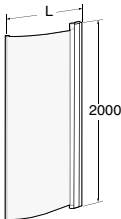

Ifö Space rett dør SPVF, uten håndtak

Hvitlakkerte profiler med frostet herdet sikkerhetsglass uten håndtak.
Høyde 2000 mm.

Produkt	Ifö nr	NRF nr
SPVF 900 mm H	059900282	6308275
SPVF 1000 mm H	059500282	6308284

Handtagsprofil/ Handle profile

Rak/ Straight	L±10
600	581
650	631
700	681
750	731
800	781
850	831
900	881
1000	981

Bockad/ Curved	L±10
800	641
900	741

Knopp/Knob

Rak/ Straight	L±10 + 45° list
600	583
650	633
700	683
750	733
800	783
850	833
900	883
1000	983

Bockad/ Curved	L±10 + 90° list
800	640
900	740