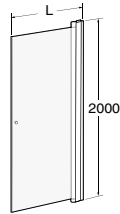

Ifö Space rett dør SPVF, uten håndtak

Hvitlakkerte profiler med frostet herdet sikkerhetsglass uten håndtak.
Høyde 2000 mm.

Produkt	Ifö nr	NRF nr
SPVF 900 mm H	059900282	6308275
SPVF 1000 mm H	059500282	6308284

Handtagsprofil/ Handle profile

Rak/ Straight	L±10
600	581
650	631
700	681
750	731
800	781
850	831
900	881
1000	981

Bockad/ Curved	L±10
800	641
900	741

Knopp/Knob

Rak/ Straight	L±10 + 45° list
600	583
650	633
700	683
750	733
800	783
850	833
900	883
1000	983

Bockad/ Curved	L±10 + 90° list
800	640
900	740