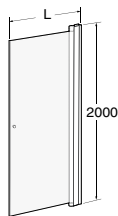

Ifö Space rett dør SPNK, uten håndtak

Matt aluminiumsprofil med klart herdet sikkerhetsglass uten håndtak.
Høyde 2000 mm.

Produkt	Ifö nr	NRF nr
SPNK 900 mm H	059900290	6308269
SPNK 1000 mm H	059500290	6308278

Handtagsprofil/ Handle profile

Rak/ Straight	L±10
600	581
650	631
700	681
750	731
800	781
850	831
900	881
1000	981

Bockad/ Curved	L±10
800	641
900	741

Knopp/Knob

Rak/ Straight	L±10 + 45° list
600	583
650	633
700	683
750	733
800	783
850	833
900	883
1000	983

Bockad/ Curved	L±10 + 90° list
800	640
900	740