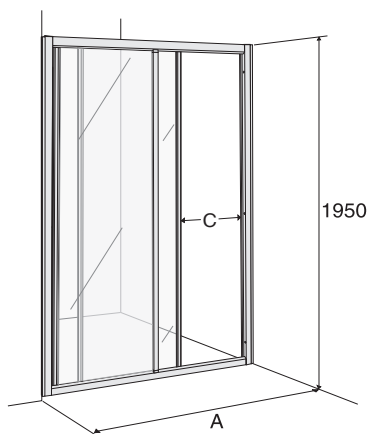

Rektangulært dusjhjørne. Hjørneinngang med to skyvedører. Leveres i størrelsene 70x90, 90x70, 80x80 og 90x90 cm og i klart, screentrykt og røkfarget herdet sikkerhetsglass. Hvitlakkerte eller aluminiumsfargede profiler. Vippbare dører for enkel rengjøring. Dørene har et innebygd låsesystem som hindrer dørene å hoppe av dusjveggen. Dusjhjørnet kan kombineres med forskjellige tilbehørsprofiler. Dusjhjørnet har innebygd gulvsokkel som tar opp skjevheter i baderomsgulvet opp til 25 mm. Justeringen av den innebygde gulvsokkelen gjøres enkelt ved hjelp av justeringsskruen i bunnprofilen. I veggprofilen er det integrerte tetningslister som gjør bruk av silikon overflødig. I leveransen inngår en gummial.

I leveransen inngår:

I leveransen inngår:
Tetningslist i veggprofil. Silikon,
monteringsanvisning og vedlikeholdsråd. Dusjnal.

Ifö Solid skyvedør SVS

Leveres i størrelsene 80, 90, 100, 120, 140 og 170 og i klart, screentrykt eller røkfarget herdet sikkerhetsglass. Hvitlakkerte eller aluminiumsfargede profiler. Høyde: 1950 mm.