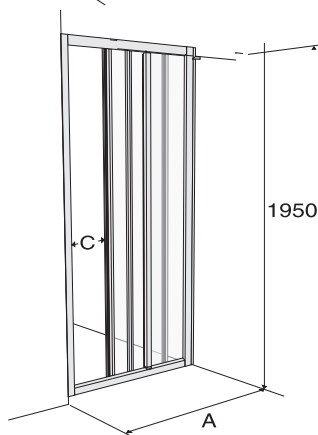

Rektangulært dusjhjørne. Hjørneinngang med to skyvedører. Leveres i størrelsene 70x90, 90x70, 80x80 og 90x90 cm og i klart, screentrykt og røkfarget herdet sikkerhetsglass. Hvitlakkerte eller aluminiumsfargede profiler. Vippbare dører for enkel rengjøring. Dørene har et innebygd låsesystem som hindrer dørene å hoppe av dusjveggen. Dusjhjørnet kan kombineres med forskjellige tilbehørsprofiler. Dusjhjørnet har innebygd gulvsokkel som tar opp skjevheter i baderomsgulvet opp til 25 mm. Justeringen av den innebygde gulvsokkelen gjøres enkelt ved hjelp av justeringsskruen i bunnprofilen. I veggprofilen er det integrerte tetningslister som gjør bruk av silikon overflødig. I leveransen inngår en gummial.

I leveransen inngår:

I leveransen inngår:
Tetningslist i veggprofil. Silikon,
monteringsanvisning og vedlikeholdsråd. Dusjnal.

Ifö Solid skyvedør SVS

Leveres i størrelsene 80, 90, 100, 120, 140 og 170 og i klart, screentrykt eller røkfarget herdet sikkerhetsglass. Hvitlakkerte eller aluminiumsfargede profiler. Høyde: 1950 mm.