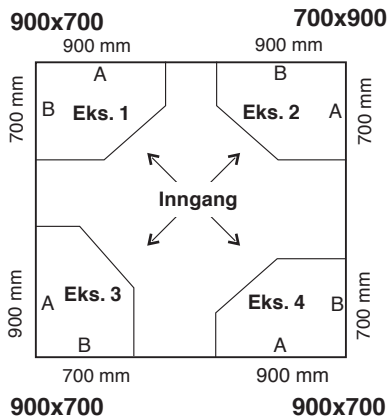

## Dusjhjørne 8-3

700 x 900

- Inngangsåpning: 500 mm

900 x 700

800 x 900

- Inngangsåpning: 500 mm

900 x 800

900 x 900

- Inngangsåpning: 500 mm

1000 x 1000

- Inngangsåpning: 500 mm

- Med tetningslister og den justerbare sokkelen reduserer man vannansamling utenfor dusjen. Justerbarhet: +/- 20 mm

### Størrelseseksempel for bestilling av modell 8-3

Ved bestilling av Showerama 8-3, angi alltid A målet først.

**Eks 1.** A mål = 900 mm  
B mål = 700 mm

Bestill da 900 x 700 mm

**Eks 2.** A mål = 700 mm  
B mål = 900 mm

Bestill da 700 x 900 mm

**Eks 3.** A mål = 900 mm  
B målt = 700 mm

Bestill da 900 x 700 mm

**Eks 4.** A mål = 900 mm  
B mål = 700 mm

Bestill da 900 x 700 mm