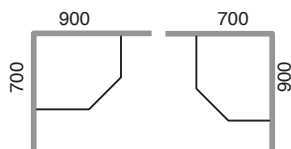

PB beskrivelse	NRF nr.	Vekt (kg)
8-3 700x900	6296707 - 6296711	alle modeller ca. 36 kg
8-3 900x700	6296712 - 6296715	
8-3 800x900	6287344 - 6287347	
8-3 900x800	6287348 - 6287352	
8-3 900x900	6287353 - 6287356	
8-3 1000x1000	6287357 - 6287361	

## Dusjhjørne 8-3

700 x 900

- Inngangsåpning: 500 mm

900 x 700

800 x 900

- Inngangsåpning: 500 mm

900 x 800

900 x 900

### Størrelseseksempel for bestilling av modell 8-3

Ved bestilling av Showerama 8-3, angi alltid A målet først.

**Eks 1.** A mål = 900 mm  
B mål = 700 mm

Bestill da 900 x 700 mm

**Eks 2.** A mål = 700 mm  
B mål = 900 mm

Bestill da 700 x 900 mm

**Eks 3.** A mål = 900 mm  
B målt = 700 mm

Bestill da 900 x 700 mm

**Eks 4.** A mål = 900 mm  
B mål = 700 mm

Bestill da 900 x 700 mm