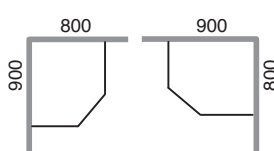

PB beskrivelse	NRF nr.	Vekt (kg)
8-3 700x900	6296707 - 6296711	alle modeller ca. 36 kg
8-3 900x700	6296712 - 6296715	
8-3 800x900	6287344 - 6287347	
8-3 900x800	6287348 - 6287352	
8-3 900x900	6287353 - 6287356	
8-3 1000x1000	6287357 - 6287361	

## Dusjhjørne 8-3

700 x 900

- Inngangsåpning: 500 mm

900 x 700

800 x 900

- Inngangsåpning: 500 mm

900 x 800

900 x 900

- Inngangsåpning: 500 mm

1000 x 1000

- Inngangsåpning: 500 mm

- Med tetningslister og den justerbare sokkelen reduserer man vannansamling utenfor dusjen. Justerbarhet: +/- 20 mm

### Størrelseseksempel for bestilling av modell 8-3

Ved bestilling av Showerama 8-3, angi alltid A målet først.

**Eks 1.** A mål = 900 mm  
B mål = 700 mm

Bestill da 900 x 700 mm

**Eks 2.** A mål = 700 mm  
B mål = 900 mm