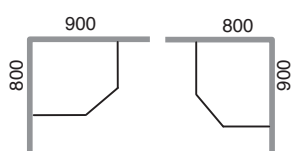

## Dusjhjørne 8-3

700 x 900

- Inngangsåpning: 500 mm

900 x 700

800 x 900

- Inngangsåpning: 500 mm

900 x 800

900 x 900

- Inngangsåpning: 500 mm

1000 x 1000

- Inngangsåpning: 500 mm

- Med tetningslister og den justerbare sokkelen reduserer man vannansamling utenfor dusjen. Justerbarhet: +/- 20 mm

### Størrelseseksempel for bestilling av modell 8-3

Ved bestilling av Showerama 8-3, angi alltid A målet først.

**Eks 1.** A mål = 900 mm  
B mål = 700 mm

Bestill da 900 x 700 mm

**Eks 2.** A mål = 700 mm  
B mål = 900 mm

Bestill da 700 x 900 mm

**Eks 3.** A mål = 900 mm  
B målt = 700 mm

Bestill da 900 x 700 mm

**Eks 4.** A mål = 900 mm  
B mål = 700 mm

Bestill da 900 x 700 mm