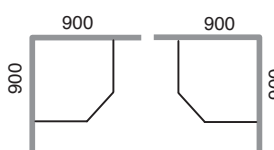

PB beskrivelse	NRF nr.	Vekt (kg)
8-3 700x900	6296707 - 6296711	alle modeller ca. 36 kg
8-3 900x700	6296712 - 6296715	
8-3 800x900	6287344 - 6287347	
8-3 900x800	6287348 - 6287352	
8-3 900x900	6287353 - 6287356	
8-3 1000x1000	6287357 - 6287361	

## Dusjhjørne 8-3

700 x 900

- Inngangsåpning: 500 mm

900 x 700

800 x 900

- Inngangsåpning: 500 mm

900 x 800

900 x 900

- Inngangsåpning: 500 mm

1000 x 1000

- Inngangsåpning: 500 mm

- Med tetningslister og den justerbare sokkelen reduserer man vannansamling utenfor dusjen. Justerbarhet: +/- 20 mm

### Størrelseseksempel for bestilling av modell 8-3

Ved bestilling av Showerama 8-3, angi alltid A målet først.

**Eks 1.** A mål = 900 mm  
B mål = 700 mm

Bestill da 900 x 700 mm

**Eks 2.** A mål = 700 mm  
B mål = 900 mm