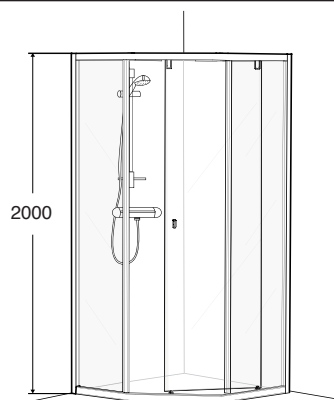

- Modell 8-3 er et dusjhjørne med profiler oppe og nede.
- Glass:** Klart, røkfarget, frostet eller dandelion II, herdet sikkerhetsglass.
- Profiler:** Børstet aluminium
- Høyde:** 2000 mm
- Rørgjennomføring mulig i veggprofilene (35 mm).
- Justerbar sokkel med tetning mot gulv følger med. Meget enkel montering.

## Dusjhjørne 8-3

700 x 900

- Inngangsåpning: 500 mm

900 x 700

800 x 900

- Inngangsåpning: 500 mm

900 x 800

900 x 900

- Inngangsåpning: 500 mm

1000 x 1000

- Inngangsåpning: 500 mm

- Med tetningslister og den justerbare sokkelen reduserer man vannansamling utenfor dusjen. Justerbarhet: +/- 20 mm