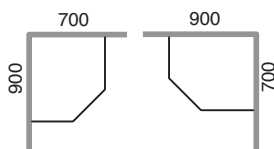

PB beskrivelse	NRF nr.	Vekt (kg)
8-3 700x900	6296707 - 6296711	alle modeller ca. 36 kg
8-3 900x700	6296712 - 6296715	
8-3 800x900	6287344 - 6287347	
8-3 900x800	6287348 - 6287352	
8-3 900x900	6287353 - 6287356	
8-3 1000x1000	6287357 - 6287361	

## Dusjhjørne 8-3

700 x 900

- Inngangsåpning: 500 mm

900 x 700

800 x 900

- Inngangsåpning: 500 mm

900 x 800

900 x 900

### Størrelseseksempel for bestilling av modell 8-3

Ved bestilling av Showerama 8-3, angi alltid A målet først.

**Eks 1.** A mål = 900 mm  
B mål = 700 mm

Bestill da 900 x 700 mm

**Eks 2.** A mål = 700 mm  
B mål = 900 mm

Bestill da 700 x 900 mm

**Eks 3.** A mål = 900 mm  
B målt = 700 mm

Bestill da 900 x 700 mm

**Eks 4.** A mål = 900 mm  
B mål = 700 mm

Bestill da 900 x 700 mm