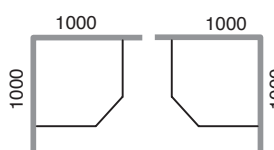

PB beskrivelse	NRF nr.	Vekt (kg)
8-3 700x900	6296707 - 6296711	alle modeller ca. 36 kg
8-3 900x700	6296712 - 6296715	
8-3 800x900	6287344 - 6287347	
8-3 900x800	6287348 - 6287352	
8-3 900x900	6287353 - 6287356	
8-3 1000x1000	6287357 - 6287361	

## Dusjhjørne 8-3

700 x 900

- Inngangsåpning: 500 mm

900 x 700

800 x 900

- Inngangsåpning: 500 mm

900 x 800

900 x 900

- Inngangsåpning: 500 mm

1000 x 1000

- Inngangsåpning: 500 mm

- Med tetningslister og den justerbare sokkelen reduserer man vannansamling utenfor dusjen. Justerbarhet: +/- 20 mm

### Størrelseseksempel for bestilling av modell 8-3

Ved bestilling av Showerama 8-3, angi alltid A målet først.

**Eks 1.** A mål = 900 mm  
B mål = 700 mm

Bestill da 900 x 700 mm

**Eks 2.** A mål = 700 mm  
B mål = 900 mm