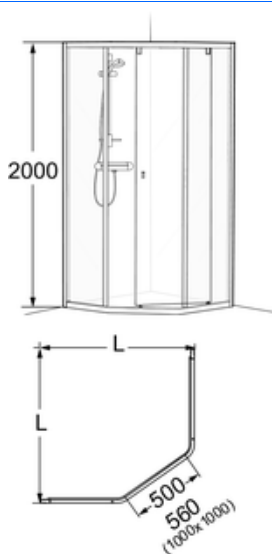

Geberit AS

Porsgrund Showerama 8-serie

1. PRODUKTBESKRIVELSE

Porsgrund Showerama 8-1
 Dusjnisje med én skyvedør og ett fastfelt. Profiler i børstet aluminium. Herdet sikkerhetsglass. Glasstykkelse 5-6 mm. Høyde: 2000 mm. Justerbarhet +/- 20 mm. Ekstra veggprofil gjør at du kan øke målene med + 60mm. Glassalternativ: Klart og frostet.

Porsgrund Showerama 8-3
 Dusjhjørne med profil i børstet aluminium oppe og nede. Høyde: 2000 mm. Justerbarhet: +/- 20 mm. Herdet sikkerhetsglass. Glasstykkelse 5-6 mm.

Glassalternativ: Klart og frostet. Ved ulike sidemål er det viktig å velge riktig sidemål. Se tabell for bestillinger og mål. Inngangsåpning 500 mm

Product	L (mm)
700	688 - 708
800	788 - 808
900	888 - 908
1000	988 - 1008

Porsgrund Showerama 8-3