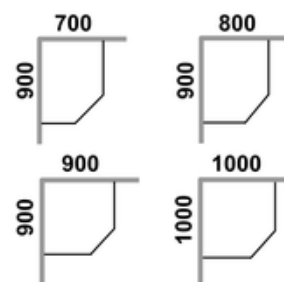

Porsgrund Showerama 8-3
 Dusjhjørne med profil i børstet aluminium oppe og nede. Høyde: 2000 mm. Justerbarhet: +/- 20 mm. Herdet sikkerhetsglass. Glasstykkelse 5-6 mm.

Glassalternativ: Klart og frostet. Ved ulike sidemål er det viktig å velge riktig sidemål. Se tabell for bestillinger og mål. Inngangsåpning 500 mm

Product	L (mm)
700	688 - 708
800	788 - 808
900	888 - 908
1000	988 - 1008

Porsgrund Showerama 8-3