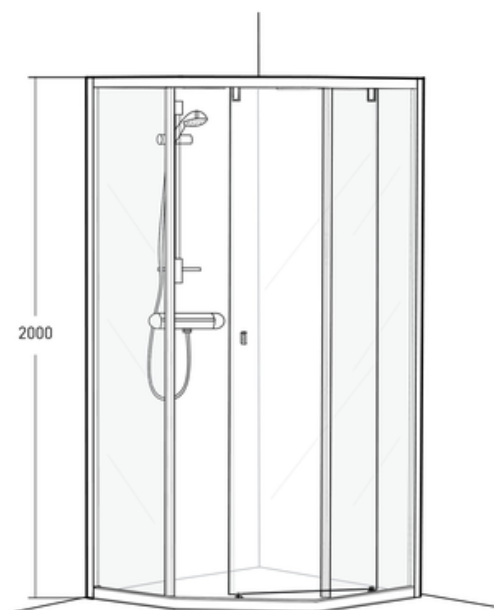

Geberit AS

Porsgrund Showerama 8-serie

1. PRODUKTBESKRIVELSE

Porsgrund Showerama 8-1
 Dusjnisje med én skyvedør og ett fastfelt. Profiler i børstet aluminium. Herdet sikkerhetsglass. Glasstykkelse 5-6 mm. Høyde: 2000 mm. Justerbarhet +/- 20 mm. Ekstra veggprofil gjør at du kan øke målene med + 60mm. Glassalternativ: Klart og frostet.

Porsgrund Showerama 8-3
 Dusjhjørne med profil i børstet aluminium oppe og nede. Høyde: 2000 mm. Justerbarhet: +/- 20 mm. Herdet sikkerhetsglass. Glasstykkelse 5-6 mm.

Glassalternativ: Klart og frostet. Ved ulike sidemål er det viktig å velge riktig sidemål. Se tabell for bestillinger og mål. Inngangsåpning 500 mm

Product	L (mm)
700	688 - 708
800	788 - 808
900	888 - 908
1000	988 - 1008

Porsgrund Showerama 8-3