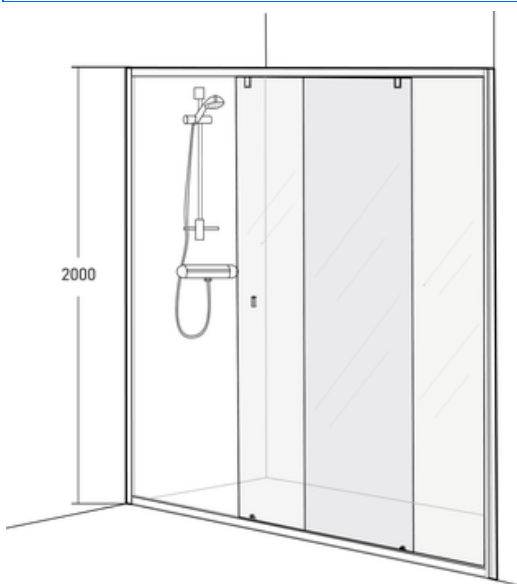

Geberit AS

Porsgrund Showerama 8-serie

4. TEKNISK SERVICE

Produsent/importør Geberit AS Luhrtoppen 2
Postadresse 1470 Lørenskog
Postnr. og poststed order.no@geberit.com
E-mejl / Webb www.porsgrundbad.no

Porsgrund Showerama 8-1