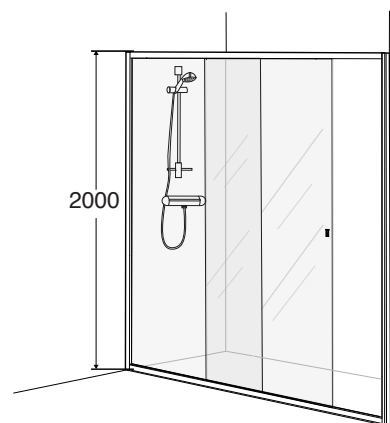

- Modell 8-1 består av ett fastfelt og en skyvedør .
- Glass:** Klart, røkfarget, frostet eller dandelion II 6 mm herdet sikkerhetsglass.
- Profiler:** Børstet aluminium.
- Justerbar sokkel med tetning mot gulv følger med.
- Høyde:** 2000 mm.

Dusjnise

8-1 1250 - 1750 mm

Standard
døren till vänster

Reversibel
døren till höger

Bredden a (mm)	Skyvedør b (mm)	Inngangsåpning c (mm)
1250	589	510
1350	689	510
1450	689	510
1550	789	610
1650	789	710
1750	889	710

- Justerbarhet + / -20 og ekstra bredde profiler av 60 mm