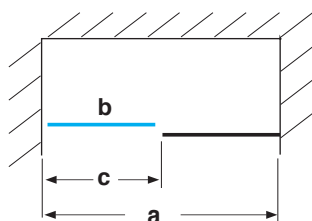

PB beskrivelse	NRF.nr.	Vekt (kg)
8-1 1250	6287362 - 6287365	30
8-1 1350	6287366 - 6287369	31
8-1 1450	6287371 - 6287374	32
8-1 1550	6287375 - 6287378	33
8-1 1650	6287379 - 6287383	34
8-1 1750	6287384 - 6287387	35

- Modell 8-1 består av ett fastfelt og en skyvedør .
- Glass:** Klart, røkfarget, frostet eller dandelion II 6 mm herdet sikkerhetsglass.
- Profiler:** Børstet aluminium.
- Justerbar sokkel med tetning mot gulv følger med.
- Høyde:** 2000 mm.

Dusjnise

8-1 1250 - 1750 mm

Standard
døren till vänster

Reversibel
døren till höger

Bredden a (mm)	Skyvedør b (mm)	Inngangsåpning c (mm)
1250	589	510
1350	689	510
1450	689	510
1550	789	610
1650	789	710
1750	889	710

- Justerbarhet + / -20 og ekstra bredde profiler av 60 mm