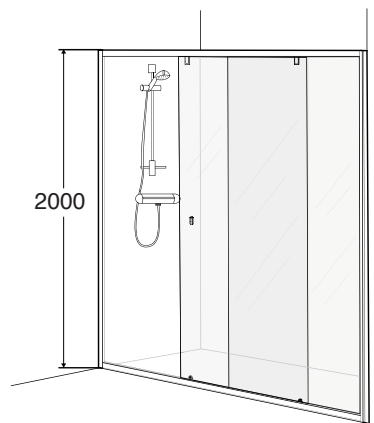

- Modell 8-1 består av ett fastfelt og en skyvedør .
- Glass:** Klart, røkfarget, frostet eller dandelion II 6 mm herdet sikkerhetsglass.
- Profiler:** Børstet aluminium.
- Justerbar sokkel med tetning mot gulv følger med.
- Høyde:** 2000 mm.

Dusjnise

8-1 1250 - 1750 mm

Standard
døren till vänster

Reversibel
døren till höger

Bredden a (mm)	Skyvedør b (mm)	Inngangsåpning c (mm)
1250	589	510
1350	689	510
1450	689	510
1550	789	610
1650	789	710
1750	889	710

- Justerbarhet + / -20 og ekstra bredde profiler av 60 mm