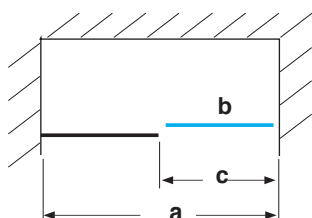

PB beskrivelse	NRF.nr.	Vekt (kg)
8-1 1250	6287362 - 6287365	30
8-1 1350	6287366 - 6287369	31
8-1 1450	6287371 - 6287374	32
8-1 1550	6287375 - 6287378	33
8-1 1650	6287379 - 6287383	34
8-1 1750	6287384 - 6287387	35

- Modell 8-1 består av ett fastfelt og en skyvedør .
- Glass:** Klart, røkfarget, frostet eller dandelion II 6 mm herdet sikkerhetsglass.
- Profiler:** Børstet aluminium.
- Justerbar sokkel med tetning mot gulv følger med.
- Høyde:** 2000 mm.

Dusjnise

8-1 1250 - 1750 mm

Standard
døren till vänster

Reversibel
døren till höger

Bredden a (mm)	Skyvedør b (mm)	Inngangsåpning c (mm)
1250	589	510
1350	689	510
1450	689	510
1550	789	610
1650	789	710
1750	889	710

- Justerbarhet + / -20 og ekstra bredde profiler av 60 mm