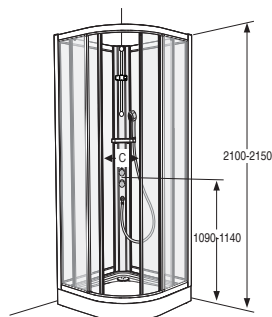

Ifö nr	NRF nr
Klart herdet sikkerhetsglass med hvite aluminiumsprofiler		
Kpl. 90x90 cm SKR VK. Std. dusjsøyle	0640080	6306711
Kpl. 90x90 cm SKR Art VK. Lux dusjsøyle	0640090	6306712
Framstykke SKR VK 99	0636580	6306334
Bakstykke SK VK 99	0638480	6306904
Kabinettkar SKR V 99	0633580	6306329
Dusjsøyle, std. SP V	0626332	6306379
Dusjsøyle, lux SP Art V	0626334	6306382
Klart herdet sikkerhetsglass med aluminiumsprofiler		
Kpl. 90x90 cm SKR NK. Std. dusjsøyle	0640081	6306713
Kpl. 90x90 cm SKR Art NK. Lux dusjsøyle	0640091	6306714
Framstykke SKR NK 99	0636581	6306352
Bakstykke SK NK 99	0638481	6306905
Kabinettkar SKR N 99	0633581	6306331
Dusjsøyle, std. SP N	0626331	6306378
Dusjsøyle, lux SP Art N	0626333	6306381
Screentrykt herdet sikkerhetsglass med hvite aluminiumsprofiler		
Kpl. 90x90 cm SKR VS. Std. dusjsøyle	0640085	6306719
Kpl. 90x90 cm SKR Art VS. Lux dusjsøyle	0640092	6306716
Framstykke SKR VS 99	0636582	6306336
Bakstykke SK VS 99	0638482	6306906
Kabinettkar SKR V 99	0633580	6306329
Dusjsøyle, std. SP V	0626332	6306379
Dusjsøyle, lux SP Art V	0626334	6306382
Screentrykt herdet sikkerhetsglass med aluminiumsprofiler		
Kpl. 90x90 cm SKR NS. Std. dusjsøyle	0640085	6306719
Kpl. 90x90 cm SKR Art NS. Lux dusjsøyle	0640095	6306721
Framstykke SKR NS 99	0636585	6306356
Bakstykke SK NS 99	0638485	6306908
Kabinettkar SKR N 99	0633581	6306331
Dusjsøyle, std. SP N	0626331	6306378
Dusjsøyle, lux SP Art N	0626333	6306381
Røkfarget herdet sikkerhetsglass med aluminiumsprofiler		
Kpl. 90x90 cm SKR NR. Std. dusjsøyle	0640083	6306717
Kpl. 90x90 cm SKR Art NR. Lux dusjsøyle	0640093	6306718
Framstykke SKR NR 99	0636583	6306354
Bakstykke SK NR 99	0638483	6306907
Kabinettkar SKR N 99	0633581	6306331
Dusjsøyle, std. SP N	0626331	6306378
Dusjsøyle, lux SP Art N	0626333	6306381