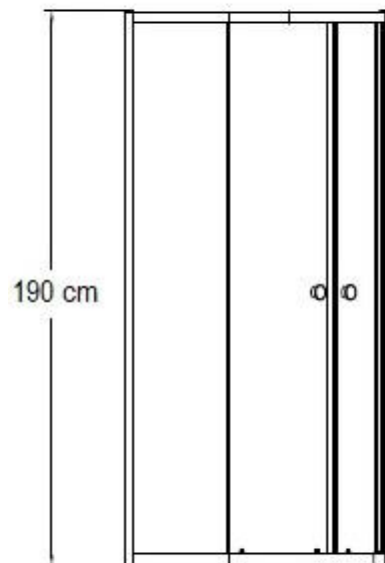

Silje SAFE 90 x 90 x190cm

NRFnr. 6311465

Monteringsmål A: 90 - 92 cm til ytterkant veggprofil