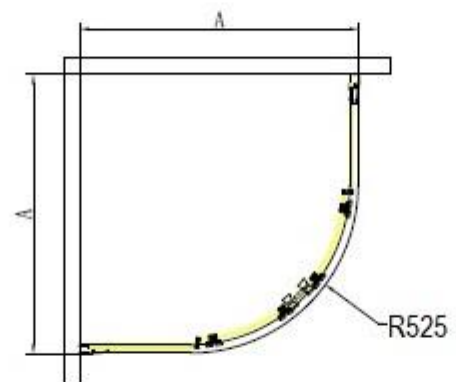

Silje SAFE 90 x 90 x190cm

NRFnr. 6311465

Monteringsmål A: 90 - 92 cm til ytterkant veggprofil