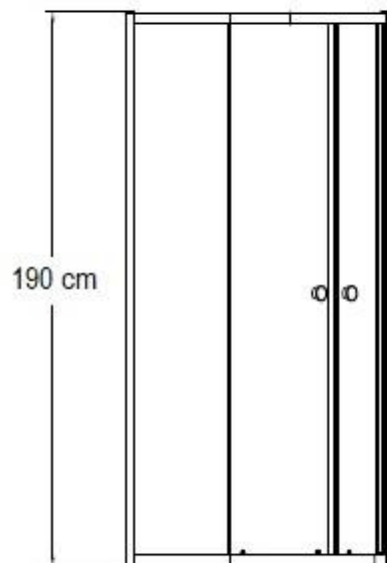

Silje SAFE 80 x 80 x 190 cm

NRFnr. 6311464

Monteringsmål A: 80 - 82 cm i ytterkant veggprofil