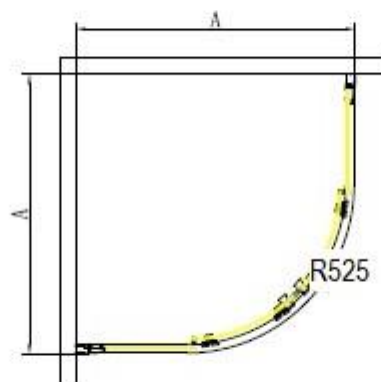

Silje SAFE 80 x 80 x 190 cm

NRFnr. 6311464

Monteringsmål A: 80 - 82 cm i ytterkant veggprofil