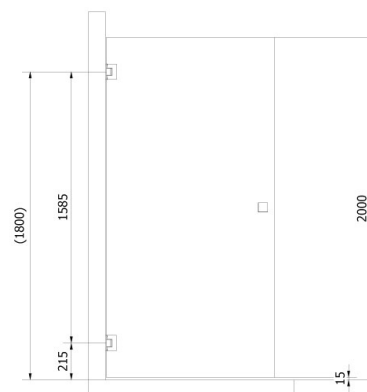

NRF
6315268

Varenummer
113415

Navn
VikingBad dusjdør Emil 80x200cm Gull

Produktbilde:

Strektegning:

KOMPONENTER & TILKOBLING

VikingBad dusjdører er beregnet for innendørs bruk. Dusjdør med aluminiums profiler og herdet glass.

TEKNISK DATA

Størrelse cm	80x200
Glasstykkelse mm	8
Overflatebehandling glass	Ja
Laminert sikkerhetsglass	Nei
Type overflate beslag	Messing
Farge overflate profil	Gull
Min. takhøyde montering cm	205
Nettovekt kg	34