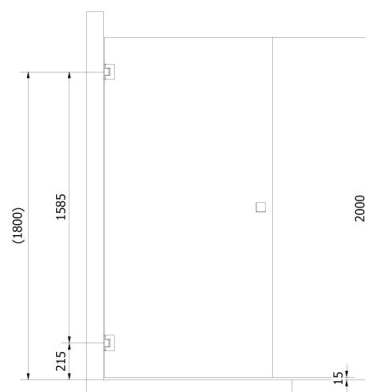

NRF
6315265

Varenummer
113412

Navn
VikingBad dusjdør Emil 70x200cm Gull

Produktbilde:

Strektegning:

KOMPONENTER & TILKOBLING

VikingBad dusjdører er beregnet for innendørs bruk.
Dusjdør med aluminiums profiler og herdet glass.

TEKNISK DATA

Størrelse cm	70x200
Glasstykkelse mm	8
Overflatebehandling glass	Ja
Laminert sikkerhetsglass	Nei
Type overflate beslag	Messing
Farge overflate profil	Gull
Min. takhøyde montering cm	205
Nettvekt kg	30