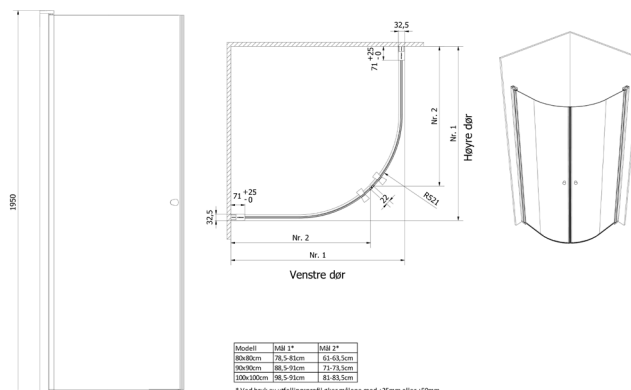

### Strektegning:

## TEKNISK DATA

Størrelse cm	90x195
Glasstykkelse mm	6
Overflatebehandling glass	Ja
Laminert sikkerhetsglass	Nei
Type overflate beslag	Aluminium
Farge overflate profil	Sort matt (RAL9011)
Min. takhøyde montering cm	200
Nettovekt kg	25