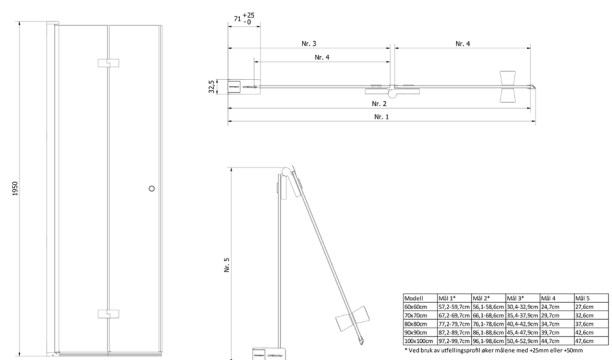

NRF
6314064

Varenummer
VB-001431-05

Navn
VikingBad dusjdør leddet Liam 60cm, H Sølv

Produktbilde:

Strektegning:

KOMPONENTER & TILKOBLING

VikingBad dusjdører er beregnet for innendørs bruk.
Dusjdør med aluminiums profiler og herdet glass.

TEKNISK DATA

Størrelse cm	60x195
Glasstykkelse mm	6
Overflatebehandling glass	Ja
Laminert sikkerhetsglass	Nei
Type overflate beslag	Aluminium
Farge overflate profil	Sølv
Min. takhøyde montering cm	200
Nettovekt kg	19