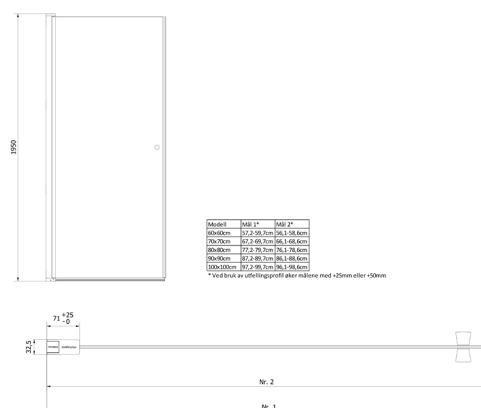

FDV- DOKUMENTASJON

NRF
6314063

Varenummer
VB-001374-05

Navn
VikingBad dusjdør rett Liam 60cm Sølv

Produktbilde:

Strektegning:

KOMPONENTER & TILKOBLING

VikingBad dusjdører er beregnet for innendørs bruk.
Dusjdør med aluminiums profiler og herdet glass.

TEKNISK DATA

Størrelse cm	60x195
Glasstykkelse mm	6
Overflatebehandling glass	Ja
Laminert sikkerhetsglass	Nei
Type overflate beslag	Aluminium
Farge overflate profil	Sølv
Min. takhøyde montering cm	200
Nettovekt kg	20