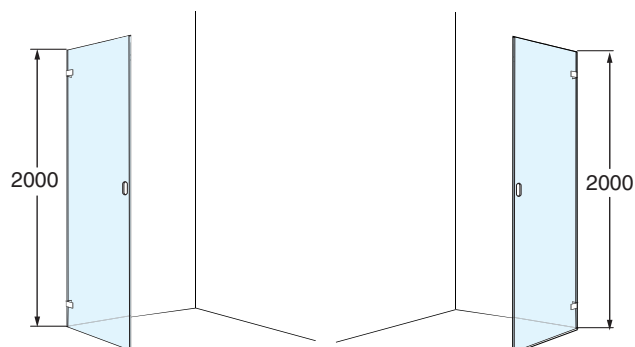

Porsgrund Design Dusjdør

NYHET

PB beskrivelse	NRF nr.	Vekt (kg)
0685082 700 mm H/V	6301018	27,2
0685081 700 mm V	6301019	27,2
0685582 800 mm H/V	6301021	30,2
0685581 800 mm V	6301022	30,2
0686082 900 mm H/V	6301023	35,2
0686081 900 mm V	6301024	35,2

- **Glass:** 6 mm herdet sikkerhetsglass i klart glass.
- **Dørhengsle:** krom.

Dusjdør

2000x700/800/900x60 mm

Høyre

Venstre

- Høyde: 2000 mm.
- Kan åpnes både innover og utover.

Porsgrund Design, forslag kombinasjoner

Dusjdør
(h/v) vinkel

Dusjdør

Dusjdør + Dusjvegg