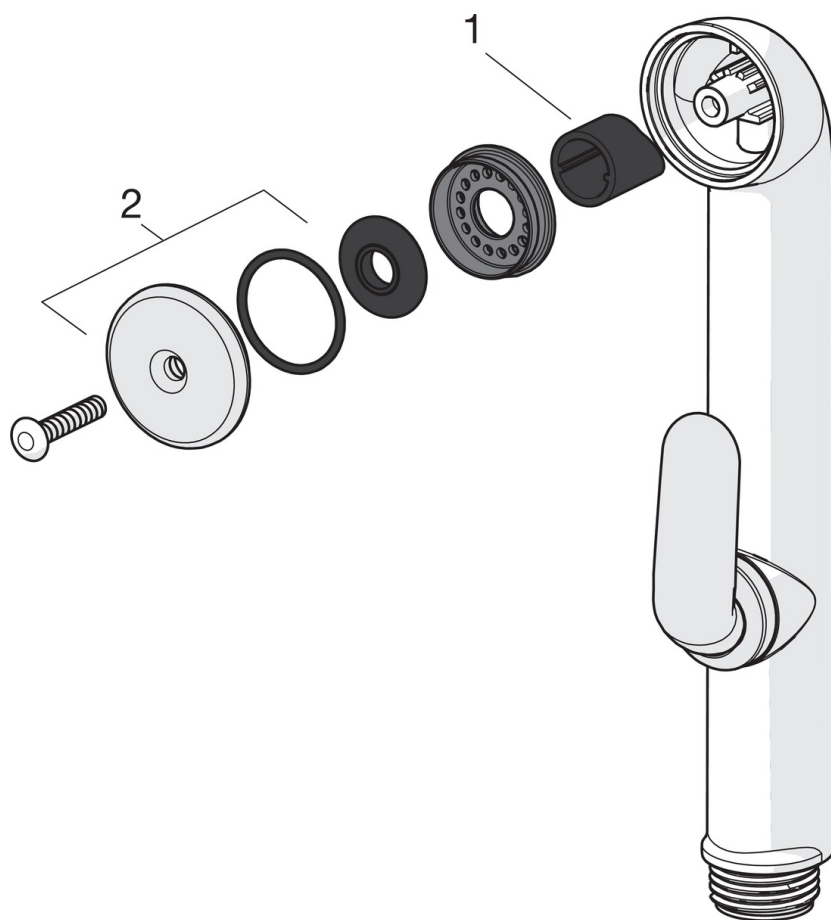

Reserve deler

SP0035

Navn	Kode	NRF
01 Avstengningspakning (10stk)	249302/10	4204761
02 Silplate m. O-ring	249690	4204762