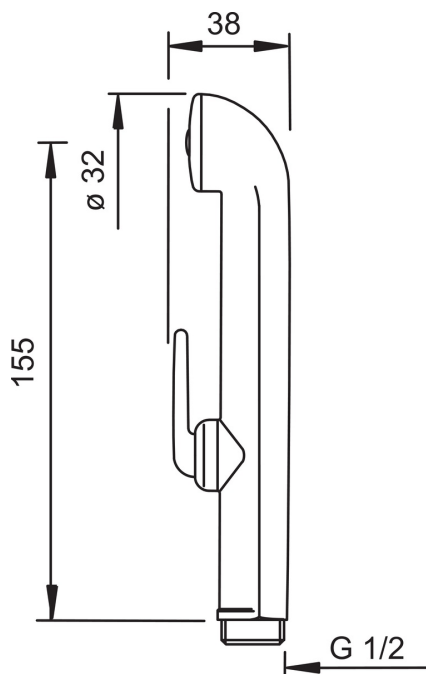

EAN: 6414150035579
NRF: 4203119
static.oras.com/242050

Bidetta hånddusj

For kran med ejektorfunksjon eller ejektortut, skal ikke stå med trykk.

Standard pakn. 1

- Washbasin
- Accessories
- Forkrommet
- Kun for kran med ejektorfunksjon eller ejektortut

Teknisk data

Tekniske egenskaper

Varmtvannsforsyning	max. +65°C
Arbeidstrykk	50 - 500 kPa
Tilkoblingsstørrelse	G1/2
Materiale	Composite

Bestemmelser

EN Standard	EN 1112