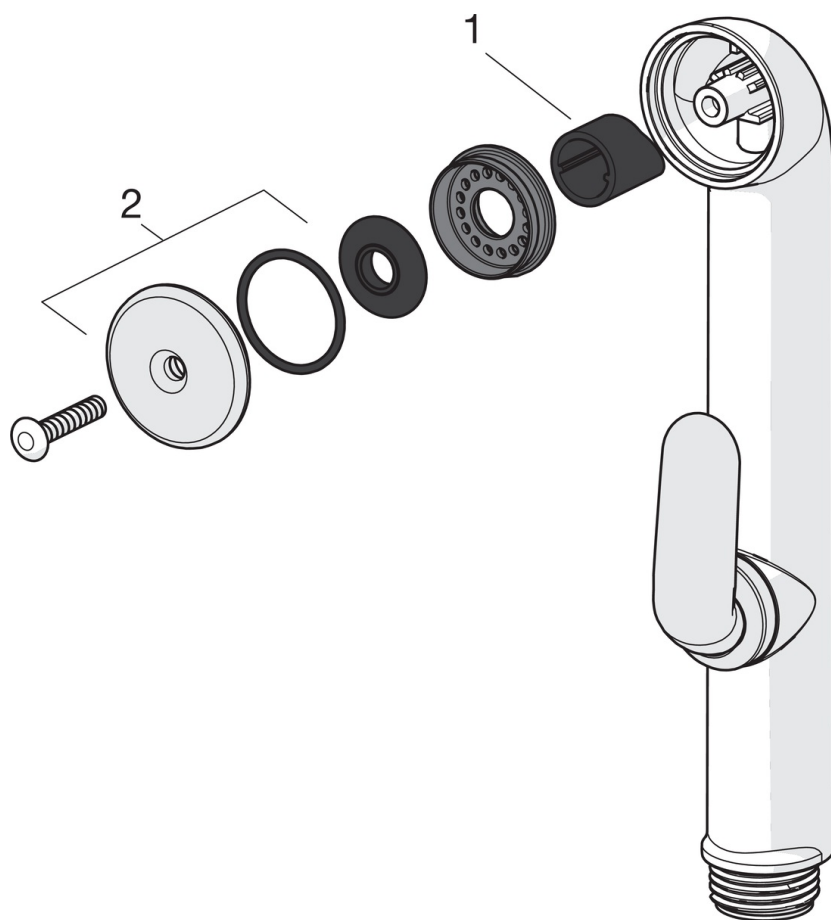

Reserve deler

SP0035

	Navn	Kode	NRF
01	Avstengningspakning (10stk)	249302/10	4204761
02	Silplate m. O-ring	249690	4204762