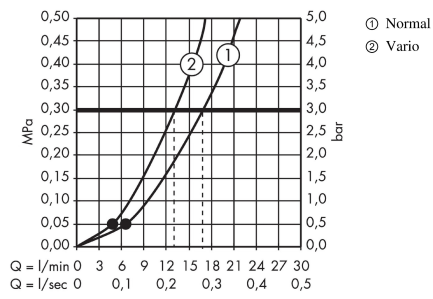

Crometta 85
Håndduşj Vario
 Overflater: krom Art. nr. : **28562000**

Beskrivelse

Informasjon

- dusjhodestørrelse: 85 mm
- velg dusjstråle med dreibar stråleskive
- stråletype: normal stråle, variostråle
- gjennomstrømningsmengde ved 3 bar: 17 l/min
- smussfilter som kan skylles
- tilslutningsgjenger G 1/2
- passer til gjennomstrømningsvarmer
- SVGW 0808-5388
- DVGW NW-6517BT0633
- P-IX 18738/IC
- ACS 15 ACC NY 210, valide jusqu'au 31.08.2020
- WRAS 1205334
- Kiwa K6053_Showers
- Kiwa K6053_Showers

Teknologi

Sertifikater

Produktbilde

Måltegning

Crometta 85
Håndduj Vario

Overflater: krom Art. nr. : **28562000**

Gjennomstrømningsdiagram

Forbruksverdiene måles ved normal bruk med tilhørende armatur (temostat/blandebatteri/innmurt ventil).