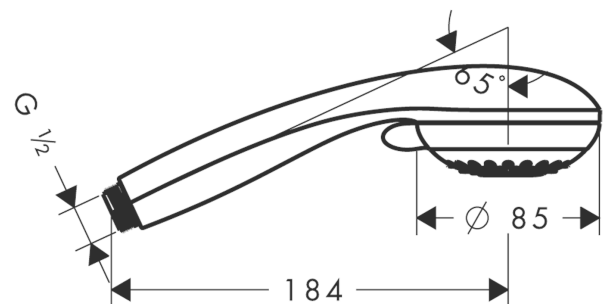

Crometta 85
Håndduşj Vario
 Overflater: krom Art. nr. : **28562000**

Beskrivelse

Informasjon

- dusjhodestørrelse: 85 mm
- velg dusjstråle med dreibar stråleskive
- stråletype: normal stråle, variostråle
- gjennomstrømningsmengde ved 3 bar: 17 l/min
- smussfilter som kan skylles
- tilslutningsgjenger G 1/2
- passer til gjennomstrømningsvarmer
- SVGW 0808-5388
- DVGW NW-6517BT0633
- P-IX 18738/IC
- ACS 15 ACC NY 210, valide jusqu'au 31.08.2020
- WRAS 1205334
- Kiwa K6053_Showers
- Kiwa K6053_Showers

Teknologi

Sertifikater

Produktbilde

Måltegning

Crometta 85
Håndduj Vario

Overflater: krom Art. nr. : **28562000**

Gjennomstrømningsdiagram

Forbruksverdiene måles ved normal bruk med tilhørende armatur (temostat/blandebatteri/innmurt ventil).