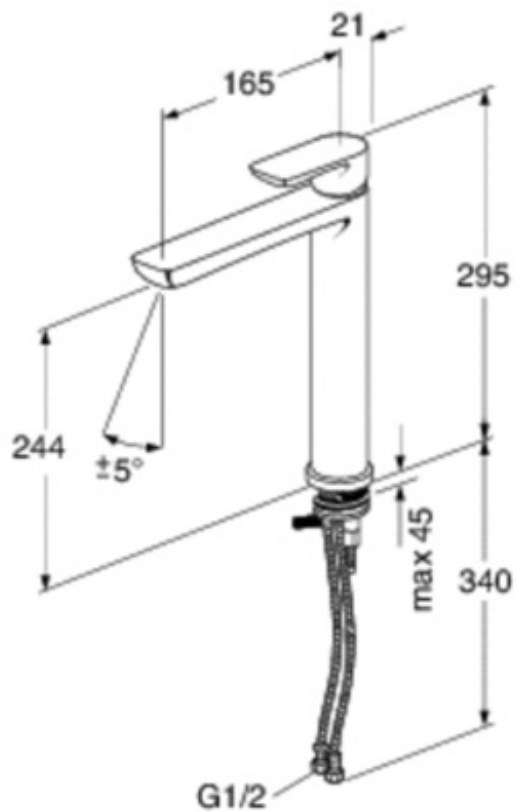

MÅTTSKISS

LISTA PÅ ÅTERFÖRSÄLJARE

A MEMBER OF THE
VILLEROY & BOCH GROUP

Villeroy & Boch Gustavsberg AB
Box 400, 134 29 Gustavsberg
Tel: +46 (0) 8-570 391 00 | Fax +46 8 570 320 36
gustavsberg.se | e-post: info@gustavsberg.com