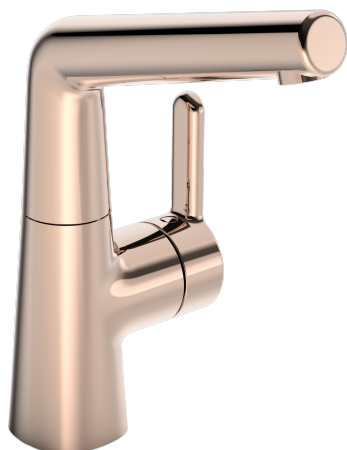

EAN: 6414150082405
 NRF: 4200219
static.oras.com/3006F-34

Servantkran med sidehendel og svingbar tut i Rose Gold. Tutens svingradius er fabrikkinnstilt til 120° (kan begrenses til 0° eller 60°). Unik Mikado® spray som gjør vannstrålen til et kunstverk, samtidig som den er vannbesparende. Vannbegrenser (1,2 l/min) gir lavt vannforbruk. Innebygd begrensnings av temperatur og vannmengde. Enkel installasjon med Oras 3S-installasjonssystem. F = fleksible slanger

- Washbasin
- Sidegrep
- Benkemontert
- Rosegull
- Svingbar tut, Svingbar med begrensnings
- Ettgrepshendel, Varmt/kaldt symbol
- Temperatur- og mengdebegrenser
- ø 40 mm kassett
- Fleksible slanger
- 3S Installasjon, Mikado® strålesamler med mønster

Bestemmelser

EN Standard	EN 817
Støyklasse	I (ISO 3822)

Reserve deler

SP3004F

Navn	Kode	NRF
01 Strålesamler, M18.5x1, TJ	602671V	4205252
02 Perlator ring	1001722V	4205295
02 Perlator ring Rosegull	1005427V-34	4205322
03 Tut komplett	1002464V	4205306
03 Tut komplett Rosegull	1005433V-34	4205326
04 Begrenser for svingbar tut, 120°	159670/10	4204579
04 Begrenser for svingbar tut, 60°/0°	159667V	4202941
05 O-ring sett	159499	4204476
06 Blendingsplugg Rosegull	1005428V-34	4205323
06 Blendingsplugg	602685V	4205263
07 Hendel	1003084V	4205311
07 Hendel Rosegull	1005431V-34	4205324
08 Deksel	1002323V	4205301
09 Dekkring	1001740V	4205296
09 Dekkring Rosegull	1005432V-34	4205325
10 Festemutter for kassett	158726	4204528
11 Kassett	1003691V	4205314
12 Underlagsskive	1002371V	4205303
13 Pinneskrue, M8x1, L=130	1000780V	4205235
14 Nippel	159684	4202851
15 Kranfeste komplett	602610V	4205225
16 Fleksible slanger, L=430, G3/8-M10x1, DN8 LH	1004656V	4205317