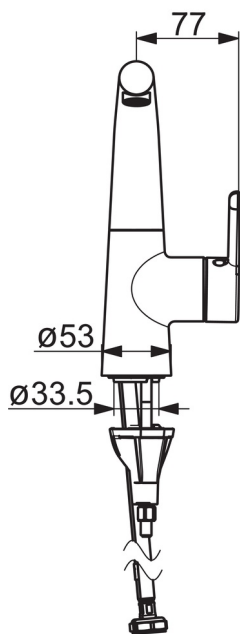

- Washbasin
- Sidegrep
- Benkemontert
- Rosegull
- Svingbar tut, Svingbar med begrensnings
- Ettgrepshendel, Varmt/kaldt symbol
- Temperatur- og mengdebegrenser
- ø 40 mm kassett
- Fleksible slanger
- 3S Installasjon, Mikado® strålesamler med mønster

Teknisk data

Flow attributter

Vannmengde ved 300 kPa (med vannmengdebegrenser)	0.02 l/s
Trykktap (0.1 l/s)	100 kPa

Tekniske egenskaper

Varmtvannsforsyning	max. +80°C
Arbeidstrykk	50 - 1000 kPa
Tilkoblingsstørrelse	G3/8
Projeksjon	151 mm
Materiale	brass

Bestemmelser

EN Standard	EN 817
Støyklasse	I (ISO 3822)

Reserve deler

SP3004F

Navn	Kode	NRF
01 Strålesamler, M18.5x1, TJ	602671V	4205252
02 Perlator ring	1001722V	4205295
02 Perlator ring Rosegull	1005427V-34	4205322
03 Tut komplett	1002464V	4205306
03 Tut komplett Rosegull	1005433V-34	4205326
04 Begrenser for svingbar tut, 120°	159670/10	4204579
04 Begrenser for svingbar tut, 60°/0°	159667V	4202941
05 O-ring sett	159499	4204476
06 Blendingsplugg Rosegull	1005428V-34	4205323
06 Blendingsplugg	602685V	4205263
07 Hendel	1003084V	4205311
07 Hendel Rosegull	1005431V-34	4205324
08 Deksel	1002323V	4205301
09 Dekkring	1001740V	4205296
09 Dekkring Rosegull	1005432V-34	4205325
10 Festemutter for kassett	158726	4204528
11 Kassett	1003691V	4205314
12 Underlagsskive	1002371V	4205303
13 Pinneskrue, M8x1, L=130	1000780V	4205235
14 Nippel	159684	4202851
15 Kranfeste komplett	602610V	4205225
16 Fleksible slanger, L=430, G3/8-M10x1, DN8 LH	1004656V	4205317