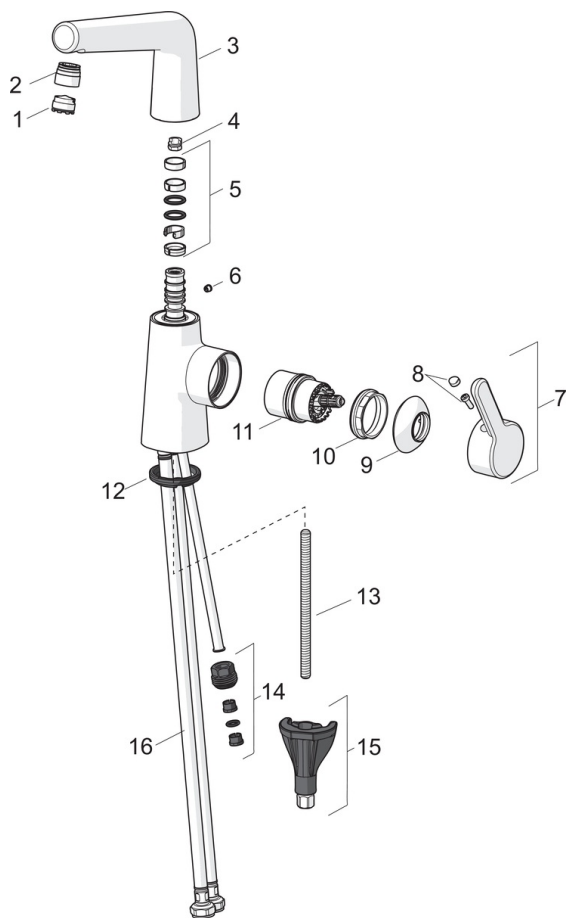

EAN: 6414150082405
 NRF: 4200219
static.oras.com/3006F-34

Servantkran med sidehendel og svingbar tut i Rose Gold. Tutens svingradius er fabrikkinnstilt til 120° (kan begrenses til 0° eller 60°). Unik Mikado® spray som gjør vannstrålen til et kunstverk, samtidig som den er vannbesparende. Vannbegrenser (1,2 l/min) gir lavt vannforbruk. Innebygd begrensnings av temperatur og vannmengde. Enkel installasjon med Oras 3S-installasjonssystem. F = fleksible slanger

- Washbasin
- Sidegrep
- Benkemontert
- Rosegull
- Svingbar tut, Svingbar med begrensnings
- Ettgrepshendel, Varmt/kaldt symbol
- Temperatur- og mengdebegrenser
- ø 40 mm kassett
- Fleksible slanger
- 3S Installasjon, Mikado® strålesamler med mønster

Teknisk data

Flow attributter

Vannmengde ved 300 kPa (med vannmengdebegrenser)	0.02 l/s
Trykktap (0.1 l/s)	100 kPa

Tekniske egenskaper

Varmtvannsforsyning	max. +80°C
Arbeidstrykk	50 - 1000 kPa
Tilkoblingsstørrelse	G3/8
Projeksjon	151 mm
Materiale	brass

Bestemmelser

EN Standard	EN 817
Støyklasse	I (ISO 3822)

Reserve deler

SP3004F

Navn	Kode	NRF
01 Strålesamler, M18.5x1, TJ	602671V	4205252
02 Perlator ring	1001722V	4205295
02 Perlator ring Rosegull	1005427V-34	4205322
03 Tut komplett	1002464V	4205306
03 Tut komplett Rosegull	1005433V-34	4205326
04 Begrenser for svingbar tut, 120°	159670/10	4204579
04 Begrenser for svingbar tut, 60°/0°	159667V	4202941
05 O-ring sett	159499	4204476
06 Blendingsplugg Rosegull	1005428V-34	4205323
06 Blendingsplugg	602685V	4205263
07 Hendel	1003084V	4205311
07 Hendel Rosegull	1005431V-34	4205324
08 Deksel	1002323V	4205301
09 Dekkring	1001740V	4205296
09 Dekkring Rosegull	1005432V-34	4205325
10 Festemutter for kassett	158726	4204528
11 Kassett	1003691V	4205314
12 Underlagsskive	1002371V	4205303
13 Pinneskrue, M8x1, L=130	1000780V	4205235
14 Nippel	159684	4202851
15 Kranfeste komplett	602610V	4205225
16 Fleksible slanger, L=430, G3/8-M10x1, DN8 LH	1004656V	4205317