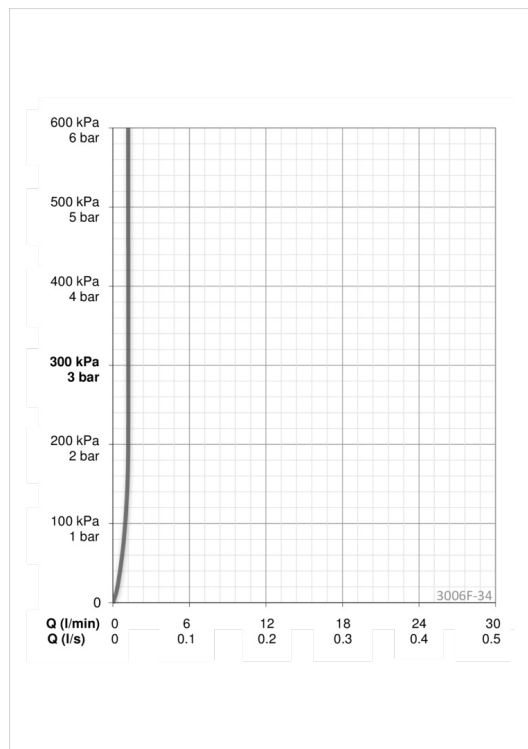

EAN: 6414150082405
NRF: 4200219
static.oras.com/3006F-34

Servantkran med sidehendel og svingbar tut i Rose Gold. Tutens svingradius er fabrikkinnstilt til 120° (kan begrenses til 0° eller 60°). Unik Mikado® spray som gjør vannstrålen til et kunstverk, samtidig som den er vannbesparende. Vannbegrenser (1,2 l/min) gir lavt vannforbruk. Innebygd begrensnings av temperatur og vannmengde. Enkel installasjon med Oras 3S-installasjonssystem. F = fleksible slanger

- Washbasin
- Sidegrep
- Benkemontert
- Rosegull
- Svingbar tut, Svingbar med begrensnings
- Ettgrepshendel, Varmt/kaldt symbol
- Temperatur- og mengdebegrenser
- ø 40 mm kassett
- Fleksible slanger
- 3S Installasjon, Mikado® strålesamler med mønster

Teknisk data

Flow attributter

Vannmengde ved 300 kPa (med vannmengdebegrenser)	0.02 l/s
Trykktap (0.1 l/s)	100 kPa

Tekniske egenskaper

Varmtvannsforsyning	max. +80°C
Arbeidstrykk	50 - 1000 kPa
Tilkoblingsstørrelse	G3/8
Projeksjon	151 mm
Materiale	brass

Bestemmelser

EN Standard	EN 817
Støyklasse	I (ISO 3822)