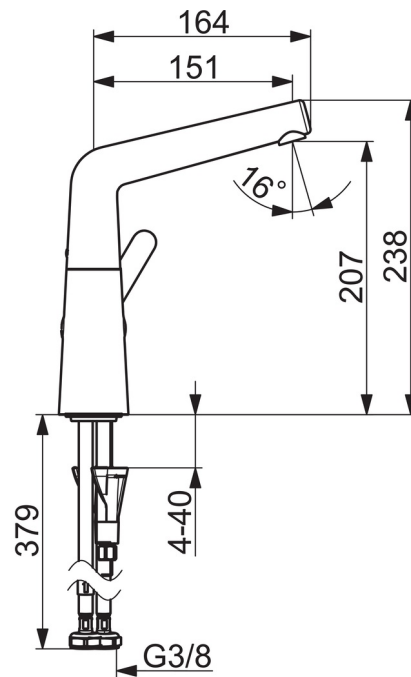

- Washbasin
- Sidegrep
- Benkemontert
- Rosegull
- Svingbar tut, Svingbar med begrensnings
- Ettgrepshendel, Varmt/kaldt symbol
- Temperatur- og mengdebegrenser
- ø 40 mm kassett
- Fleksible slanger
- 3S Installasjon, Mikado® strålesamler med mønster

Teknisk data

Flow attributter

Vannmengde ved 300 kPa (med vannmengdebegrenser)	0.02 l/s
Trykktap (0.1 l/s)	100 kPa

Tekniske egenskaper

Varmtvannsforsyning	max. +80°C
Arbeidstrykk	50 - 1000 kPa
Tilkoblingsstørrelse	G3/8
Projeksjon	151 mm
Materiale	brass

Bestemmelser

EN Standard	EN 817
Støyklasse	I (ISO 3822)

Reserve deler

SP3004F

Navn	Kode	NRF
01 Strålesamler, M18.5x1, TJ	602671V	4205252
02 Perlator ring	1001722V	4205295
02 Perlator ring Rosegull	1005427V-34	4205322
03 Tut komplett	1002464V	4205306
03 Tut komplett Rosegull	1005433V-34	4205326
04 Begrenser for svingbar tut, 120°	159670/10	4204579
04 Begrenser for svingbar tut, 60°/0°	159667V	4202941
05 O-ring sett	159499	4204476
06 Blendingsplugg Rosegull	1005428V-34	4205323
06 Blendingsplugg	602685V	4205263
07 Hendel	1003084V	4205311
07 Hendel Rosegull	1005431V-34	4205324
08 Deksel	1002323V	4205301
09 Dekkring	1001740V	4205296
09 Dekkring Rosegull	1005432V-34	4205325
10 Festemutter for kassett	158726	4204528
11 Kassett	1003691V	4205314
12 Underlagsskive	1002371V	4205303
13 Pinneskrue, M8x1, L=130	1000780V	4205235
14 Nippel	159684	4202851
15 Kranfeste komplett	602610V	4205225
16 Fleksible slanger, L=430, G3/8-M10x1, DN8 LH	1004656V	4205317