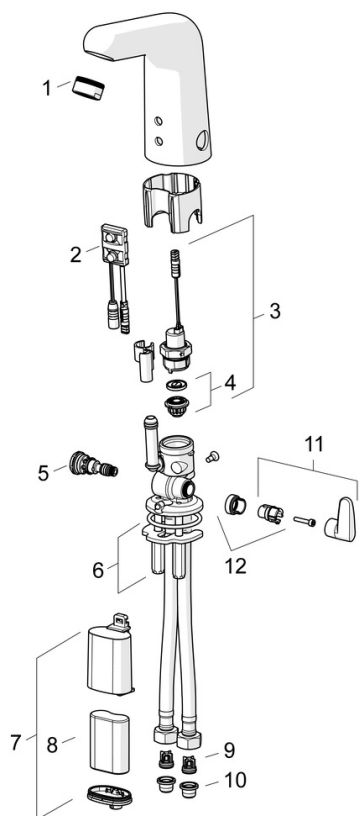

Teknisk data

Flow attributter

Vannmengde ved 300 kPa (med vannmengdebegrenser)	0.1 l/s
Trykktap (0.1 l/s)	200 kPa

Tekniske egenskaper

Varmtvannsforsyning	max. +70°C
Arbeidstrykk	100 - 1000 kPa
Tilkoblingsstørrelse	G3/8
Projeksjon	117 mm
Tilbakeslagssikring (EN1717)	AA
Materiale	brass

Bestemmelser

EU Directive	C E 2014/53/EU , 2011/65/EU
EN Standard	EN 15091
Støyklasse	I (ISO 3822) Oras lab.
Tetthetsklasse	IP 55

Godkjenninger og Erklæringer

KIWA SE	1589
UN38.3	UN38-3 Maxell 2CR5

Reserve deler

SP5551F

Navn	Kode	NRF
01 Strålesamler, M24x1 STD HC, 6 l/min, Laminar	602670V	4205227
02 Sensor, 6/9/12 V, Bluetooth	1001424V	4205256
03 Magnetventil, komplett, 6 V	199206V	4204494
04 Membran m/støttering Utgått	199205V	4204493
04 Membran for pilotventil	1006500V	
05 Temperaturreguleringsdel, lead-free	1000539V	4205394
06 Kranfeste, komplett	158697	4204524
07 Batteriboks komplett	199438V	4204449
08 Lithium batteri, 2CR5 6 V	198330	4204804
09 Tilbakeslagsventil	601077V	4205165
10 Smussfilter	199257/2	4204497
11 Temperaturreguleringsgrep	1002424V	4205304
12 Sperrehylse	601061V	4202926