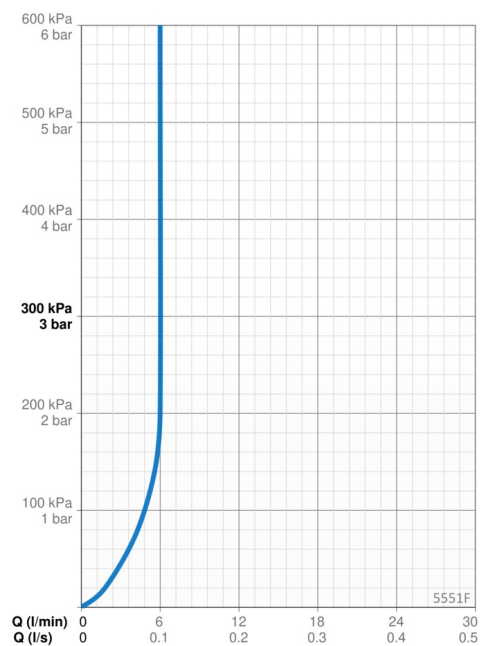

Godkjenninger og Erklæringer

KIWA SE	1589
UN38.3	UN38-3 Maxell 2CR5