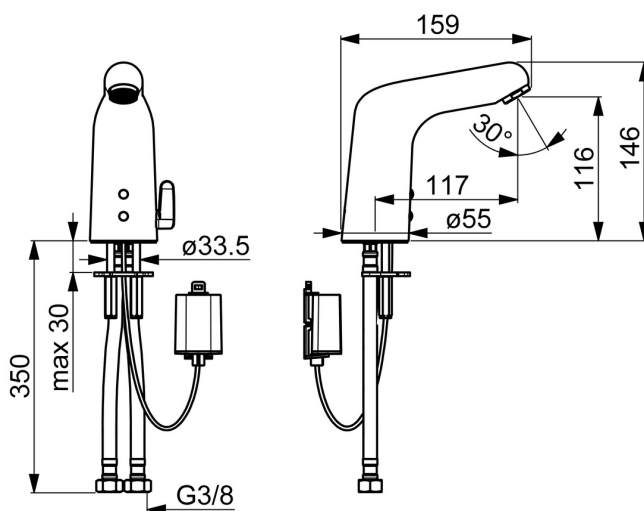

Teknisk data

Flow attributter

Vannmengde ved 300 kPa (med vannmengdebegrenser)	0.1 l/s
Trykktap (0.1 l/s)	200 kPa

Tekniske egenskaper

Varmtvannsforsyning	max. +70°C
Arbeidstrykk	100 - 1000 kPa
Tilkoblingsstørrelse	G3/8
Projeksjon	117 mm
Tilbakeslagssikring (EN1717)	AA
Materiale	brass

Bestemmelser

EU Directive	C E 2014/53/EU , 2011/65/EU
EN Standard	EN 15091
Støyklasse	I (ISO 3822) Oras lab.
Tetthetsklasse	IP 55

Godkjenninger og Erklæringer

KIWA SE	1589
UN38.3	UN38-3 Maxell 2CR5

Reserve deler