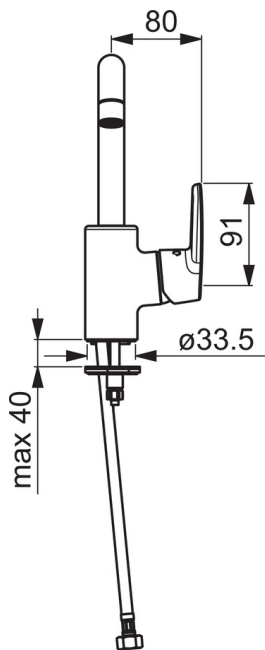

EAN: 6414150078286
 NRF: 4200184
static.oras.com/3909F

Servantkran med høy svingbar tut, sidegrep og oppløftsventil. Det er også innebygd alternative begrensninger for vanntemperatur og maksimal vannmengde. Vannmengdebegrenser 6,0 l / min.

F = fleksible slanger

- Washbasin
- Sidegrep
- Benkemontert
- Forkrommet
- Svingbar tut, Svingbar med begrensning
- CASCADE® - stråle
- Ettgrepshendel, Varmt/kaldt symbol
- Oppløftsventil, Kjedefeste uten kjede
- Temperatur- og mengdebegrensner
- ø 35 mm kassett
- Fleksible slanger
- Raskt installasjonssystem

Teknisk data

Flow attributter

Vannmengde ved 300 kPa (med vannmengdebegrensner)	0.1 l/s
Trykktap (0.1 l/s)	200 kPa

Tekniske egenskaper

Varmtvannsforsyning	max. +80°C
Arbeidstrykk	50 - 1000 kPa
Tilkoblingsstørrelse	G3/8
Materiale	brass

Bestemmelser

EN Standard	EN 817
Støyklasse	I (ISO 3822) Oras lab.

Typegodkjennelse

KIWA SE	1413
---------	-------------

Reserve deler

SP3907F

Navn	Kode	NRF
01 Tut komplett	1001051V	4205245
02 Strålesamler, STD M22x1 HC PCA , 6 l/min	1001071V	4205248
03 Begrenser for svingbar tut, 60° / 0°	159667V	4202941
03 Begrenser for svingbar tut, 60° / 0°	159667/10	4204578
03 Begrenser for svingbar tut, 120°	159670/10	4204579
04 Tetningsringer for tut	1001098V	4205249
05 Kasset	601969V	4205173
06 Festemutter for kasset, M40x1, SW30	601968V	4205172
07 Sperrehylse	601973V	4205174
08 Dekkring	601967V	4205171
09 Hendel	1000986V	4205243
10 Pinneskrue, M8x1, L=140	601970V	4205097
11 Kranfeste komplett	601985V	4205101