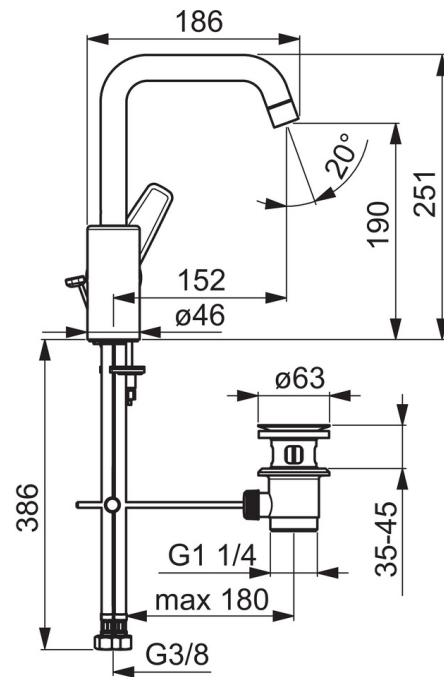

F = fleksible slanger

- Washbasin
- Sidegrep
- Benkemontert
- Forkrommet
- Svingbar tut, Svingbar med begrensning
- CASCADE® - stråle
- Ettgrepshendel, Varmt/kaldt symbol
- Oppløftsventil, Kjedefeste uten kjede
- Temperatur- og mengdebegrensner
- ø 35 mm kassett
- Fleksible slanger
- Raskt installasjonssystem

Teknisk data

Flow attributter

Vannmengde ved 300 kPa (med vannmengdebegrensner)	0.1 l/s
Trykktap (0.1 l/s)	200 kPa

Tekniske egenskaper

Varmtvannsforsyning	max. +80°C
Arbeidstrykk	50 - 1000 kPa
Tilkoblingsstørrelse	G3/8
Materiale	brass

Bestemmelser

EN Standard	EN 817
Støyklasse	I (ISO 3822) Oras lab.

Typegodkjennelse

KIWA SE	1413
---------	-------------

Reserve deler

SP3907F

Navn	Kode	NRF
01 Tut komplett	1001051V	4205245
02 Strålesamler, STD M22x1 HC PCA , 6 l/min	1001071V	4205248
03 Begrenser for svingbar tut, 60° / 0°	159667V	4202941
03 Begrenser for svingbar tut, 60° / 0°	159667/10	4204578
03 Begrenser for svingbar tut, 120°	159670/10	4204579
04 Tetningsringer for tut	1001098V	4205249
05 Kasset	601969V	4205173
06 Festemutter for kasset, M40x1, SW30	601968V	4205172
07 Sperrehylse	601973V	4205174
08 Dekkring	601967V	4205171
09 Hendel	1000986V	4205243
10 Pinneskrue, M8x1, L=140	601970V	4205097
11 Kranfeste komplett	601985V	4205101