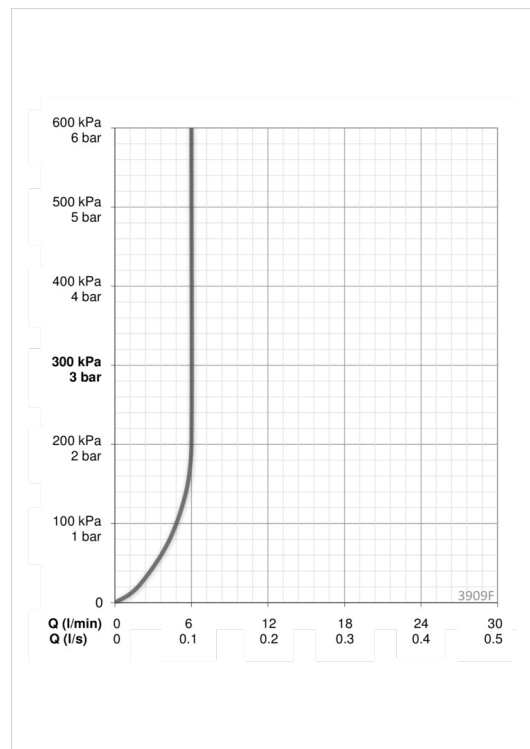

EAN: 6414150078286
NRF: 4200184
static.oras.com/3909F

Servantkran med høy svingbar tut, sidegrep og oppløftsventil. Det er også innebygd alternative begrensninger for vanntemperatur og maksimal vannmengde. Vannmengdebegrenser 6,0 l / min.

F = fleksible slanger

- Washbasin
- Sidegrep
- Benkemontert
- Forkrommet
- Svingbar tut, Svingbar med begrensning
- CASCADE® - stråle
- Ettgrepshendel, Varmt/kaldt symbol
- Oppløftsventil, Kjedefeste uten kjede
- Temperatur- og mengdebegrensner
- ø 35 mm kassett
- Fleksible slanger
- Raskt installasjonssystem

Teknisk data

Flow attributter

Vannmengde ved 300 kPa (med vannmengdebegrensner)	0.1 l/s
Trykktap (0.1 l/s)	200 kPa

Tekniske egenskaper

Varmtvannsforsyning	max. +80°C
Arbeidstrykk	50 - 1000 kPa
Tilkoblingsstørrelse	G3/8
Materiale	brass

Bestemmelser

EN Standard	EN 817
Støyklasse	I (ISO 3822) Oras lab.

Typegodkjennelse

KIWA SE	1413