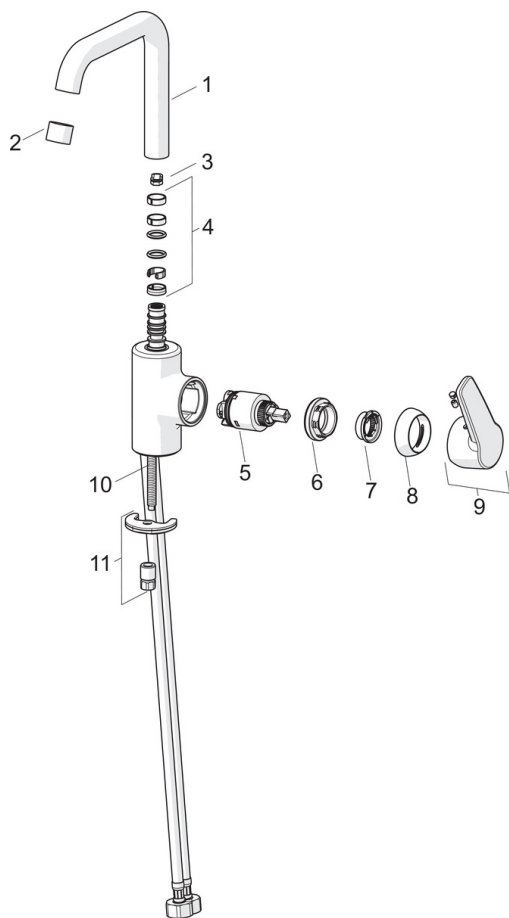

EAN: 6414150078286
 NRF: 4200184
static.oras.com/3909F

Servantkran med høy svingbar tut, sidegrep og oppløftsventil. Det er også innebygd alternative begrensninger for vanntemperatur og maksimal vannmengde. Vannmengdebegrenser 6,0 l / min.

F = fleksible slanger

- Washbasin
- Sidegrep
- Benkemontert
- Forkrommet
- Svingbar tut, Svingbar med begrensning
- CASCADE® - stråle
- Ettgrepshendel, Varmt/kaldt symbol
- Oppløftsventil, Kjedefeste uten kjede
- Temperatur- og mengdebegrensner
- ø 35 mm kassett
- Fleksible slanger
- Raskt installasjonssystem

Teknisk data

Flow attributter

Vannmengde ved 300 kPa (med vannmengdebegrensner)	0.1 l/s
Trykktap (0.1 l/s)	200 kPa

Tekniske egenskaper

Varmtvannsforsyning	max. +80°C
Arbeidstrykk	50 - 1000 kPa
Tilkoblingsstørrelse	G3/8
Materiale	brass

Bestemmelser

EN Standard	EN 817
Støyklasse	I (ISO 3822) Oras lab.

Typegodkjennelse

KIWA SE	1413
---------	-------------

Reserve deler

SP3907F

Navn	Kode	NRF
01 Tut komplett	1001051V	4205245
02 Strålesamler, STD M22x1 HC PCA , 6 l/min	1001071V	4205248
03 Begrenser for svingbar tut, 60° / 0°	159667V	4202941
03 Begrenser for svingbar tut, 60° / 0°	159667/10	4204578
03 Begrenser for svingbar tut, 120°	159670/10	4204579
04 Tetningsringer for tut	1001098V	4205249
05 Kasset	601969V	4205173
06 Festemutter for kasset, M40x1, SW30	601968V	4205172
07 Sperrehylse	601973V	4205174
08 Dekkring	601967V	4205171
09 Hendel	1000986V	4205243
10 Pinneskrue, M8x1, L=140	601970V	4205097
11 Kranfeste komplett	601985V	4205101