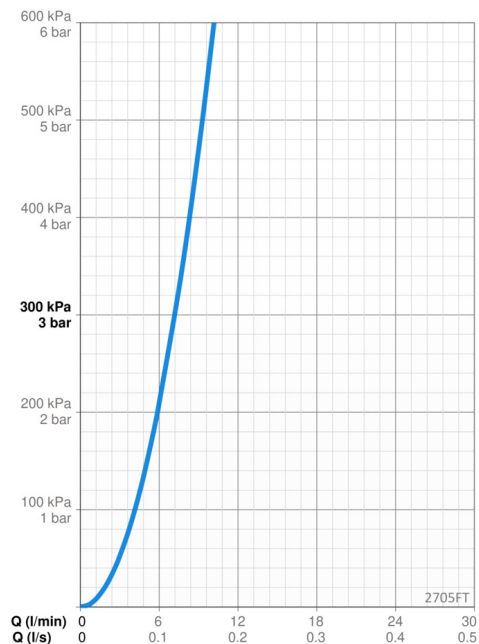

Ettgreps servantkran med grepsvennlig hendel, termostatstyrt kontrollenhet, fjernstyrt smart Bidetta hånddusj, smart trykknapp og klikkventil. Den grepsvennlige hendelen er behagelig å ta på og justerer både vannmengde og temperatur. Den termostatstyrte kontrollenheten opprettholder den forhåndsinnstilte vanntemperaturen når du bruker den smarte Bidetta hånddusjen og den smarte trykknappen.

F = fleksible slanger

- Servant
- Ettgreps, Omformer for stikkontakt, Bidetta
- Benkemontert
- Forkrommet
- Fast tut
- Ettgreps-hendel, Grepsvennlig hendel, Varmt/kaldt symbol
- Klikkventil, Separat elektronisk trykknapp
- Veggfeste, Dusjslange (1500 mm)
- Smart Bidetta hånddusj med trådløs aktivering
- Temperatur- og mengdebegrensere
- Ø 40 mm kassett, Termostatkassett
- Magnetventil, Kontrollkomponent, Omformer inkludert, Indikator for lav spenning
- Fleksible slanger
- Lavt blyinnhold <0.3 %

Teknisk data

Flow attributter

Vannmengde ved 300 kPa	0.12 l/s
Trykktap (0.1 l/s)	200 kPa

Tekniske egenskaper

Varmtvannsforsyning	max. +70°C
Arbeidstrykk	100 - 1000 kPa
Tilkoblingsstørrelse	G1/2 / G3/8
Projeksjon	98 mm
Materiale	Brass/Plastic

Program instillinger

Funksjonstid	2 min Bidetta, 6 s (4-15 s) press pad

Elektroniske attributter

Elektrisk tilkobling	230 / 5 V
Batteri	CR 2450 3 V x 2

Bestemmelser

EU Directive	C € 2014/30/EU , 2014/35/EU , 2011/65/EU
EN Standard	EN 15091, EN 817, EN 1113, EN 1111
Støyklasse	I (ISO 3822)
Tetthetsklasse	IP 55 / transformer IP 20

Godkjenninger og Erklæringer

STF Sertifikat	EUF129-20002662-TH3
Sintef	Sintef Nr. 3082
KIWA SE	1462
UN38.3	UN38-3 Panasonic CR2450