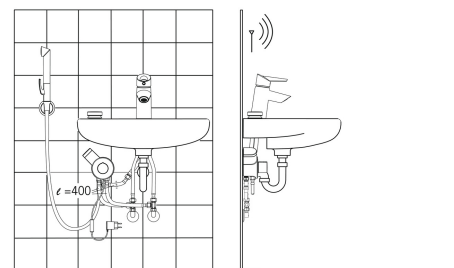

Ettgreps servantkran med grepsvennlig hendel, termostatstyrt kontrollenhet, fjernstyrt smart Bidetta hånddusj, smart trykknapp og klikkventil. Den grepsvennlige hendelen er behagelig å ta på og justerer både vannmengde og temperatur. Den termostatstyrte kontrollenheten opprettholder den forhåndsinnstilte vanntemperaturen når du bruker den smarte Bidetta hånddusjen og den smarte trykknappen.

F = fleksible slanger

- Servant
- Ettgreps, Omformer for stikkontakt, Bidetta
- Benkemontert
- Forkrommet
- Fast tut
- Ettgreps-hendel, Grepsvennlig hendel, Varmt/kaldt symbol
- Klikkventil, Separat elektronisk trykknapp
- Veggfeste, Dusjslange (1500 mm)
- Smart Bidetta hånddusj med trådløs aktivering
- Temperatur- og mengdebegrensere
- Ø 40 mm kassett, Termostatkassett
- Magnetventil, Kontrollkomponent, Omformer inkludert, Indikator for lav spenning
- Fleksible slanger
- Lavt blyinnhold <0.3 %

Teknisk data

Flow attributter

Vannmengde ved 300 kPa	0.12 l/s
Trykktap (0.1 l/s)	200 kPa

Tekniske egenskaper

Varmtvannsforsyning	max. +70°C
Arbeidstrykk	100 - 1000 kPa
Tilkoblingsstørrelse	G1/2 / G3/8
Projeksjon	98 mm
Materiale	Brass/Plastic

Program instillinger

Funksjonstid	2 min Bidetta, 6 s (4-15 s) press pad

Elektroniske attributter

Elektrisk tilkobling	230 / 5 V
Batteri	CR 2450 3 V x 2

Bestemmelser

EU Directive	C € 2014/30/EU , 2014/35/EU , 2011/65/EU
EN Standard	EN 15091, EN 817, EN 1113, EN 1111
Støyklasse	I (ISO 3822)
Tetthetsklasse	IP 55 / transformer IP 20

Godkjenninger og Erklæringer

STF Sertifikat	EUF129-20002662-TH3
Sintef	Sintef Nr. 3082
KIWA SE	1462
UN38.3	UN38-3 Panasonic CR2450