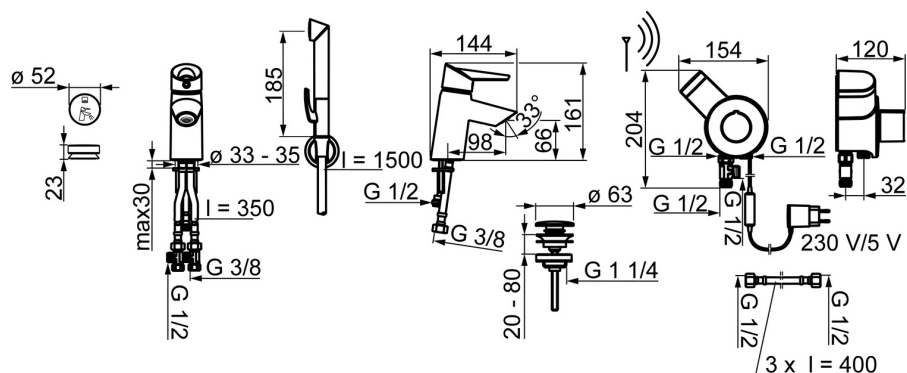

Reserve deler

SP2705F

Navn	Kode	NRF
01 Hendel	601319V	4202969
02 Dekkring	159053V	4204553
03 Festemutter for kassett	158726	4204528
04 Kasset	158890	4204627
05 Strålesamler, M24x1 STD HC A	601500V	4202973
06 Pinneskrue (10stk), M6x55	158727/10	4204529
07 Kranfeste, komplett	158697	4204524
08 Nippel	159684	4202851
09 Temperaturreguleringsgrep	159048V	4204473
10 Termostatstyrt reguleringskassett	178780V	4204922
11 O-ringsett	178796V	4204923
12 Magnetventil, 3 V	601307V	4202968
13 Membran Utgått	601512V	4202974
13 Membran for pilotventil	1006500V	
14 Kontrollkomponent, 3 V	601590V	4203392
15 Batteri, 1,5 V AA Lithium	600599V	4204405
16 Batteri, CR2450 3 V Lithium	601468V	4203389
17 Ejektor	601616V	4203393
18 Klikkventil	159056V	4204459