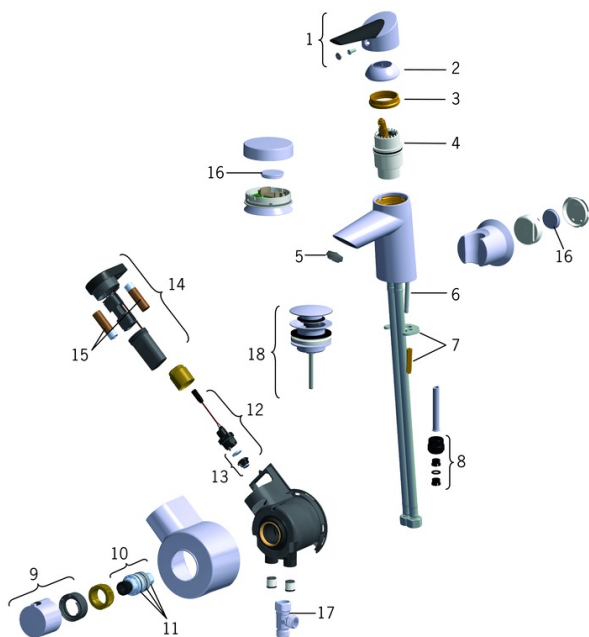

### SP2705F

Navn	Kode	NRF
01 Hendel	601319V	4202969
02 Dekkring	159053V	4204553
03 Festemutter for kassett	158726	4204528
04 Kasset	158890	4204627
05 Strålesamler, M24x1 STD HC A	601500V	4202973
06 Pinneskrue (10stk), M6x55	158727/10	4204529
07 Kranfeste, komplett	158697	4204524
08 Nippel	159684	4202851
09 Temperaturreguleringsgrep	159048V	4204473
10 Termostatstyrt reguleringskassett	178780V	4204922
11 O-ringsett	178796V	4204923
12 Magnetventil, 3 V	601307V	4202968
13 Membran Utgått	601512V	4202974
13 Membran for pilotventil	1006500V	
14 Kontrollkomponent, 3 V	601590V	4203392
15 Batteri, 1,5 V AA Lithium	600599V	4204405
16 Batteri, CR2450 3 V Lithium	601468V	4203389
17 Ejektor	601616V	4203393
18 Klikkventil	159056V	4204459