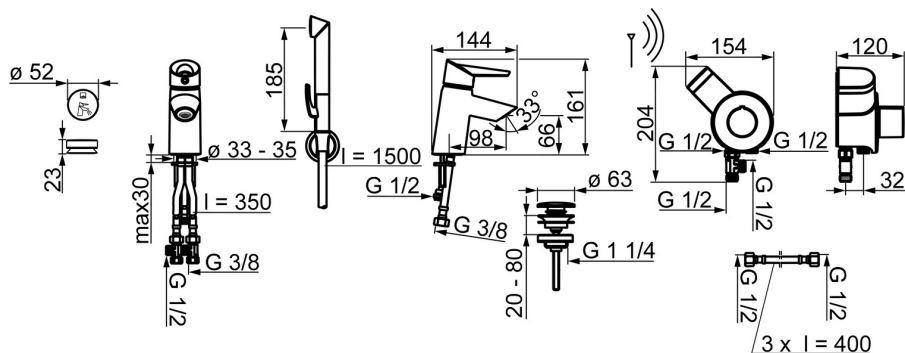

Reserve deler

SP2705F

Navn	Kode	NRF
01 Hendel	601319V	4202969
02 Dekkring	159053V	4204553
03 Festemutter for kassett	158726	4204528
04 Kasset	158890	4204627
05 Strålesamler, M24x1 STD HC A	601500V	4202973
06 Pinneskrue (10stk), M6x55	158727/10	4204529
07 Kranfeste, komplett	158697	4204524
08 Nippel	159684	4202851
09 Temperaturreguleringsgrep	159048V	4204473
10 Termostatstyrt reguleringskasset	178780V	4204922
11 O-ringsett	178796V	4204923
12 Magnetventil, 3 V	601307V	4202968
13 Membran Utgått	601512V	4202974
13 Membran for pilotventil	1006500V	
14 Kontrollkomponent, 3 V	601590V	4203392
15 Batteri, 1,5 V AA Lithium	600599V	4204405
16 Batteri, CR2450 3 V Lithium	601468V	4203389
17 Ejektor	601616V	4203393
18 Klikkventil	159056V	4204459