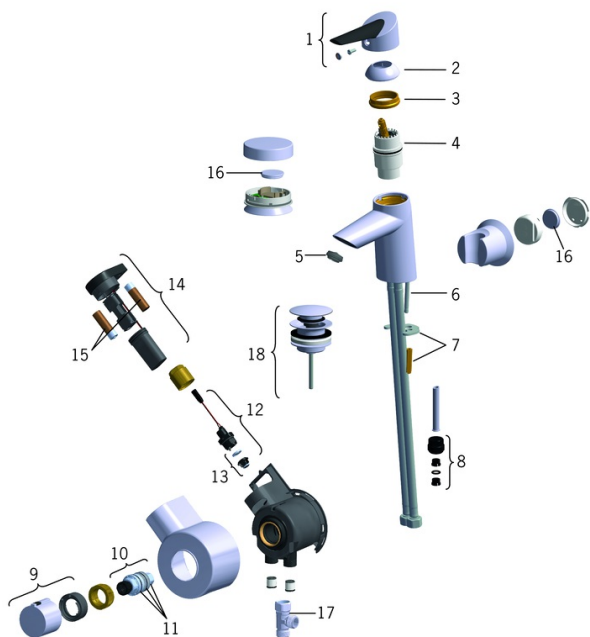

Ettgreps servantkran med grepsvennlig hendel, termostatstyrt kontrollenhet, fjernstyrt smart Bidetta hånddusj, smart trykknapp og klikkventil. Den grepsvennlige hendelen er behagelig å ta på og justerer både vannmengde og temperatur. Den termostatstyrte kontrollenheten opprettholder den forhåndsinnstilte vanntemperaturen når du bruker den smarte Bidetta hånddusjen og den smarte trykknappen.

F = fleksible slanger

- Servant
- Ettgreps, Batteridrevet, Bidetta
- Benkemontert
- Forkrommet
- Fast tut
- Ettgreps-hendel, Grepsvennlig hendel, Varmt/kaldt symbol
- Klikkventil, Separat elektronisk trykknapp
- Veggfeste, Dusjslange (1500 mm)
- Smart Bidetta hånddusj med trådløs aktivering
- Temperatur- og mengdebegrensere
- Ø 40 mm kassett, Termostatkassett
- Magnetventil, Kontrollkomponent, Indikator for lav spenning
- Fleksible slanger
- Lavt blyinnhold <0.3 %

Reserve deler

SP2705F

Navn	Kode	NRF
01 Hendel	601319V	4202969
02 Dekkring	159053V	4204553
03 Festemutter for kassett	158726	4204528
04 Kasset	158890	4204627
05 Strålesamler, M24x1 STD HC A	601500V	4202973
06 Pinneskrue (10stk), M6x55	158727/10	4204529
07 Kranfeste, komplett	158697	4204524
08 Nippel	159684	4202851
09 Temperaturreguleringsgrep	159048V	4204473
10 Termostatstyrt reguleringskasset	178780V	4204922
11 O-ringsett	178796V	4204923
12 Magnetventil, 3 V	601307V	4202968
13 Membran Utgått	601512V	4202974
13 Membran for pilotventil	1006500V	
14 Kontrollkomponent, 3 V	601590V	4203392
15 Batteri, 1,5 V AA Lithium	600599V	4204405
16 Batteri, CR2450 3 V Lithium	601468V	4203389
17 Ejektor	601616V	4203393
18 Klikkventil	159056V	4204459