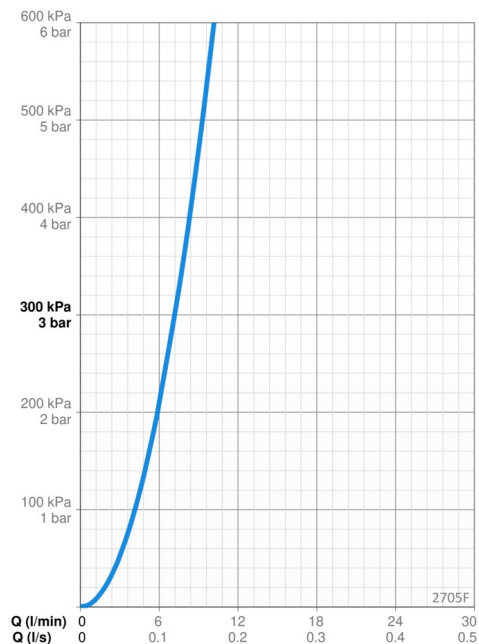

Ettgreps servantkran med grepsvennlig hendel, termostatstyrt kontrollenhet, fjernstyrt smart Bidetta hånddusj, smart trykknapp og klikkventil. Den grepsvennlige hendelen er behagelig å ta på og justerer både vannmengde og temperatur. Den termostatstyrte kontrollenheten opprettholder den forhåndsinnstilte vanntemperaturen når du bruker den smarte Bidetta hånddusjen og den smarte trykknappen.

F = fleksible slanger

- Servant
- Ettgreps, Batteridrevet, Bidetta
- Benkemontert
- Forkrommet
- Fast tut
- Ettgreps-hendel, Grepsvennlig hendel, Varmt/kaldt symbol
- Klikkventil, Separat elektronisk trykknapp
- Veggfeste, Dusjslange (1500 mm)
- Smart Bidetta hånddusj med trådløs aktivering
- Temperatur- og mengdebegrensere
- Ø 40 mm kassett, Termostatkassett
- Magnetventil, Kontrollkomponent, Indikator for lav spenning
- Fleksible slanger
- Lavt blyinnhold <0.3 %

Teknisk data

Flow attributter

Vannmengde ved 300 kPa	0.12 l/s
Trykknapp (0.1 l/s)	200 kPa

Tekniske egenskaper

Varmtvannsforsyning	max. +70°C
Arbeidstrykk	100 - 1000 kPa
Tilkoblingsstørrelse	G1/2 / G3/8
Projeksjon	98 mm
Tilbakeslagssikring (EN1717)	HC
Materiale	Brass/Plastic

Program instillinger

Funksjonstid	2 min Bidetta, 6 s (4-15 s) press pad

Elektroniske attributter

Batteri	AA 1.5 V Lithium x 2, CR 2450 3 V x 2
Antall enheter som er tilkoblet	max. 8

Bestemmelser

EU Directive	C € 2014/30/EU, 2011/65/EU
EN Standard	EN 15091, EN 817, EN 1113, EN 1111
Støyklasse	I (ISO 3822)
Tetthetsklasse	IP 55

Godkjenninger og Erklæringer

STF Sertifikat	EUF129-20002662-TH3
Sintef	Sintef Nr. 3082
KIWA SE	1462
UN38.3	UN38-3 Energizer L91