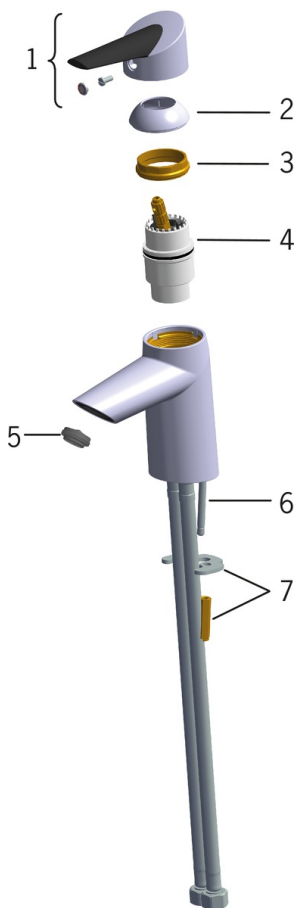

EAN: 6414150069949
 NRF: 4200053
static.oras.com/2702F

Servantkran med grepsvennlig hendel og klikkventil. Oras Bidetta hånddusj, dusjslange og veggbrakett.

F = fleksible slanger

- Washbasin
- Ettgreps, Bidetta
- Benkemontert
- Forkrommet
- Fast tut
- CASCADE® - stråle
- Grepsvennlig hendel, Ettgrephendel, Varmt/kaldt symbol
- Klikkventil
- Veggfeste, Dusjslange (1500 mm)
- Bidetta hånddusj
- Temperatur- og mengdebegrensere
- ø 40 mm kassett
- Fleksible slanger

Teknisk data

Flow attributter

Vannmengde ved 300 kPa	0.12 l/s
Trykktap (0.1 l/s)	200 kPa

Tekniske egenskaper

Varmtvannsforsyning	max. +80°C
Arbeidstrykk	50 - 1000 kPa
Tilkoblingsstørrelse	G3/8
Projeksjon	98 mm
Materiale	Brass/Plastic

Bestemmelser

EN Standard	EN 817
Støyklasse	I (ISO 3822)

Typegodkjennelse

STF Sertifikat	EUF129-20002662-TH1
ETA-Danmark	VA 1.42/20420
KIWA SE	1461

Reserve deler

SP2710F

	Navn	Kode	NRF
01	Hendel	601319V	4202969
02	Dekkring	159053V	4204553
03	Festemutter for kassett	158726	4204528
04	Kassett	158890	4204627
05	Strålesamler, STD M24x1 HC A	601500V	4202973
06	Pinneskrue (10stk), M6x55	158727/10	4204529
07	Kranfeste, komplett	158697	4204524