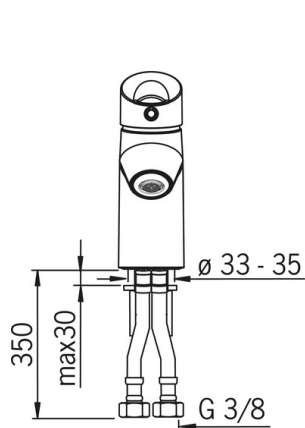

EAN: 6414150069949
 NRF: 4200053
static.oras.com/2702F

Servantkran med grepsvennlig hendel og klikkventil. Oras Bidetta hånddusj, dusjslange og veggbrakett.

F = fleksible slanger

- Washbasin
- Ettgreps, Bidetta
- Benkemontert
- Forkrommet
- Fast tut
- CASCADE® - stråle
- Grepsvennlig hendel, Ettgrephendel, Varmt/kaldt symbol
- Klikkventil
- Veggfeste, Dusjslange (1500 mm)
- Bidetta hånddusj
- Temperatur- og mengdebegrensere
- ø 40 mm kassett
- Fleksible slanger

Teknisk data

Flow attributter

Vannmengde ved 300 kPa	0.12 l/s
Trykktap (0.1 l/s)	200 kPa

Tekniske egenskaper

Varmtvannsforsyning	max. +80°C
Arbeidstrykk	50 - 1000 kPa
Tilkoblingsstørrelse	G3/8
Projeksjon	98 mm
Materiale	Brass/Plastic

Bestemmelser

EN Standard	EN 817
Støyklasse	I (ISO 3822)

Typegodkjennelse

STF Sertifikat	EUF129-20002662-TH1
ETA-Danmark	VA 1.42/20420
KIWA SE	1461

Reserve deler

SP2710F

	Navn	Kode	NRF
01	Hendel	601319V	4202969
02	Dekkring	159053V	4204553
03	Festemutter for kassett	158726	4204528
04	Kassett	158890	4204627
05	Strålesamler, STD M24x1 HC A	601500V	4202973
06	Pinneskrue (10stk), M6x55	158727/10	4204529
07	Kranfeste, komplett	158697	4204524