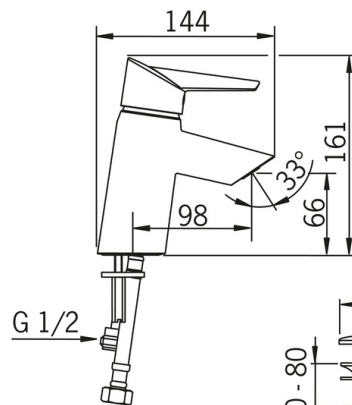

EAN: 6414150069949
 NRF: 4200053
static.oras.com/2702F

Servantkran med grepsvennlig hendel og klikkventil. Oras Bidetta hånddusj, dusjslange og veggbrakett.

F = fleksible slanger

- Washbasin
- Ettgreps, Bidetta
- Benkemontert
- Forkrommet
- Fast tut
- CASCADE® - stråle
- Grepsvennlig hendel, Ettgrephendel, Varmt/kaldt symbol
- Klikkventil
- Veggfeste, Dusjslange (1500 mm)
- Bidetta hånddusj
- Temperatur- og mengdebegrensere
- ø 40 mm kassett
- Fleksible slanger

Teknisk data

Flow attributter

Vannmengde ved 300 kPa	0.12 l/s
Trykktap (0.1 l/s)	200 kPa

Tekniske egenskaper

Varmtvannsforsyning	max. +80°C
Arbeidstrykk	50 - 1000 kPa
Tilkoblingsstørrelse	G3/8
Projeksjon	98 mm
Materiale	Brass/Plastic

Bestemmelser

EN Standard	EN 817
Støyklasse	I (ISO 3822)

Typegodkjennelse

STF Sertifikat	EUF129-20002662-TH1
ETA-Danmark	VA 1.42/20420
KIWA SE	1461

Reserve deler

SP2710F

	Navn	Kode	NRF
01	Hendel	601319V	4202969
02	Dekkring	159053V	4204553
03	Festemutter for kassett	158726	4204528
04	Kassett	158890	4204627
05	Strålesamler, STD M24x1 HC A	601500V	4202973
06	Pinneskrue (10stk), M6x55	158727/10	4204529
07	Kranfeste, komplett	158697	4204524