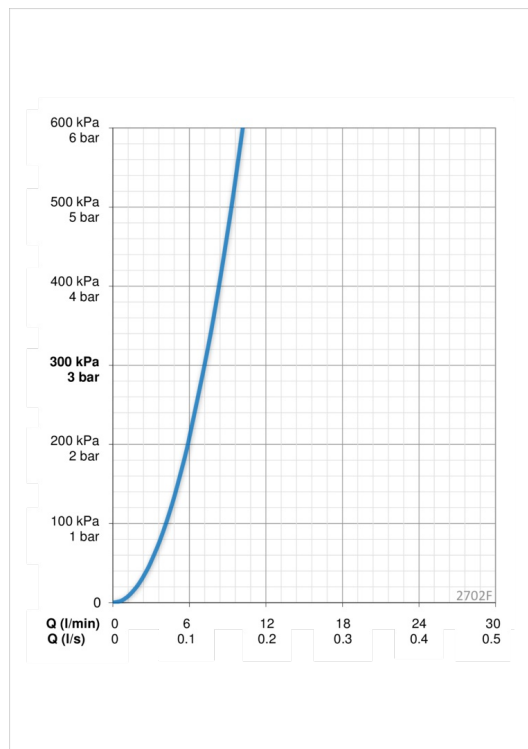

EAN: 6414150069949
NRF: 4200053
static.oras.com/2702F

Servantkran med grepsvennlig hendel og klikkventil. Oras Bidetta hånddusj, dusjslange og veggbrakett.

F = fleksible slanger

- Washbasin
- Ettgreps, Bidetta
- Benkemontert
- Forkrommet
- Fast tut
- CASCADE® - stråle
- Grepsvennlig hendel, Ettgrephendel, Varmt/kaldt symbol
- Klikkventil
- Veggfeste, Dusjslange (1500 mm)
- Bidetta hånddusj
- Temperatur- og mengdebegrensere
- ø 40 mm kassett
- Fleksible slanger

Teknisk data

Flow attributter

Vannmengde ved 300 kPa	0.12 l/s
Trykktap (0.1 l/s)	200 kPa

Tekniske egenskaper

Varmtvannsforsyning	max. +80°C
Arbeidstrykk	50 - 1000 kPa
Tilkoblingsstørrelse	G3/8
Projeksjon	98 mm
Materiale	Brass/Plastic

Bestemmelser

EN Standard	EN 817
Støyklasse	I (ISO 3822)

Typegodkjennelse

STF Sertifikat	EUF129-20002662-TH1
ETA-Danmark	VA 1.42/20420
KIWA SE	1461