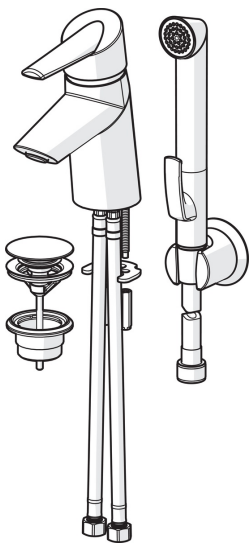

EAN: 6414150069949
 NRF: 4200053
static.oras.com/2702F

Servantkran med grepsvennlig hendel og klikkventil. Oras Bidetta hånddusj, dusjslange og veggbrakett.

F = fleksible slanger

- Washbasin
- Ettgreps, Bidetta
- Benkemontert
- Forkrommet
- Fast tut
- CASCADE® - stråle
- Grepsvennlig hendel, Ettgrephendel, Varmt/kaldt symbol
- Klikkventil
- Veggfeste, Dusjslange (1500 mm)
- Bidetta hånddusj
- Temperatur- og mengdebegrensere
- ø 40 mm kassett
- Fleksible slanger

Teknisk data

Flow attributter

Vannmengde ved 300 kPa	0.12 l/s
Trykktap (0.1 l/s)	200 kPa

Tekniske egenskaper

Varmtvannsforsyning	max. +80°C
Arbeidstrykk	50 - 1000 kPa
Tilkoblingsstørrelse	G3/8
Projeksjon	98 mm
Materiale	Brass/Plastic

Bestemmelser

EN Standard	EN 817
Støyklasse	I (ISO 3822)

Typegodkjennelse

STF Sertifikat	EUF129-20002662-TH1
ETA-Danmark	VA 1.42/20420
KIWA SE	1461

Reserve deler

SP2710F

	Navn	Kode	NRF
01	Hendel	601319V	4202969
02	Dekkring	159053V	4204553
03	Festemutter for kassett	158726	4204528
04	Kassett	158890	4204627
05	Strålesamler, STD M24x1 HC A	601500V	4202973
06	Pinneskrue (10stk), M6x55	158727/10	4204529
07	Kranfeste, komplett	158697	4204524