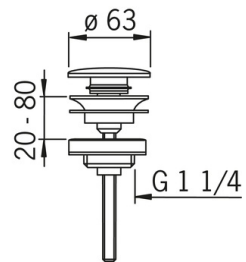

EAN: 6414150069949
 NRF: 4200053
static.oras.com/2702F

Servantkran med grepsvennlig hendel og klikkventil. Oras Bidetta hånddusj, dusjslange og veggbrakett.

F = fleksible slanger

- Washbasin
- Ettgreps, Bidetta
- Benkemontert
- Forkrommet
- Fast tut
- CASCADE® - stråle
- Grepsvennlig hendel, Ettgrephendel, Varmt/kaldt symbol
- Klikkventil
- Veggfeste, Dusjslange (1500 mm)
- Bidetta hånddusj
- Temperatur- og mengdebegrensere
- ø 40 mm kassett
- Fleksible slanger

Teknisk data

Flow attributter

Vannmengde ved 300 kPa	0.12 l/s
Trykktap (0.1 l/s)	200 kPa

Tekniske egenskaper

Varmtvannsforsyning	max. +80°C
Arbeidstrykk	50 - 1000 kPa
Tilkoblingsstørrelse	G3/8
Projeksjon	98 mm
Materiale	Brass/Plastic

Bestemmelser

EN Standard	EN 817
Støyklasse	I (ISO 3822)

Typegodkjennelse

STF Sertifikat	EUF129-20002662-TH1
ETA-Danmark	VA 1.42/20420
KIWA SE	1461

Reserve deler

SP2710F

	Navn	Kode	NRF
01	Hendel	601319V	4202969
02	Dekkring	159053V	4204553
03	Festemutter for kassett	158726	4204528
04	Kassett	158890	4204627
05	Strålesamler, STD M24x1 HC A	601500V	4202973
06	Pinneskrue (10stk), M6x55	158727/10	4204529
07	Kranfeste, komplett	158697	4204524