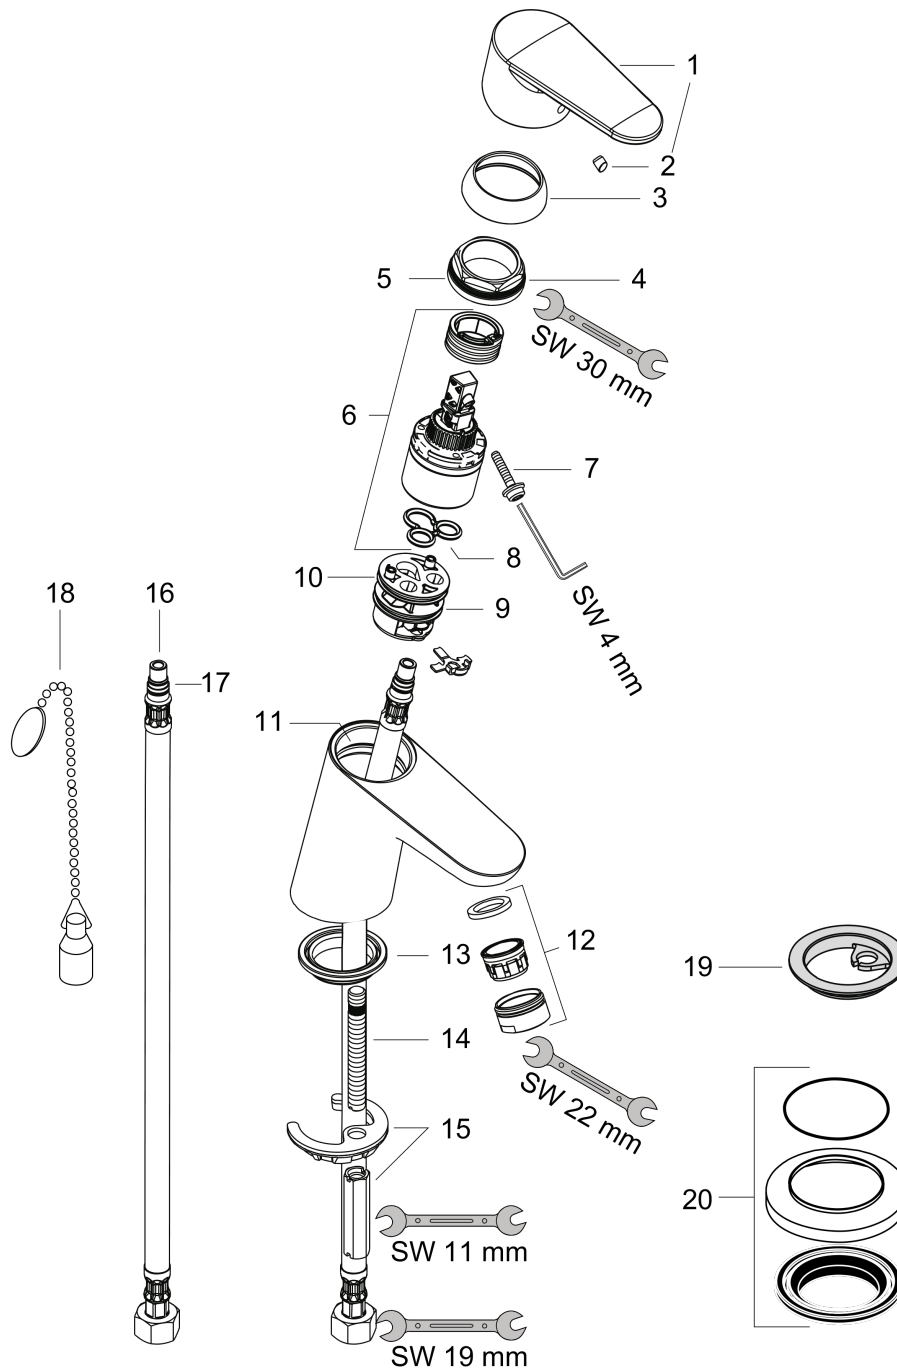

Focus**1-greps servantarmatur 70 med kjedefeste**

Overflater: krom Art. nr. : 31732000

**Beskrivelse****Informasjon**

- består av: 1-greps servantarmatur, bunnventil
- ComfortZone 70
- overheng 101 mm
- normal stråle
- gjennomstrømningsmengde ved 3 bar: 5 l/min
- keramisk innmat
- innstillbar temperaturbegrensning
- passer til gass gjennomstrømningsvarmer
- bunnventil med kjede
- SVGW 0901-5488
- DVGW NW-6506BU0221
- P-IX 18982/IA
- ACS 17 ACC LY 655, valide jusqu'au 20.06.2022
- WRAS 1507013
- Kiwa K6161_Mechanical Mixers EN817
- SINTEF 1743
- NSF Declaration C150043

Teknologi**Designpriser****Sertifikater****kiwa****Produktbilde****Måltegning**

Focus

1-greps servantarmatur 70 med kjedefeste

Overflater: krom Art. nr. : 31732000

Gjennomstrømningsdiagram

Focus
1-greps servantarmatur 70 med kjedefeste
 Overflater: krom Art. nr. : 31732000

Eksplosjonstegning

Produksjonsår: >04/19

Focus**1-greps servantarmatur 70 med kjedefeste**Overflater: **krom** Art. nr. : **31732000****Reservedelsliste**

Produksjonsår: >04/19

Pos.	Beskrivelse	Art. nr.	PC	PU
1	handle	98532000	0	1
2	screw cover	96338000	0	1
3	flange	97406000	0	1
4	nut	97209000	0	1
5	O-Ring 32x2	98193000	0	1
6	cartridge, assy	92730000	0	1
7	locking screw for handle	95140000	0	1
8	seal	95008000	0	1
9	adapter for cartridge	98750000	0	1
10	O-Ring 30x2	98186000	0	1
11	O-ring 35x2	92604000	0	1
12	aerator M24x1 (5 l/min)	92372000	0	1
13	seal Ø 42	98722000	0	1
14	screw M8 x 68	97736000	0	1
15	fixing set	96016000	0	1
16	connection hose 450 mm M8x0,75 G3/8	97206000	0	1
17	O-ring 7x1,5	98422000	0	1
18	chain for plug	97109000	0	1
19	seal Ø 45	98996000	0	1
20	compensation escutcheon	32799000	0	1