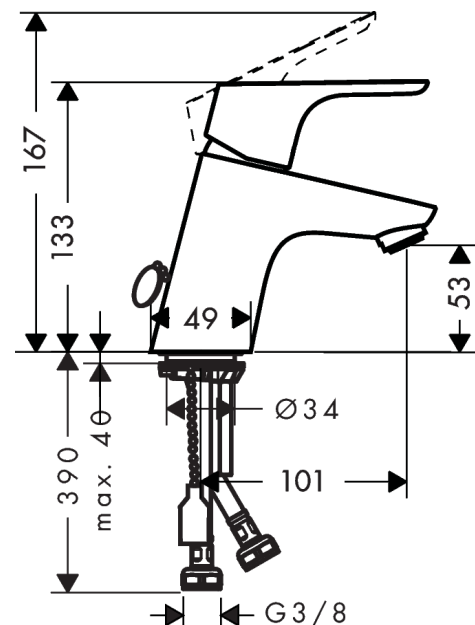

Focus**1-greps servantarmatur 70 med kjedefeste**

Overflater: krom Art. nr. : 31732000

**Beskrivelse****Informasjon**

- består av: 1-greps servantarmatur, bunnventil
- ComfortZone 70
- overheng 101 mm
- normal stråle
- gjennomstrømningsmengde ved 3 bar: 5 l/min
- keramisk innmat
- innstillbar temperaturbegrensning
- passer til gass gjennomstrømningsvarmer
- bunnventil med kjede
- SVGW 0901-5488
- DVGW NW-6506BU0221
- P-IX 18982/IA
- ACS 17 ACC LY 655, valide jusqu'au 20.06.2022
- WRAS 1507013
- Kiwa K6161_Mechanical Mixers EN817
- SINTEF 1743
- NSF Declaration C150043

Teknologi**Designpriser****Sertifikater****kiwa****Produktbilde****Måltegning**

Focus

1-greps servantarmatur 70 med kjedefeste

Overflater: krom Art. nr. : 31732000

Gjennomstrømningsdiagram

Focus
1-greps servantarmatur 70 med kjedefeste
 Overflater: krom Art. nr. : 31732000

Eksplosjonstegning

Produksjonsår: >04/19

Focus**1-greps servantarmatur 70 med kjedefeste**Overflater: **krom** Art. nr. : **31732000****Reservedelsliste**

Produksjonsår: >04/19

Pos.	Beskrivelse	Art. nr.	PC	PU
1	handle	98532000	0	1
2	screw cover	96338000	0	1
3	flange	97406000	0	1
4	nut	97209000	0	1
5	O-Ring 32x2	98193000	0	1
6	cartridge, assy	92730000	0	1
7	locking screw for handle	95140000	0	1
8	seal	95008000	0	1
9	adapter for cartridge	98750000	0	1
10	O-Ring 30x2	98186000	0	1
11	O-ring 35x2	92604000	0	1
12	aerator M24x1 (5 l/min)	92372000	0	1
13	seal Ø 42	98722000	0	1
14	screw M8 x 68	97736000	0	1
15	fixing set	96016000	0	1
16	connection hose 450 mm M8x0,75 G3/8	97206000	0	1
17	O-ring 7x1,5	98422000	0	1
18	chain for plug	97109000	0	1
19	seal Ø 45	98996000	0	1
20	compensation escutcheon	32799000	0	1