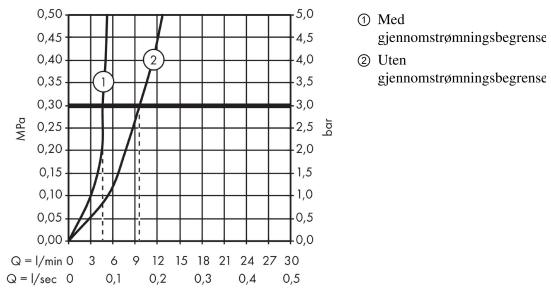

Focus

1-greps servantarmatur 70 med kjedefeste

Overflater: krom Art. nr. : 31732000

Gjennomstrømningsdiagram