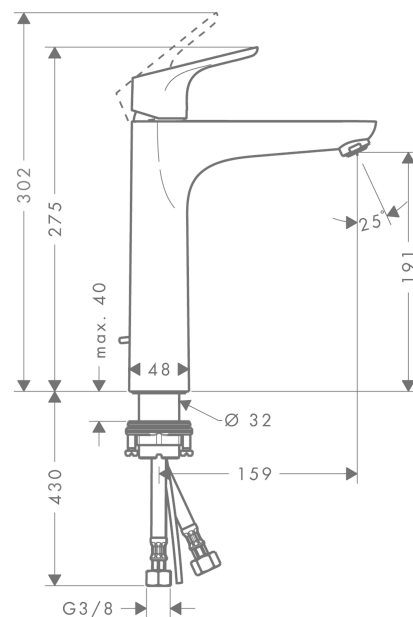

Focus**1-greps servantarmatur 190 med oppløftventil**Overflater: **krom** Art. nr. : **31608000****Beskrivelse****Informasjon**

- består av: 1-greps servantarmatur, bunnventil
- ComfortZone 190
- overheng 159 mm
- normal stråle
- gjennomstrømningsmengde ved 3 bar: 5 l/min
- keramisk innmat
- innstillbar temperaturbegrensning
- passer til gass gjennomstrømningsvarmer
- med oppløftventil G 1 ¼
- material bunnventil: metall
- SVGW 1112-5970
- DVGW NW-6506CM0457
- ETA VA 1.42/19941
- ACS 17 ACC LY 655, valide jusqu'au 20.06.2022
- WRAS 1710017
- WRAS 1710017
- Kiwa K6161_Mechanical Mixers EN817
- SINTEF 1743
- Reg 4 170427

Teknologi**Designpriser**

reddot design award

Sertifikater**Produktbilde****Måltegning**

Focus

1-greps servantarmatur 190 med oppløftventil

Overflater: krom Art. nr. : 31608000

Gjennomstrømningsdiagram

Focus

1-greps servantarmatur 190 med oppløftventil

Overflater: krom Art. nr. : 31608000

Eksplosjonstegning

Produksjonsår: >04/19

Focus**1-greps servantarmatur 190 med oppløftventil**Overflater: **krom** Art. nr. : **31608000****Reservedelsliste**

Produksjonsår: >04/19

Pos.	Beskrivelse	Art. nr.	PC	PU
1	handle	98532000	0	1
2	screw cover	96338000	0	1
3	flange	97406000	0	1
4	nut	97209000	0	1
5	O-Ring 32x2	98193000	0	1
6	cartridge, assy	92730000	0	1
7	locking screw for handle	95140000	0	1
8	seal	95008000	0	1
9	adapter for cartridge	98750000	0	1
10	O-Ring 30x2	98186000	0	1
11	O-ring 35x2	92604000	0	1
12	aerator M24x1 (5 l/min)	92372000	0	1
13	flat seal	98749000	0	1
14	fixing set (Ø 32)	13961000	0	1
15	connection hose 600 mm M8x0,75 G3/8	96556000	0	1
16	pull rod	96657000	0	1
17	O-ring 7x1,5	98422000	0	1
a	fixation extension 35 mm	13898000	0	1