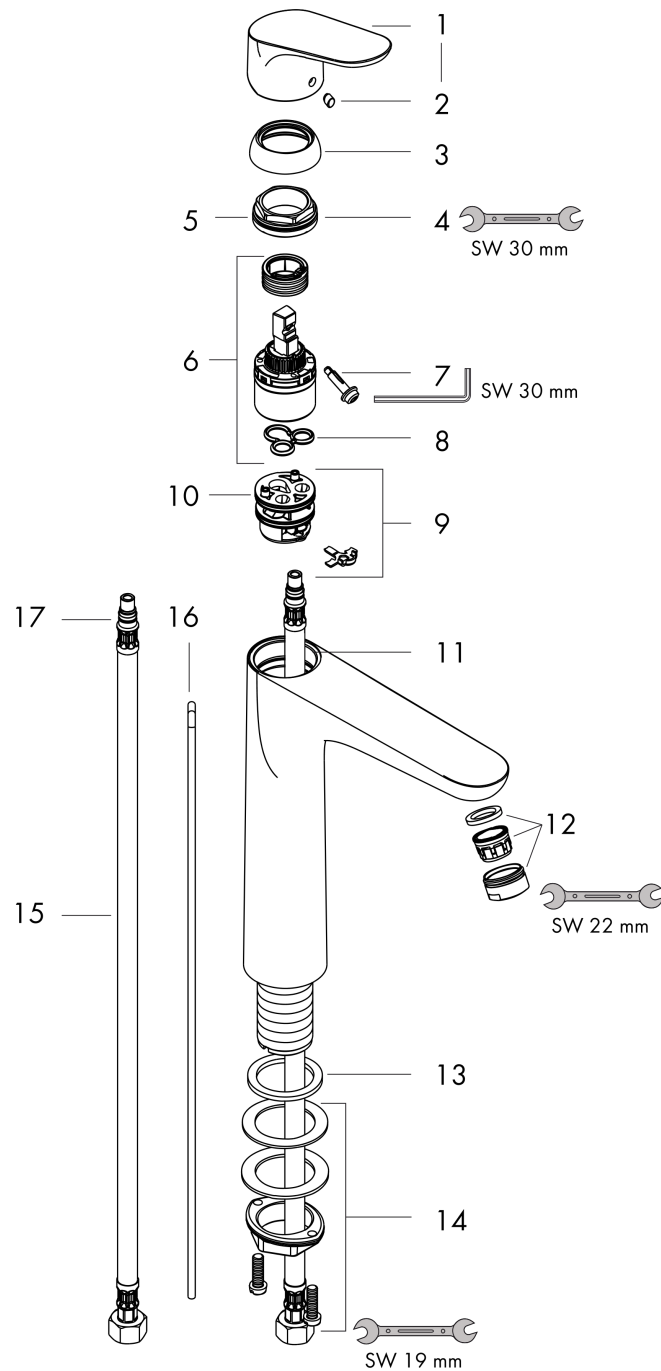

Focus**1-greps servantarmatur 190 med oppløftventil**Overflater: **krom** Art. nr. : **31608000****Beskrivelse****Informasjon**

- består av: 1-greps servantarmatur, bunnventil
- ComfortZone 190
- overheng 159 mm
- normal stråle
- gjennomstrømningsmengde ved 3 bar: 5 l/min
- keramisk innmat
- innstillbar temperaturbegrensning
- passer til gass gjennomstrømningsvarmer
- med oppløftventil G 1 ¼
- material bunnventil: metall
- SVGW 1112-5970
- DVGW NW-6506CM0457
- ETA VA 1.42/19941
- ACS 17 ACC LY 655, valide jusqu'au 20.06.2022
- WRAS 1710017
- WRAS 1710017
- Kiwa K6161_Mechanical Mixers EN817
- SINTEF 1743
- Reg 4 170427

Teknologi**Designpriser**

reddot design award

Sertifikater**Produktbilde****Måltegning**

Focus

1-greps servantarmatur 190 med oppløftventil

Overflater: krom Art. nr. : 31608000

Gjennomstrømningsdiagram

Focus

1-greps servantarmatur 190 med oppløftventil

Overflater: krom Art. nr. : 31608000

Eksplosjonstegning

Produksjonsår: >04/19

Focus**1-greps servantarmatur 190 med oppløftventil**Overflater: **krom** Art. nr. : **31608000****Reservedelsliste**

Produksjonsår: >04/19

Pos.	Beskrivelse	Art. nr.	PC	PU
1	handle	98532000	0	1
2	screw cover	96338000	0	1
3	flange	97406000	0	1
4	nut	97209000	0	1
5	O-Ring 32x2	98193000	0	1
6	cartridge, assy	92730000	0	1
7	locking screw for handle	95140000	0	1
8	seal	95008000	0	1
9	adapter for cartridge	98750000	0	1
10	O-Ring 30x2	98186000	0	1
11	O-ring 35x2	92604000	0	1
12	aerator M24x1 (5 l/min)	92372000	0	1
13	flat seal	98749000	0	1
14	fixing set (Ø 32)	13961000	0	1
15	connection hose 600 mm M8x0,75 G3/8	96556000	0	1
16	pull rod	96657000	0	1
17	O-ring 7x1,5	98422000	0	1
a	fixation extension 35 mm	13898000	0	1