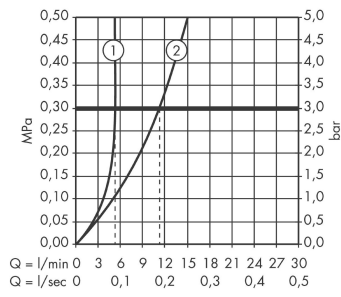

Teknologi**Designpriser**

reddot design award

Sertifikater**Produktbilde****Måltegning**

Focus

1-greps servantarmatur 190 med oppløftventil

Overflater: krom Art. nr. : 31608000

Gjennomstrømningsdiagram

Focus