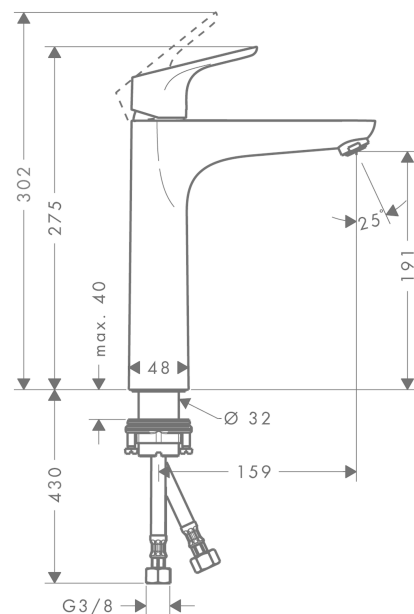

Teknologi

Designpriser

reddot design award

Sertifikater

Produktbilde

Måltegning

Focus

1-greps servantarmatur 190 uten bunnventil

Produksjonsår: >04/19

Pos.	Beskrivelse	Art. nr.	PC	PU
1	handle	98532000	0	1
2	screw cover	96338000	0	1
3	flange	97406000	0	1
4	nut	97209000	0	1
5	O-Ring 32x2	98193000	0	1
6	cartridge, assy	92730000	0	1
7	locking screw for handle	95140000	0	1
8	seal	95008000	0	1
9	adapter for cartridge	98750000	0	1
10	O-Ring 30x2	98186000	0	1
11	O-ring 35x2	92604000	0	1
12	aerator M24x1 (5 l/min)	92372000	0	1
13	flat seal	98749000	0	1
14	fixing set (Ø 32)	13961000	0	1
15	connection hose 600 mm M8x0,75 G3/8	96556000	0	1
16	O-ring 6,6x1,6	93019000	0	1
a	fixation extension 35 mm	13898000	0	1