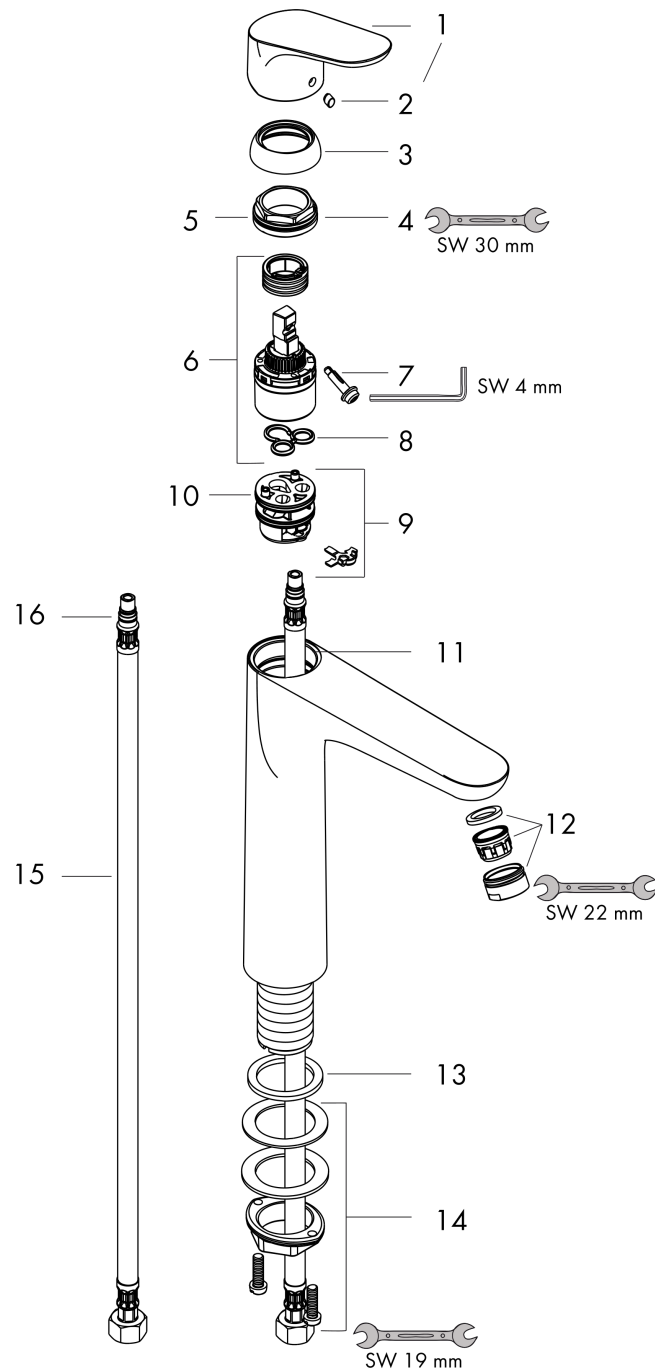

Teknologi

Designpriser

reddot design award

Sertifikater

Produktbilde

Måltegning

Focus

1-greps servantarmatur 190 uten bunnventil

Overflater: krom Art. nr. : 31518000

Gjennomstrømningsdiagram

Focus
1-greps servantarmatur 190 uten bunnventil
 Overflater: krom Art. nr. : 31518000

Eksplisjonsstegning

Produksjonsår: >04/19

Focus**1-greps servantarmatur 190 uten bunnventil**Overflater: **krom** Art. nr. : **31518000****Reservedelsliste**

Produksjonsår: >04/19

Pos.	Beskrivelse	Art. nr.	PC	PU
1	handle	98532000	0	1
2	screw cover	96338000	0	1
3	flange	97406000	0	1
4	nut	97209000	0	1
5	O-Ring 32x2	98193000	0	1
6	cartridge, assy	92730000	0	1
7	locking screw for handle	95140000	0	1
8	seal	95008000	0	1
9	adapter for cartridge	98750000	0	1
10	O-Ring 30x2	98186000	0	1
11	O-ring 35x2	92604000	0	1
12	aerator M24x1 (5 l/min)	92372000	0	1
13	flat seal	98749000	0	1
14	fixing set (Ø 32)	13961000	0	1
15	connection hose 600 mm M8x0,75 G3/8	96556000	0	1
16	O-ring 6,6x1,6	93019000	0	1
a	fixation extension 35 mm	13898000	0	1