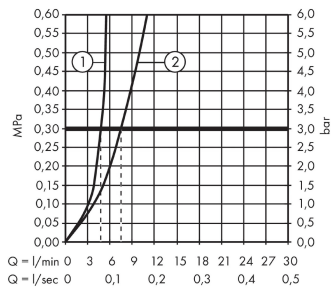

Focus

1-greps servantarmatur 190 uten bunnventil

Overflater: krom Art. nr. : 31518000

Gjennomstrømningsdiagram