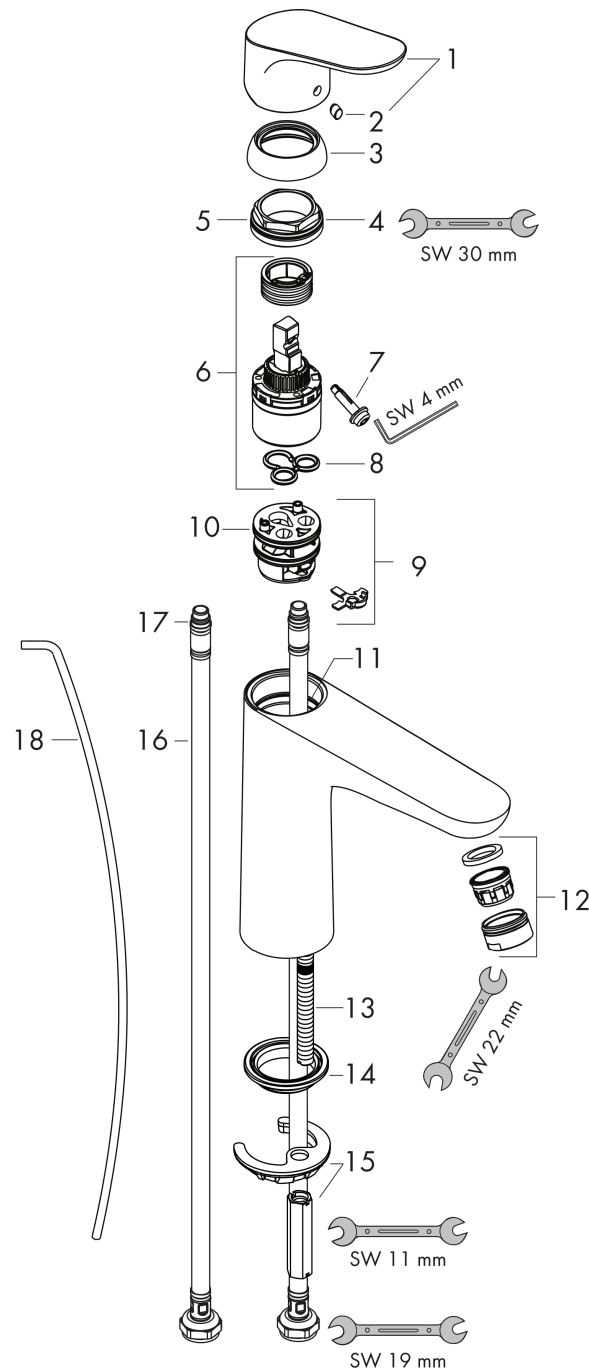

Focus**1-greps servantarmatur 100 med oppløftventil**

Overflater: krom Art. nr. : 31607000

**Beskrivelse****Informasjon**

- består av: 1-greps servantarmatur, bunnventil
- ComfortZone 100
- overheng 119 mm
- normal stråle
- gjennomstrømningsmengde ved 3 bar: 5 l/min
- keramisk innmat
- innstillbar temperaturbegrensning
- passer til gass gjennomstrømningsvarmer
- med oppløftventil G 1 ¼
- material bunnventil: metall
- SVGW 1112-5970
- DVGW NW-6506CM0457
- ETA VA 1.42/19941
- ACS 17 ACC LY 655, valide jusqu'au 20.06.2022
- WRAS 1710017
- WRAS 1710017
- Kiwa K6161_Mechanical Mixers EN817
- SINTEF 1743
- Reg 4 170427

Teknologi**Designpriser**

reddot design award

Sertifikater**Produktbilde****Måltegning**

Focus

1-greps servantarmatur 100 med oppløftventil

Overflater: krom Art. nr. : 31607000

Gjennomstrømningsdiagram

Focus
1-greps servantarmatur 100 med oppløftventil
 Overflater: krom Art. nr. : 31607000

Eksplosjonstegning

Produksjonsår: >04/19

Focus**1-greps servantarmatur 100 med oppløftventil**Overflater: **krom** Art. nr. : **31607000****Reservedelsliste**

Produksjonsår: >04/19

Pos.	Beskrivelse	Art. nr.	PC	PU
1	handle	98532000	0	1
2	screw cover	96338000	0	1
3	flange	97406000	0	1
4	nut	97209000	0	1
5	O-Ring 30x2	98186000	0	1
6	cartridge, assy	92730000	0	1
7	locking screw for handle	95140000	0	1
8	seal	95008000	0	1
9	adapter for cartridge	98750000	0	1
10	O-Ring 32x2	98193000	0	1
11	O-ring 35x2	92604000	0	1
12	aerator M24x1 (5 l/min)	92372000	0	1
13	screw M8 x 68	97736000	0	1
14	seal Ø 42	98722000	0	1
15	fixing set	96016000	0	1
16	connection hose 450 mm M8x0,75 G3/8	97206000	0	1
17	O-ring 6,6x1,6	93019000	0	1
18	pull rod	96657000	0	1
a	pop up waste	94139000	0	1