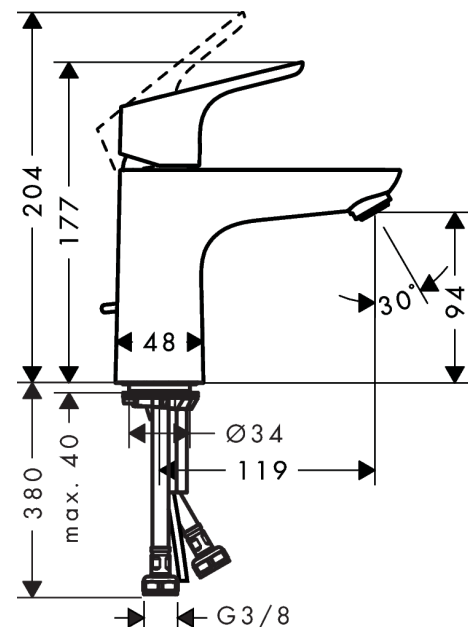

Focus**1-greps servantarmatur 100 med oppløftventil**

Overflater: krom Art. nr. : 31607000

**Beskrivelse****Informasjon**

- består av: 1-greps servantarmatur, bunnventil
- ComfortZone 100
- overheng 119 mm
- normal stråle
- gjennomstrømningsmengde ved 3 bar: 5 l/min
- keramisk innmat
- innstillbar temperaturbegrensning
- passer til gass gjennomstrømningsvarmer
- med oppløftventil G 1 ¼
- material bunnventil: metall
- SVGW 1112-5970
- DVGW NW-6506CM0457
- ETA VA 1.42/19941
- ACS 17 ACC LY 655, valide jusqu'au 20.06.2022
- WRAS 1710017
- WRAS 1710017
- Kiwa K6161_Mechanical Mixers EN817
- SINTEF 1743
- Reg 4 170427

Teknologi**Designpriser**

reddot design award

Sertifikater**Produktbilde****Måltegning**

Focus

1-greps servantarmatur 100 med oppløftventil

Overflater: krom Art. nr. : 31607000

Gjennomstrømningsdiagram

Focus
1-greps servantarmatur 100 med oppløftventil
 Overflater: krom Art. nr. : 31607000

Eksplosjonstegning

Produksjonsår: >04/19

Focus**1-greps servantarmatur 100 med oppløftventil**Overflater: **krom** Art. nr. : **31607000****Reservedelsliste**

Produksjonsår: >04/19

Pos.	Beskrivelse	Art. nr.	PC	PU
1	handle	98532000	0	1
2	screw cover	96338000	0	1
3	flange	97406000	0	1
4	nut	97209000	0	1
5	O-Ring 30x2	98186000	0	1
6	cartridge, assy	92730000	0	1
7	locking screw for handle	95140000	0	1
8	seal	95008000	0	1
9	adapter for cartridge	98750000	0	1
10	O-Ring 32x2	98193000	0	1
11	O-ring 35x2	92604000	0	1
12	aerator M24x1 (5 l/min)	92372000	0	1
13	screw M8 x 68	97736000	0	1
14	seal Ø 42	98722000	0	1
15	fixing set	96016000	0	1
16	connection hose 450 mm M8x0,75 G3/8	97206000	0	1
17	O-ring 6,6x1,6	93019000	0	1
18	pull rod	96657000	0	1
a	pop up waste	94139000	0	1