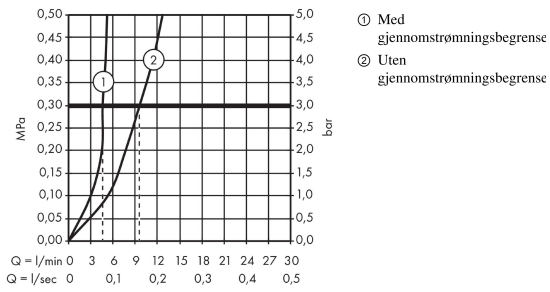

Teknologi**Designpriser**

reddot design award

Sertifikater**Produktbilde****Måltegning**

Focus

1-greps servantarmatur 100 med oppløftventil

Overflater: krom Art. nr. : 31607000

Gjennomstrømningsdiagram

Focus
1-greps servantarmatur 100 med oppløftventil
 Overflater: krom Art. nr. : 31607000