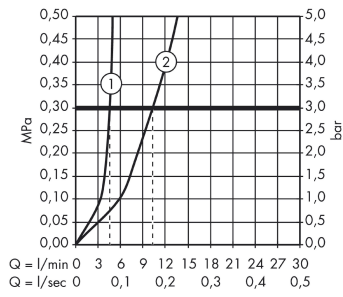

Teknologi**Sertifikater****Produktbilde****Måltegning**

Metris

1-greps servantarmatur 200 med oppløftventil

Overflater: krom Art. nr. : 31183000

Gjennomstrømningsdiagram

Metris

1-greps servantarmatur 200 med oppløftventil