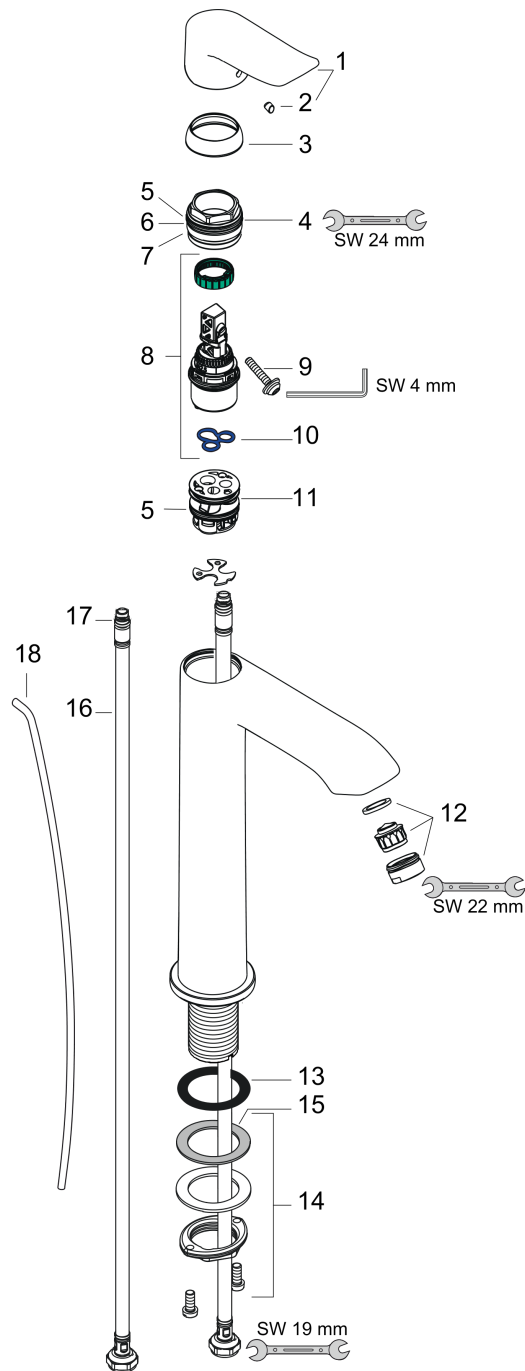

Metris**1-greps servantarmatur 200 med oppløftventil**

Overflater: krom Art. nr. : 31183000

**Beskrivelse****Informasjon**

- består av: 1-greps servantarmatur, bunnventil
- ComfortZone 200
- overheng 141 mm
- normal stråle
- gjennomstrømningsmengde ved 3 bar: 5 l/min
- keramisk innmat
- innstillbar temperaturbegrensning
- passer til gass gjennomstrømningsvarmer
- med oppløftventil G 1 ¼
- material bunnventil: metall
- SVGW 1103-5836
- DVGW NW-6506CM0347
- ETA VA 1.42/20016
- ACS 17 ACC LY 654, valide jusqu'au 20.06.2022
- WRAS 1706030
- WRAS 1706030
- Kiwa K6161_Mechanical Mixers EN817
- SINTEF 1834
- NSF Declaration 170425
- WELS SGP 1 Tick BST-2011/008251

Teknologi**Sertifikater****Produktbilde****Måltegning**

Metris

1-greps servantarmatur 200 med oppløftventil

Overflater: krom Art. nr. : 31183000

Gjennomstrømningsdiagram

Metris

1-greps servantarmatur 200 med oppløftventil

Overflater: krom Art. nr. : 31183000

Eksplosjonstegning

Produksjonsår: >04/17

Metris**1-greps servantarmatur 200 med oppløftventil**Overflater: **krom** Art. nr. : **31183000****Reservedelsliste**

Produksjonsår: >04/17

Pos.	Beskrivelse	Art. nr.	PC	PU
1	handle	95520000	0	1
2	screw cover	96338000	0	1
3	flange	98863000	0	1
4	nut	98864000	0	1
5	O-ring 23x2	98398000	0	1
6	O-ring 27x1,5	92527000	0	1
7	O-ring 25x1,5	98146000	0	1
8	cartridge, assy	97685000	0	1
9	locking screw for handle	95140000	0	1
10	seal	98865000	0	1
11	adapter for cartridge	98866000	0	1
12	aerator M24x1 (5 l/min)	13185000	0	1
13	flat seal	98749000	0	1
14	fixing set (Ø 32)	13961000	0	1
15	lever collar	97548000	0	1
16	connection hose 600 mm M8x0,75 G3/8	96556000	0	1
17	O-ring 6,6x1,6	93019000	0	1
18	pull rod	96657000	0	1
a	pop up waste	94139000	0	1
b	fixation extension 35 mm	13898000	0	1