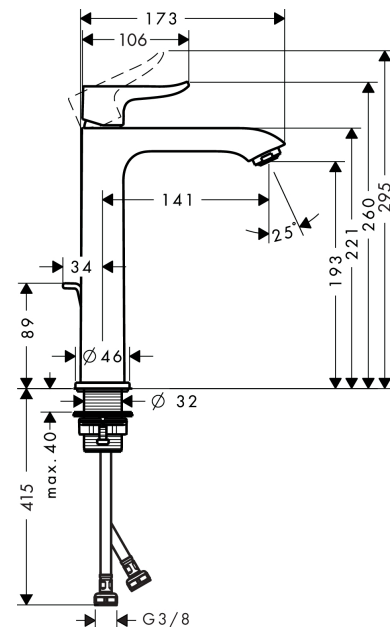

Metris**1-greps servantarmatur 200 med oppløftventil**

Overflater: krom Art. nr. : 31183000

**Beskrivelse****Informasjon**

- består av: 1-greps servantarmatur, bunnventil
- ComfortZone 200
- overheng 141 mm
- normal stråle
- gjennomstrømningsmengde ved 3 bar: 5 l/min
- keramisk innmat
- innstillbar temperaturbegrensning
- passer til gass gjennomstrømningsvarmer
- med oppløftventil G 1 ¼
- material bunnventil: metall
- SVGW 1103-5836
- DVGW NW-6506CM0347
- ETA VA 1.42/20016
- ACS 17 ACC LY 654, valide jusqu'au 20.06.2022
- WRAS 1706030
- WRAS 1706030
- Kiwa K6161_Mechanical Mixers EN817
- SINTEF 1834
- NSF Declaration 170425
- WELS SGP 1 Tick BST-2011/008251

Teknologi**Sertifikater****Produktbilde****Måltegning**

Metris

1-greps servantarmatur 200 med oppløftventil

Overflater: krom Art. nr. : 31183000

Gjennomstrømningsdiagram

Metris

1-greps servantarmatur 200 med oppløftventil

Overflater: krom Art. nr. : 31183000

Eksplosjonstegning

Produksjonsår: >04/17

Metris**1-greps servantarmatur 200 med oppløftventil**Overflater: **krom** Art. nr. : **31183000****Reservedelsliste**

Produksjonsår: >04/17

Pos.	Beskrivelse	Art. nr.	PC	PU
1	handle	95520000	0	1
2	screw cover	96338000	0	1
3	flange	98863000	0	1
4	nut	98864000	0	1
5	O-ring 23x2	98398000	0	1
6	O-ring 27x1,5	92527000	0	1
7	O-ring 25x1,5	98146000	0	1
8	cartridge, assy	97685000	0	1
9	locking screw for handle	95140000	0	1
10	seal	98865000	0	1
11	adapter for cartridge	98866000	0	1
12	aerator M24x1 (5 l/min)	13185000	0	1
13	flat seal	98749000	0	1
14	fixing set (Ø 32)	13961000	0	1
15	lever collar	97548000	0	1
16	connection hose 600 mm M8x0,75 G3/8	96556000	0	1
17	O-ring 6,6x1,6	93019000	0	1
18	pull rod	96657000	0	1
a	pop up waste	94139000	0	1
b	fixation extension 35 mm	13898000	0	1