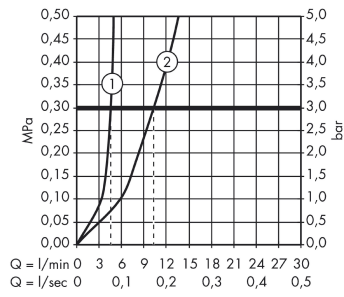

Teknologi**Sertifikater****Produktbilde****Måltegning**

Metris

1-greps servantarmatur 110 med oppløftventil

Overflater: krom Art. nr. : 31080000

Gjennomstrømningsdiagram

Metris

1-greps servantarmatur 110 med oppløftventil