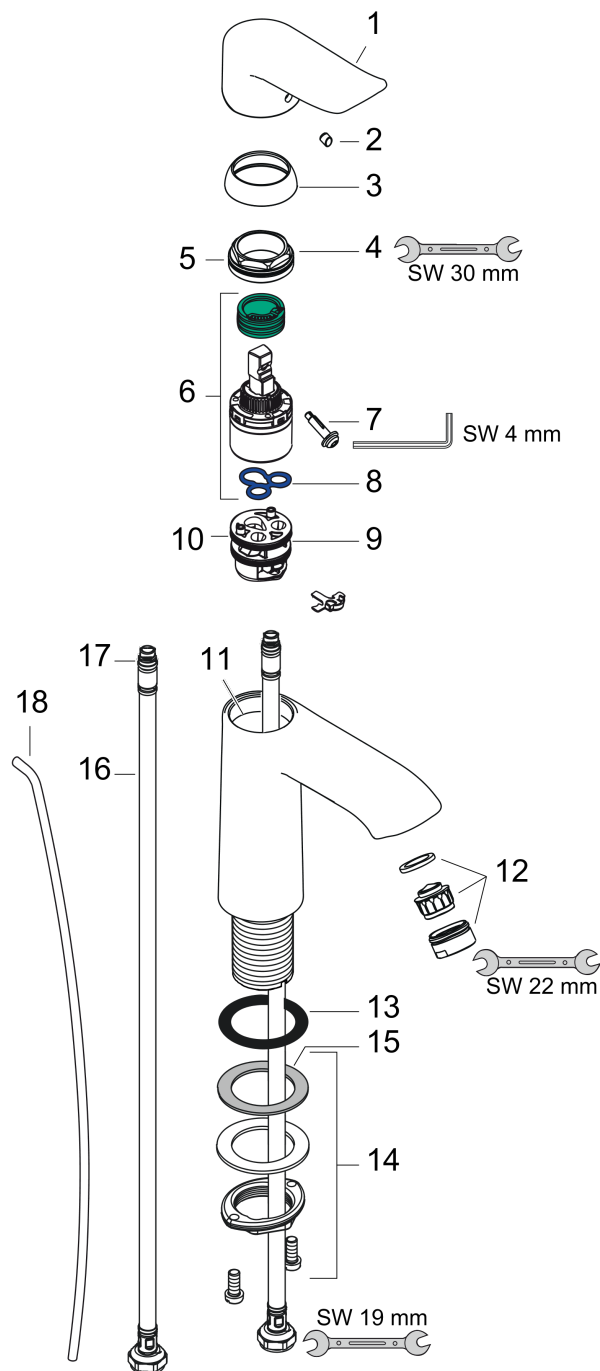

Metris**1-greps servantarmatur 110 med oppløftventil**

Overflater: krom Art. nr. : 31080000

**Beskrivelse****Informasjon**

- består av: 1-greps servantarmatur, bunnventil
- ComfortZone 110
- overheng 116 mm
- normal stråle
- gjennomstrømningsmengde ved 3 bar: 5 l/min
- keramisk innmat
- innstillbar temperaturbegrensning
- passer til gass gjennomstrømningsvarmer
- med oppløftventil G 1 ¼
- material bunnventil: metall
- SVGW 1103-5836
- DVGW NW-6506CM0347
- P-IX 19412/IO
- ETA VA 1.42/19733
- ACS 17 ACC LY 655, valide jusqu'au 20.06.2022
- Kiwa K6161_Mechanical Mixers EN817
- SINTEF 1743

Teknologi**Sertifikater****Produktbilde****Måltegning**

Metris

1-greps servantarmatur 110 med oppløftventil

Overflater: krom Art. nr. : 31080000

Gjennomstrømningsdiagram

Metris

1-greps servantarmatur 110 med oppløftventil

Overflater: krom Art. nr. : 31080000

Eksplisjonsstegning

Produksjonsår: >04/17

Metris**1-greps servantarmatur 110 med oppløftventil**Overflater: **krom** Art. nr. : **31080000****Reservedelsliste**

Produksjonsår: >04/17

Pos.	Beskrivelse	Art. nr.	PC	PU
1	handle	95519000	0	1
2	screw cover	96338000	0	1
3	flange	97406000	0	1
4	nut	97209000	0	1
5	O-Ring 32x2	98193000	0	1
6	cartridge, assy	92730000	0	1
7	locking screw for handle	95140000	0	1
8	seal	95008000	0	1
9	adapter for cartridge	98750000	0	1
10	O-Ring 30x2	98186000	0	1
11	O-ring 35x2	92604000	0	1
12	aerator M24x1 (5 l/min)	13185000	0	1
13	flat seal	98749000	0	1
14	fixing set (Ø 32)	13961000	0	1
15	lever collar	97548000	0	1
16	connection hose 450 mm M8x0,75 G3/8	97206000	0	1
17	O-ring 6,6x1,6	93019000	0	1
18	pull rod	96657000	0	1
a	pop up waste	94139000	0	1
b	fixation extension 35 mm	13898000	0	1
c	aerator M24x1 (3,5 l/min)	92508000	0	1
d	aerator M24x1 (4,5 l/min)	92877000	0	1
e	aerator swivelling M24x1 (5 l/min)	95928000	0	1