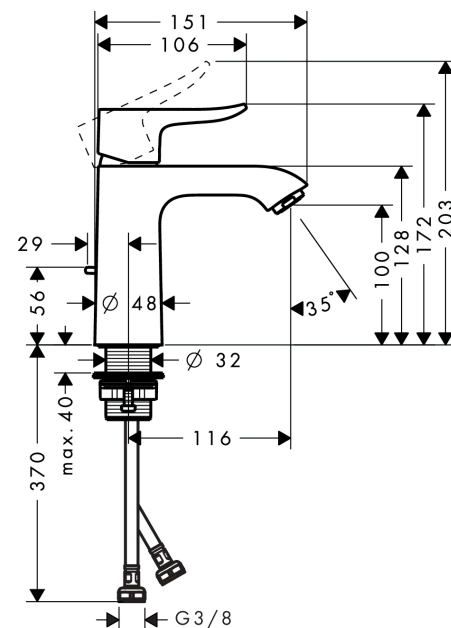

Metris**1-greps servantarmatur 110 med oppløftventil**

Overflater: krom Art. nr. : 31080000

**Beskrivelse****Informasjon**

- består av: 1-greps servantarmatur, bunnventil
- ComfortZone 110
- overheng 116 mm
- normal stråle
- gjennomstrømningsmengde ved 3 bar: 5 l/min
- keramisk innmat
- innstillbar temperaturbegrensning
- passer til gass gjennomstrømningsvarmer
- med oppløftventil G 1 ¼
- material bunnventil: metall
- SVGW 1103-5836
- DVGW NW-6506CM0347
- P-IX 19412/IO
- ETA VA 1.42/19733
- ACS 17 ACC LY 655, valide jusqu'au 20.06.2022
- Kiwa K6161_Mechanical Mixers EN817
- SINTEF 1743

Teknologi**Sertifikater****Produktbilde****Måltegning**

Metris

1-greps servantarmatur 110 med oppløftventil

Overflater: krom Art. nr. : 31080000

Gjennomstrømningsdiagram

Metris

1-greps servantarmatur 110 med oppløftventil

Overflater: krom Art. nr. : 31080000

Eksplisjonsstegning

Produksjonsår: >04/17

Metris**1-greps servantarmatur 110 med oppløftventil**Overflater: **krom** Art. nr. : **31080000****Reservedelsliste**

Produksjonsår: >04/17

Pos.	Beskrivelse	Art. nr.	PC	PU
1	handle	95519000	0	1
2	screw cover	96338000	0	1
3	flange	97406000	0	1
4	nut	97209000	0	1
5	O-Ring 32x2	98193000	0	1
6	cartridge, assy	92730000	0	1
7	locking screw for handle	95140000	0	1
8	seal	95008000	0	1
9	adapter for cartridge	98750000	0	1
10	O-Ring 30x2	98186000	0	1
11	O-ring 35x2	92604000	0	1
12	aerator M24x1 (5 l/min)	13185000	0	1
13	flat seal	98749000	0	1
14	fixing set (Ø 32)	13961000	0	1
15	lever collar	97548000	0	1
16	connection hose 450 mm M8x0,75 G3/8	97206000	0	1
17	O-ring 6,6x1,6	93019000	0	1
18	pull rod	96657000	0	1
a	pop up waste	94139000	0	1
b	fixation extension 35 mm	13898000	0	1
c	aerator M24x1 (3,5 l/min)	92508000	0	1
d	aerator M24x1 (4,5 l/min)	92877000	0	1
e	aerator swivelling M24x1 (5 l/min)	95928000	0	1