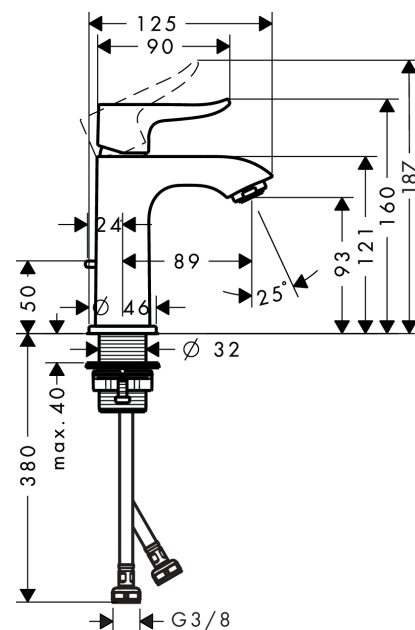

Metris**1-greps servantarmatur 100 med oppløftventil**Overflater: **krom** Art. nr. : **31088000****Beskrivelse****Informasjon**

- består av: 1-greps servantarmatur, bunnventil
- ComfortZone 100
- overheng 89 mm
- normal stråle
- gjennomstrømningsmengde ved 3 bar: 5 l/min
- keramisk innmat
- innstillbar temperaturbegrensning
- passer til gass gjennomstrømningsvarmer
- med oppløftventil G 1 ¼
- material bunnventil: metall
- SVGW 1103-5836
- DVGW NW-6506CM0347
- ETA VA 1.42/20016
- ACS 17 ACC LY 654, valide jusqu'au 20.06.2022
- WRAS 1706030
- WRAS 1706030
- Kiwa K6161_Mechanical Mixers EN817
- SINTEF 1834
- NSF Declaration 170425
- WELS SGP 1 Tick BST-2011/008033

Teknologi**Sertifikater****Produktbilde****Måltegning**

Metris

1-greps servantarmatur 100 med oppløftventil

Overflater: krom Art. nr. : 31088000

Gjennomstrømningsdiagram

Metris

1-greps servantarmatur 100 med oppløftventil

| Pos. | Beskrivelse | Art. nr. | PC | PU |
|------|-------------------------------------|----------|----|----|
| 1 | handle | 95520000 | 0 | 1 |
| 2 | screw cover | 96338000 | 0 | 1 |
| 3 | flange | 98863000 | 0 | 1 |
| 4 | nut | 98864000 | 0 | 1 |
| 5 | O-ring 23x2 | 98398000 | 0 | 1 |
| 6 | O-ring 25x1,5 | 98146000 | 0 | 1 |
| 7 | O-ring 27x1,5 | 92527000 | 0 | 1 |
| 8 | cartridge, assy | 97685000 | 0 | 1 |
| 9 | locking screw for handle | 95140000 | 0 | 1 |
| 10 | seal | 98865000 | 0 | 1 |
| 11 | adapter for cartridge | 98866000 | 0 | 1 |
| 12 | aerator M24x1 (5 l/min) | 13185000 | 0 | 1 |
| 13 | flat seal | 98749000 | 0 | 1 |
| 14 | fixing set (Ø 32) | 13961000 | 0 | 1 |
| 15 | lever collar | 97548000 | 0 | 1 |
| 16 | connection hose 450 mm M8x0,75 G3/8 | 97206000 | 0 | 1 |
| 17 | O-ring 6,6x1,6 | 93019000 | 0 | 1 |
| 18 | pull rod | 96657000 | 0 | 1 |
| a | pop up waste | 94139000 | 0 | 1 |
| b | fixation extension 35 mm | 13898000 | 0 | 1 |