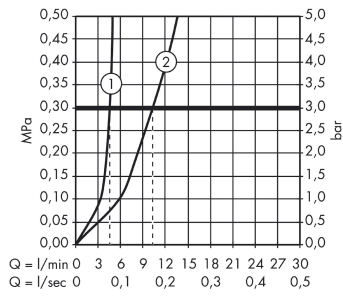

Teknologi**Sertifikater****Produktbilde****Måltegning**

Metris

1-greps servantarmatur 100 med oppløftventil

Overflater: krom Art. nr. : 31088000

Gjennomstrømningsdiagram

Metris

1-greps servantarmatur 100 med oppløftventil