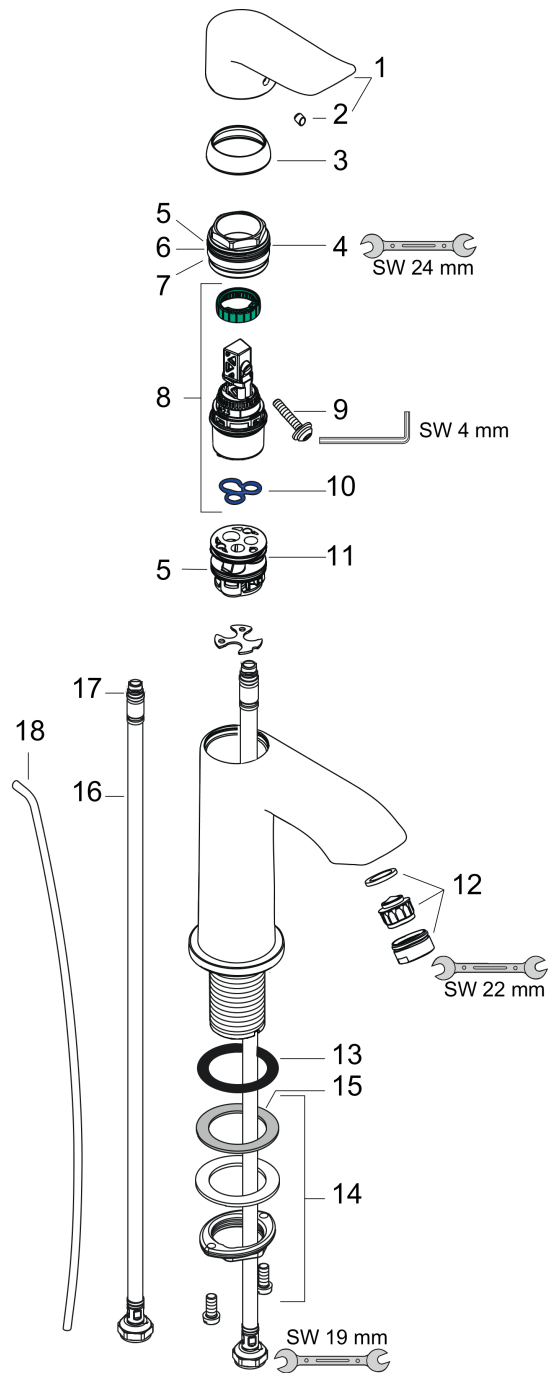

Teknologi**Sertifikater****Produktbilde****Måltegning**

Metris

1-greps servantarmatur 100 med oppløftventil

Overflater: krom Art. nr. : 31088000

Gjennomstrømningsdiagram

Metris

1-greps servantarmatur 100 med oppløftventil

Overflater: krom Art. nr. : 31088000

Eksplosjonstegning

Produksjonsår: >04/17

Metris**1-greps servantarmatur 100 med oppløftventil**Overflater: **krom** Art. nr. : **31088000****Reservedelsliste**

Produksjonsår: >04/17

| Pos. | Beskrivelse | Art. nr. | PC | PU |
|------|-------------------------------------|----------|----|----|
| 1 | handle | 95520000 | 0 | 1 |
| 2 | screw cover | 96338000 | 0 | 1 |
| 3 | flange | 98863000 | 0 | 1 |
| 4 | nut | 98864000 | 0 | 1 |
| 5 | O-ring 23x2 | 98398000 | 0 | 1 |
| 6 | O-ring 25x1,5 | 98146000 | 0 | 1 |
| 7 | O-ring 27x1,5 | 92527000 | 0 | 1 |
| 8 | cartridge, assy | 97685000 | 0 | 1 |
| 9 | locking screw for handle | 95140000 | 0 | 1 |
| 10 | seal | 98865000 | 0 | 1 |
| 11 | adapter for cartridge | 98866000 | 0 | 1 |
| 12 | aerator M24x1 (5 l/min) | 13185000 | 0 | 1 |
| 13 | flat seal | 98749000 | 0 | 1 |
| 14 | fixing set (Ø 32) | 13961000 | 0 | 1 |
| 15 | lever collar | 97548000 | 0 | 1 |
| 16 | connection hose 450 mm M8x0,75 G3/8 | 97206000 | 0 | 1 |
| 17 | O-ring 6,6x1,6 | 93019000 | 0 | 1 |
| 18 | pull rod | 96657000 | 0 | 1 |
| a | pop up waste | 94139000 | 0 | 1 |
| b | fixation extension 35 mm | 13898000 | 0 | 1 |