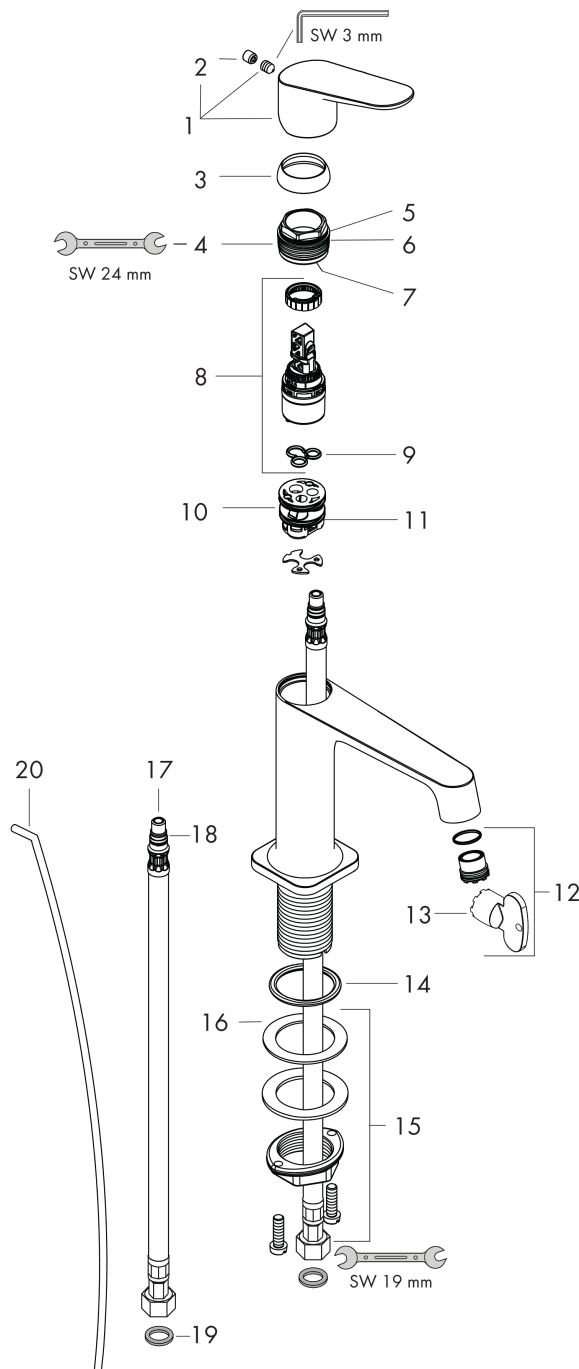

Teknologi

Sertifikater

Produktbilde

Måltegning

AXOR Citterio M
1-greps servantarmatur 100 med oppløftventil
 Overflater: krom Art. nr. : 34010000

Gjennomstrømningsdiagram

AXOR Citterio M
1-greps servantarmatur 100 med oppløftventil
 Overflater: krom Art. nr. : 34010000

Eksplisjonsstegning

Produksjonsår: >02/16

AXOR Citterio M
1-greps servantarmatur 100 med oppløftventil
 Overflater: krom Art. nr. : 34010000

Reservedelsliste

Produksjonsår: >02/16

| Pos. | Beskrivelse | Art. nr. | PC | PU |
|------|-------------------------------------|----------|----|----|
| 1 | handle | 34093000 | 0 | 1 |
| 2 | screw cover | 96762000 | 0 | 1 |
| 3 | flange | 98863000 | 0 | 1 |
| 4 | nut | 98864000 | 0 | 1 |
| 5 | O-Ring 22x2 | 98185000 | 0 | 1 |
| 6 | O-ring 27x1,5 | 92527000 | 0 | 1 |
| 7 | O-ring 25x1,5 | 98146000 | 0 | 1 |
| 8 | cartridge, assy | 97685000 | 0 | 1 |
| 9 | seal | 98865000 | 0 | 1 |
| 10 | adapter for cartridge | 98866000 | 0 | 1 |
| 11 | O-ring 23x2 | 98398000 | 0 | 1 |
| 12 | aerator laminar M16,5x1 (5 l/min) | 93118000 | 0 | 1 |
| 13 | special tool | 98987000 | 0 | 1 |
| 14 | flat seal | 98749000 | 0 | 1 |
| 15 | fixing set (Ø 32) | 13961000 | 0 | 1 |
| 16 | lever collar | 97548000 | 0 | 1 |
| 17 | connection hose 450 mm M8x0,75 G3/8 | 97206000 | 0 | 1 |
| 18 | O-ring 7x1,5 | 98422000 | 0 | 1 |
| 19 | sealing set | 95581000 | 0 | 1 |
| 20 | pull rod | 96923000 | 0 | 1 |
| a | pop up waste | 94139000 | 0 | 1 |
| b | lever arm 340mm (ball-Ø12mm) | 96324000 | 0 | 1 |
| c | fixation extension 35 mm | 13898000 | 0 | 1 |