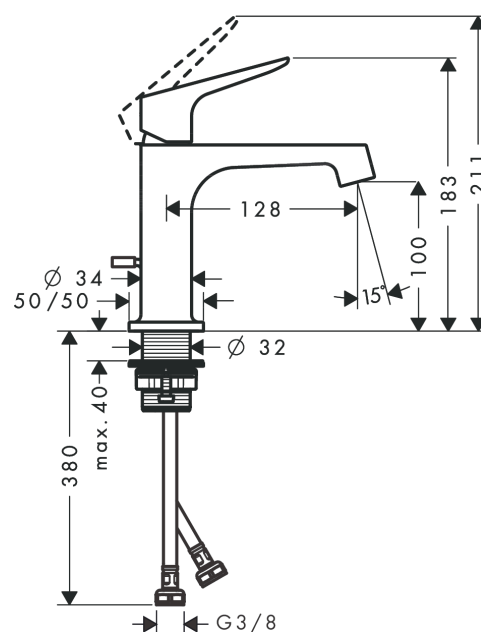

Teknologi

Sertifikater

Produktbilde

Måltegning

AXOR Citterio M
1-greps servantarmatur 100 med oppløftventil
 Overflater: krom Art. nr. : 34010000

Gjennomstrømningsdiagram

AXOR Citterio M
1-greps servantarmatur 100 med oppløftventil
 Overflater: krom Art. nr. : 34010000

Eksplisjonsstegning

Produksjonsår: >02/16

AXOR Citterio M
1-greps servantarmatur 100 med oppløftventil
 Overflater: krom Art. nr. : 34010000

Reservedelsliste

Produksjonsår: >02/16

| Pos. | Beskrivelse | Art. nr. | PC | PU |
|------|-------------------------------------|----------|----|----|
| 1 | handle | 34093000 | 0 | 1 |
| 2 | screw cover | 96762000 | 0 | 1 |
| 3 | flange | 98863000 | 0 | 1 |
| 4 | nut | 98864000 | 0 | 1 |
| 5 | O-Ring 22x2 | 98185000 | 0 | 1 |
| 6 | O-ring 27x1,5 | 92527000 | 0 | 1 |
| 7 | O-ring 25x1,5 | 98146000 | 0 | 1 |
| 8 | cartridge, assy | 97685000 | 0 | 1 |
| 9 | seal | 98865000 | 0 | 1 |
| 10 | adapter for cartridge | 98866000 | 0 | 1 |
| 11 | O-ring 23x2 | 98398000 | 0 | 1 |
| 12 | aerator laminar M16,5x1 (5 l/min) | 93118000 | 0 | 1 |
| 13 | special tool | 98987000 | 0 | 1 |
| 14 | flat seal | 98749000 | 0 | 1 |
| 15 | fixing set (Ø 32) | 13961000 | 0 | 1 |
| 16 | lever collar | 97548000 | 0 | 1 |
| 17 | connection hose 450 mm M8x0,75 G3/8 | 97206000 | 0 | 1 |
| 18 | O-ring 7x1,5 | 98422000 | 0 | 1 |
| 19 | sealing set | 95581000 | 0 | 1 |
| 20 | pull rod | 96923000 | 0 | 1 |
| a | pop up waste | 94139000 | 0 | 1 |
| b | lever arm 340mm (ball-Ø12mm) | 96324000 | 0 | 1 |
| c | fixation extension 35 mm | 13898000 | 0 | 1 |