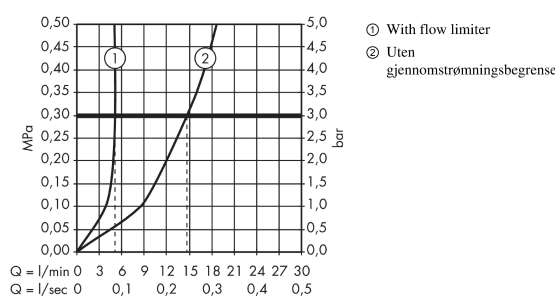

Teknologi

Sertifikater

Produktbilde

Måltegning

AXOR Citterio M
1-greps servantarmatur 100 med oppløftventil
 Overflater: krom Art. nr. : 34010000

Gjennomstrømningsdiagram

AXOR Citterio M
1-greps servantarmatur 100 med oppløftventil
 Overflater: krom Art. nr. : 34010000