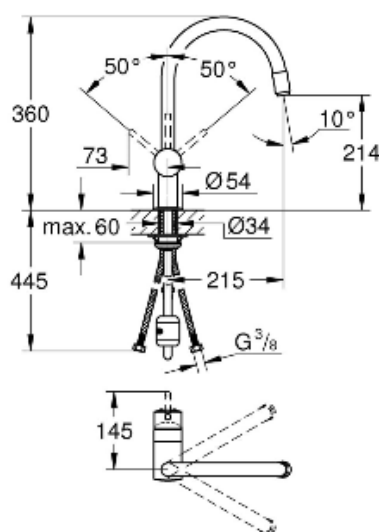

### Minta

Ettgreps kjøkkenbatteri, DN 15

hurtig-montasje-system

integreert tilbakeslagsventil

temperatursperre kan brukes (46 308)

min. trykk 1.0 bar

Pure Freude an Wasser

GROHE A/S  
Engbretsvei 3  
0275 Oslo  
Norway