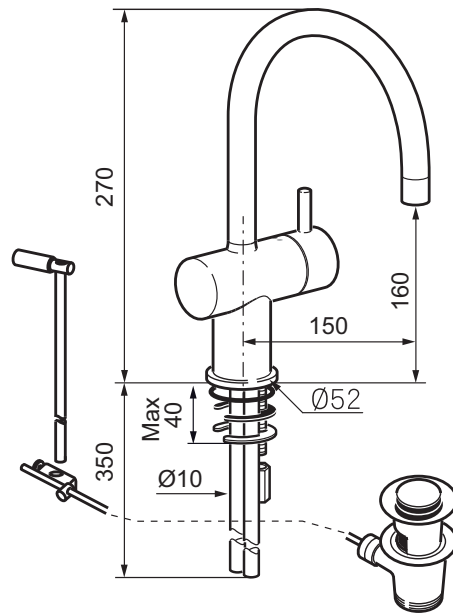

Mora Inxx A1 servantbatteri

mora

ANNO 1927

Mora Inxx forener form og funksjon på en kompromissløs måte. Den forskjønner omgivelsene og tar seg frihet til å omsette vakker design i daglig bruk. Her i et servantbatteri med svingbar tut. Under den rene overflaten har vi naturligvis innlemmet våre unike komfort- og sikkerhetsfunksjoner, for vi kompromisser av prinsipp aldri.

- Med oppløftventil
- Vanngrenser og temperatursperre
- Svingbar tut

Utførelse
Krom, med oppløftventil

MA nr
70 26 30

NRF nr
4290896