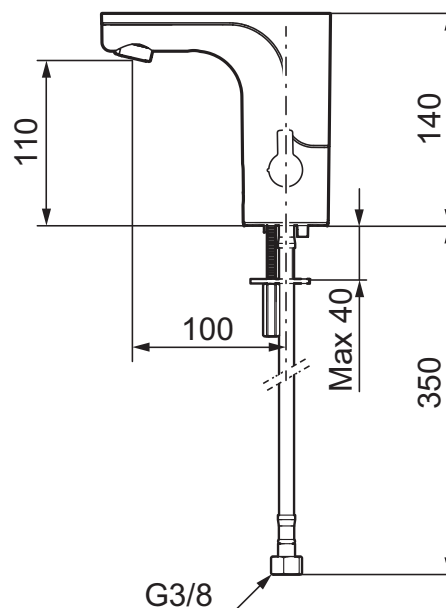

# Mora MMIX Tronic

mora

ANNO 1927

Sensorstyrte blandebatterier er vi vant til på offentlige miljøer, men blir nå mer og mer vanlig i private hjem. Mora MMIX Tronic er en ny generasjon svensk-utviklede berøringsfrie kraner med all teknikken integrert i batterihuset. Foruten å være svært enkel å bruke og sparer både vann og energi, så gjør den automatiske kalibreringen av sensoren det like enkelt å installere som en vanlig servantkran. Temperaturen stilles enkelt på spaken på siden av batterikroppen som er godt synlig, som også går å sperre mot maks varmtvannstemperatur som en skollingsbeskyttelse, eller helt fjerne når du ønsker en forhåndsinnstilt temperatur. For å hindre stillestående vann som kan årsake veksten av bakterier i vannledningene finnes en programmerbar funksjon.

- Mykstengende
- Med temperaturspak, nettdrift (eks. transformator)
- Vandalsikker i metall, også kåpen
- Mora Eco konstantvannmengde 5 l/min ved 2-6 bar
- Tappetidbegrensning hindrer oversvømming
- Tappefunksjon 30 sek. via sensor
- Avstengning av vannmengde i 60 sek. via sensor (anvendes f. eks. ved rengjøring)
- Kan gjennomspyles med hettvann for legionella sanering
- IP klasse sensor, IP67
- Miljøvennlig materiale, Lead Free (blyfri) og nikkelfri
- Med tilbakeslagsventiler etter standard EN 1717

## Installasjon:

- Enkel installasjon og service
- Avtagbart temperaturspak som kan erstattes med et medfølgende lokk
- Samtlige modeller kan tilpasses for batteri- eller nettdrift 12V AC/DC
- Ved nettdrift kreves omformer MA 729470 for stikkontakt eller transformator MA 729475
- Automatisk justering av sensoravstand
- Fleksible Soft PEX<sup>®</sup>-rør med 3/8" mutter
- Hulltagning Ø33,5-37 mm