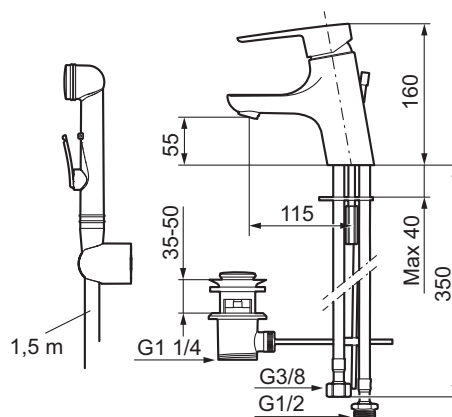

Mora Cera B5 Sanette

mora

ANNO 1927

Mora Cera servantkran har titalende moderne design samtidig som det også er energieffektivt og brukervennlig for hele familien. Mora Cera skaper en luksuriøs følelse på badet, samtidig som du sparer miljøet!

De integrerte energisparefunksjonene i servantkranen påvirker ikke brukervennligheten.

- For servant / bidet
- Mykstengende
- ESS (Energisparessystem)
- Med oppløftventil
- Vannmengdebegrenser og temperatursperre
- Mora Eco konstantvannmengde 5 l/min ved 2-6 bar
- Selvstengende hånddusj, slange 1,5 m
- Fleksible Soft PEX[®]-rør med 3/8" mutter
- Med tilbakeslagsventil etter standard EN 1717