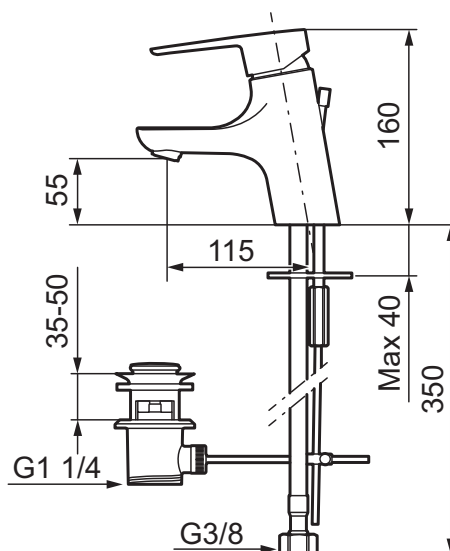

# Mora Cera B5 servantbatteri

mora

ANNO 1927

Mora Cera servantkran har titalende moderne design samtidig som det også er energieffektiv og brukervennlig for hele familien. Mora Cera skaper en luksuriøs følelse på badet, samtidig som du sparer miljøet!

De integrerte energisparefunksjonene i servantkranen påvirker ikke brukervennligheten.

- Mykstengende
- ESS (Energisparesystem)
- Med oppløftventil
- Vannmengdebegrenser og temperatursperre
- Mora Eco konstantvannmengde 5 l/min ved 2-6 bar
- Fleksible Soft PEX<sup>®</sup>-rør med 3/8" mutter
- Godkjent av svenske reumatikerforbundet