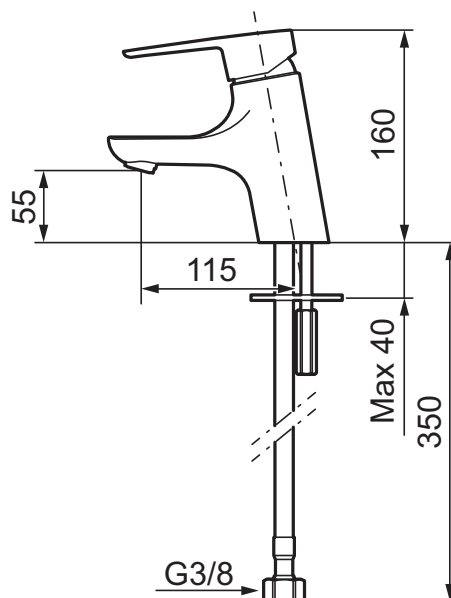

Mora Cera B5 servantbatteri

mora

ANNO 1927

Mora Cera servantkran har titalende moderne design samtidig som det også er energieffektiv og brukervennlig for hele familien. Mora Cera skaper en luksuriøs følelse på badet, samtidig som du sparer miljøet!

De integrerte energisparefunksjonene i servantkranen påvirker ikke brukervennligheten.

- Mykstengende
- ESS (Energisparesystem)
- Vannmengdebegrenser og temperatursperre
- Mora Eco konstantvannmengde 5 l/min ved 2-6 bar
- Fleksible Soft PEX[®]-rør med 3/8" mutter
- Godkjent av svenske reumatikerforbundet

Utførelse	MA nr	NRF nr
Krom, Energiklasse B	24 30 01.CA	4290034
Krom, med kjedefeste, Energiklasse B	24 30 31.CA	4290019