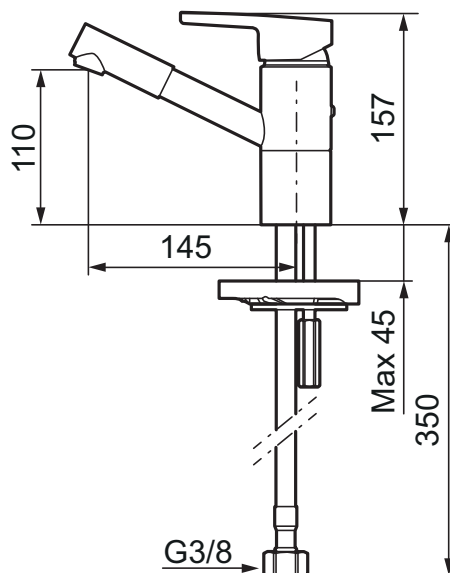

# Mora MMIX B6 servantbatteri

mora

ANNO 1927

Mora MMIX kombinerer en formfin og ergonomisk design med en energieffektiv innside. Designen preges av en kjølelt bølgende geometri og formidler en tidløs og sammenhengende stil i hele serien. Vårt unike miljøkonsept EcoSafe™ ligger til grunn for utviklingsarbeidet og bidrar til lavt energiforbruk og langsiktige miljøhensyn.

- Mykstengende
- ESS (Energisparessystem)
- Vannmengdebegrenser og temperatursperre
- Fleksible Soft PEX®-rør med 3/8" mutter
- Med svingbar tut 110°
- Strålen er vridbar sideveis
- Godkjent av svenske reumatikerforbundet
- Lead Free (blyfri)

EcoSafe

ESS

Soft Closing

Easy-Open

Lead Free

Utførelse  
Krom

MA nr  
73 30 95

NRF nr  
4290025