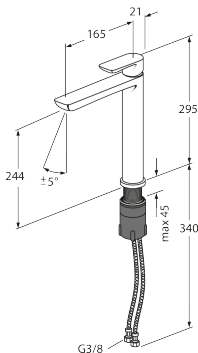

Artikkelnummer

NRF-nr.
4340349

Art.nr.
GB41218251

EAN
7393792230421

Informasjon om pakking

Lengde: 460 mm | Bredde: 275 mm | Høyde: 80 mm

Vekt: 2.45 kg

Antall i pakken: 1 st

Montering og vedlikehold

Før installasjonen må ledningene rengjøres. Kran er koblet til kaldvannsledningen til høyre og varmtvannsledningen til venstre. Vanntrykk: maks 1000 kPa, min 50 kPa. Varmtavnstemperaturen maks: 70 C, min 45 C. Vi er ikke ansvarlig for feil som står ved feil installasjon.

Energimerking og sertifiseringer

Teknisk informasjon

- Tappekapasitet med 3 bar (300kPa): 0,13 Max. tap capacity (at 300 kPa): %s l/s
- Trykkfall ved nominell vannflyt ((0,1/0,2/0,33): 128 Pressure loss with flow (0,1l/s) %s kPa

Reservedeler

Nr.	Produkt	NRF-nr.	Art.nr.
1	Ettgrepspak Estetic		GB41639332 01
2			GB41639332 53
3	Ettgrepspak Estetic		GB41639332 41
4	Kerampakke ø35 med fordeler		GB41639329 01
5	Strålesamler,		GB41639333 01
6	SPX-slange		GB41636726 02
7	Monteringsdetaljer		GB41639327 01
8	Monteringsdetaljer		GB41639331 01
9	Pushdown-ventil	7031029	GB41636575 01
10	Push-down ventil	6020279	GB41636575 23
11	Pushdown-ventil Estetic	6020278	GB41636575 25
12	Push-down ventil	6020281	GB41636575 41