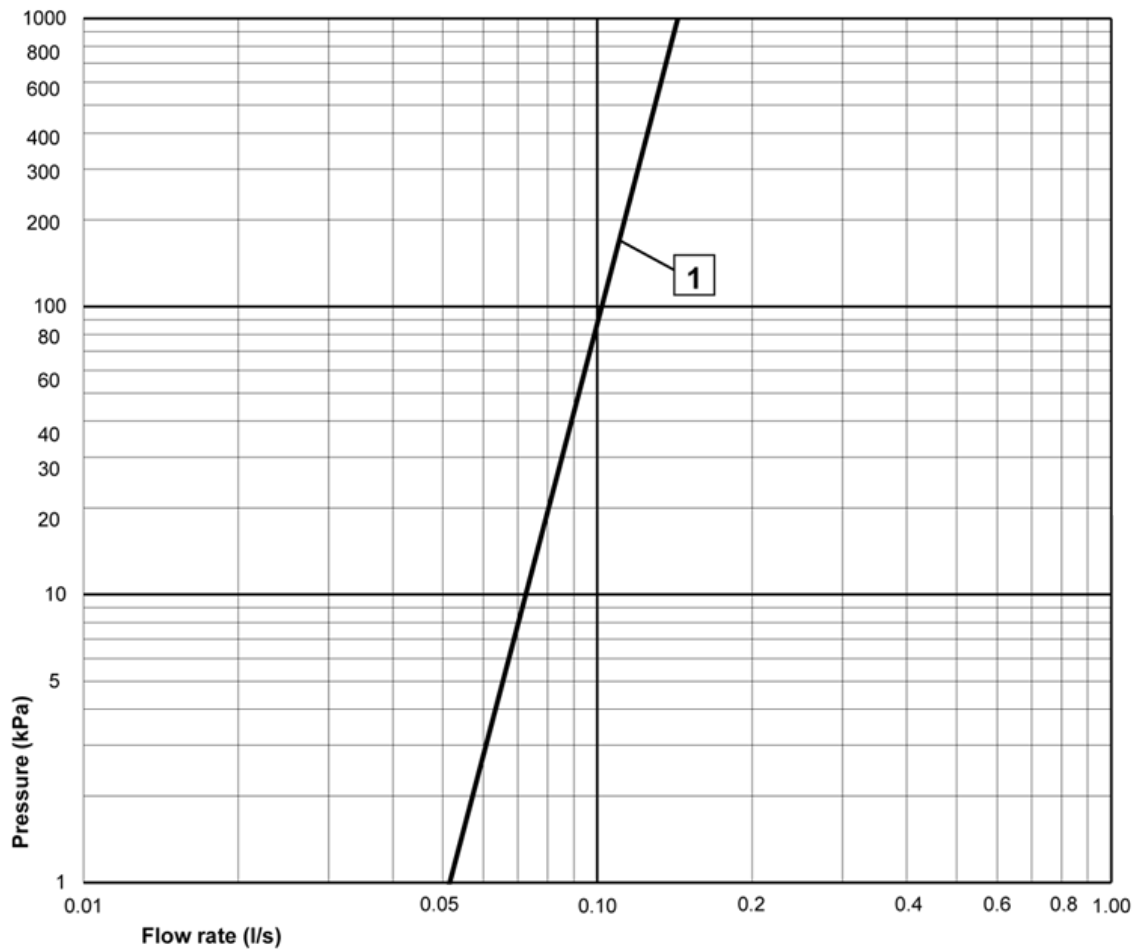

Nr.	Produkt	NRF-nr.	Art.nr.
1	Ettgrepspak Estetic		GB41639332 01
2			GB41639332 53
3	Ettgrepspak Estetic		GB41639332 41
4	Kerampakke ø35 med fordeler		GB41639329 01
5	Strålesamler,		GB41639333 01
6	SPX-slange		GB41636726 02
7	Monteringsdetaljer		GB41639327 01
8	Monteringsdetaljer		GB41639331 01
9	Pushdown-ventil	7031029	GB41636575 01
10	Push-down ventil	6020279	GB41636575 23
11	Pushdown-ventil Estetic	6020278	GB41636575 25
12	Push-down ventil	6020281	GB41636575 41

SMARTER
BATHROOMS

FLOW CHART

ESTETIC WASHBASIN MIXER - HIGH MODEL

1 Max flow

A MEMBER OF THE
VILLEROY & BOCH GROUP

Villeroy & Boch Gustavsberg AB
Box 400, 134 29 Gustavsberg
Phone +46 (0)8-570 391 00
www.gustavsberg.com | info@gustavsberg.com