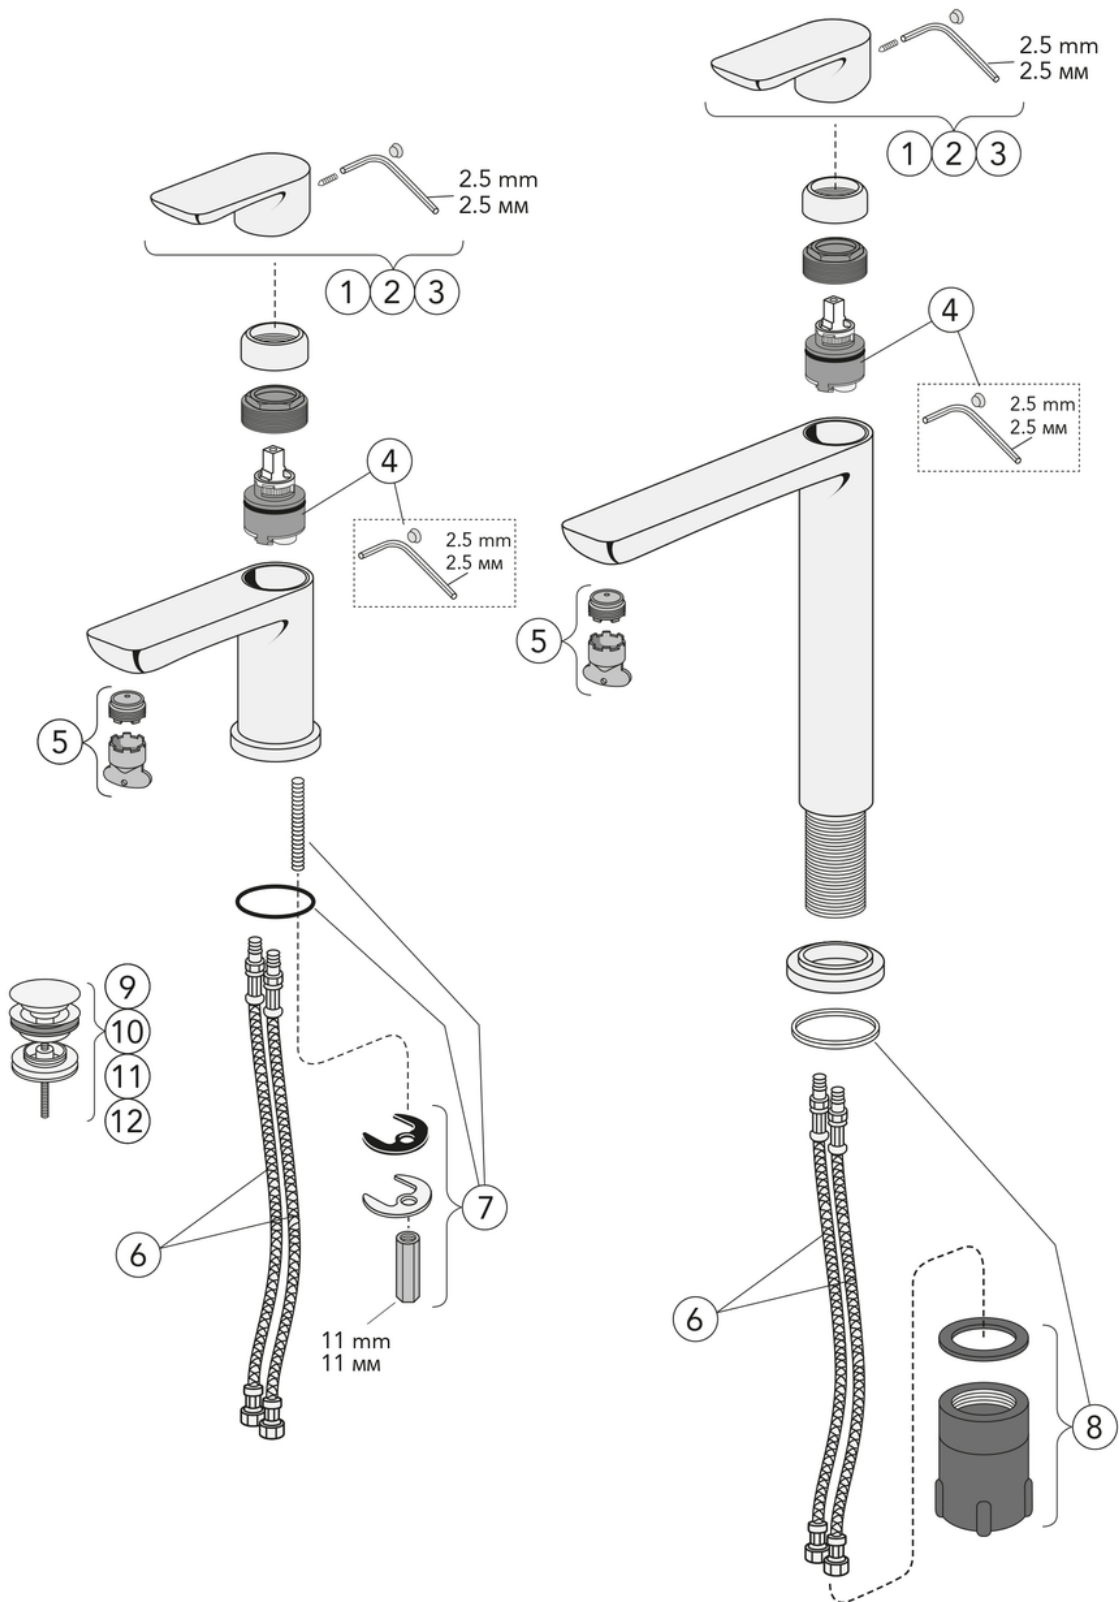

Artikkelnummer

NRF-nr.
4340349

Art.nr.
GB41218251

EAN
7393792230421

Informasjon om pakking

Lengde: 460 mm | Bredde: 275 mm | Høyde: 80 mm

Vekt: 2.45 kg

Antall i pakken: 1 st

Montering og vedlikehold

Før installasjonen må ledningene rengjøres. Kran er koblet til kaldvannsledningen til høyre og varmtvannsledningen til venstre. Vanntrykk: maks 1000 kPa, min 50 kPa. Varmtavnstemperaturen maks: 70 C, min 45 C. Vi er ikke ansvarlig for feil som står ved feil installasjon.

Energimerking og sertifiseringer

Teknisk informasjon

- Tappekapasitet med 3 bar (300kPa): 0,13 Max. tap capacity (at 300 kPa): %s l/s
- Trykkfall ved nominell vannflyt ((0,1/0,2/0,33): 128 Pressure loss with flow (0,1l/s) %s kPa

Reservedeler

Nr.	Produkt	NRF-nr.	Art.nr.
1	Ettgrepspak Estetic		GB41639332 01
2			GB41639332 53
3	Ettgrepspak Estetic		GB41639332 41
4	Kerampakke ø35 med fordeler		GB41639329 01
5	Strålesamler,		GB41639333 01
6	SPX-slange		GB41636726 02
7	Monteringsdetaljer		GB41639327 01
8	Monteringsdetaljer		GB41639331 01
9	Pushdown-ventil	7031029	GB41636575 01
10	Push-down ventil	6020279	GB41636575 23
11	Pushdown-ventil Estetic	6020278	GB41636575 25
12	Push-down ventil	6020281	GB41636575 41