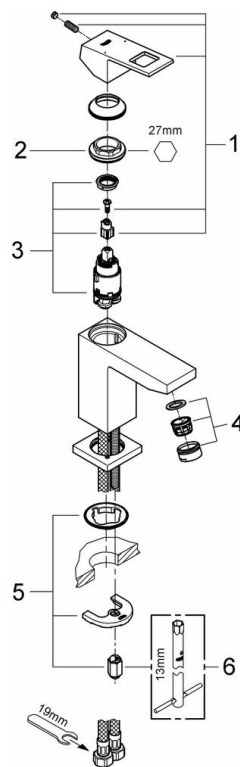

PRODUKTINFOR-
MASJONEttgrepsbatteri til ser-
vant, str. S

SKU	2313200E
EAN	4005176906725
NRF	4220946

BESKRIVELSE

- etthullsmontasje
- metallhendel
- **GROHE SilkMove** 28 mm keramisk patron
- temperaturregulerer
- **GROHE StarLight** krom overflate
- **GROHE EcoJoy** SpeedClean perlator 5,7 l/min
- **GROHE FastFixation Plus** installasjonssystem
- glatt kropp
- fleksible tilkoblingslanger

TEKNISK INFO

Gjennomstrømning
5,7L/1,5gpm

Driftstrykk
0,5-10 Bar, anbefalet 0,5-5 Bar

Materiale
Messing

Trykktap v. 0,2 l/s
-

Varmtvannsinngang
Maks 70°

Størrelse på tilkobling
3/8"

Lydklasse
I, <=20 dB(A)

Norm
EN 817

Lydklasse: Ved arbeidstrykk innenfor anbefalte grenseverdier

MÅLTEGNING

TRYKKDIAGRAM

RESERVEDELER

Produkt Nr.	Produktbeskrivelse
1 46786000	Håndgrep
2 46715000	Festering
3 46580000	Patron
4 48159000	Perlator
5 46645000	Tilskruing
6 19017000*	Montasjenøkkel til servant, bide og batterier