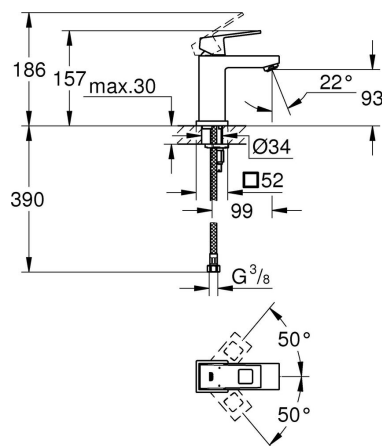

PRODUKTINFOR-
MASJONEttgrepsbatteri til ser-
vant, str. S

SKU	2313200E
EAN	4005176906725
NRF	4220946

BESKRIVELSE

- etthullsmontasje
- metallhendel
- **GROHE SilkMove** 28 mm keramisk patron
- temperaturregulerer
- **GROHE StarLight** krom overflate
- **GROHE EcoJoy** SpeedClean perlator 5,7 l/min
- **GROHE FastFixation Plus** installasjonssystem
- glatt kropp
- fleksible tilkoblingslanger

TEKNISK INFO

Gjennomstrømning
5,7L/1,5gpm

Driftstrykk
0,5-10 Bar, anbefalet 0,5-5 Bar

Materiale
Messing

Trykktap v. 0,2 l/s
-

Varmtvannsinngang
Maks 70°

Størrelse på tilkobling
3/8"

Lydklasse
I, <=20 dB(A)

Norm
EN 817

Lydklasse: Ved arbeidstrykk innenfor anbefalte grenseverdier

MÅLTEGNING

TRYKKDIAGRAM

RESERVEDELER

Produkt Nr.	Produktbeskrivelse
1 46786000	Håndgrep
2 46715000	Festering
3 46580000	Patron
4 48159000	Perlator
5 46645000	Tilskruing
6 19017000*	Montasjenøkkel til servant, bide og batterier