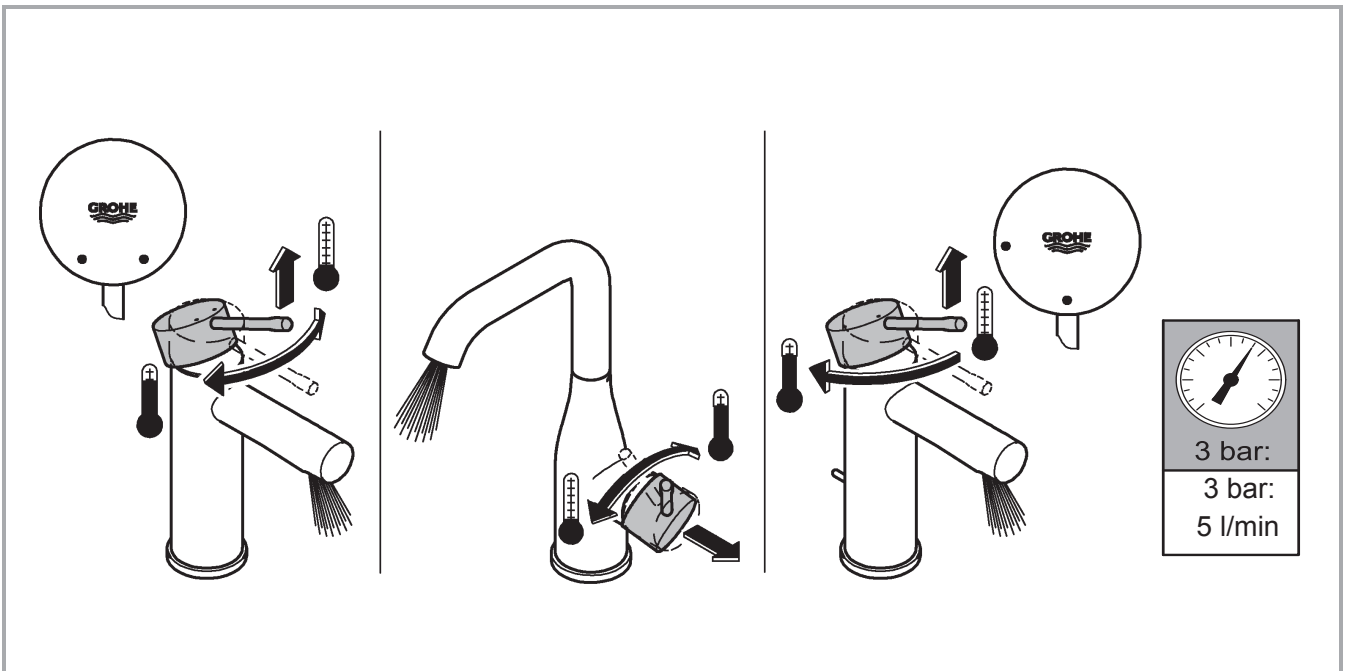

1

2

3

	07 052	180mm
	*07 341	350mm

*19 017	13mm

Pure Freude an Wasser

GROHE
WAVES

D