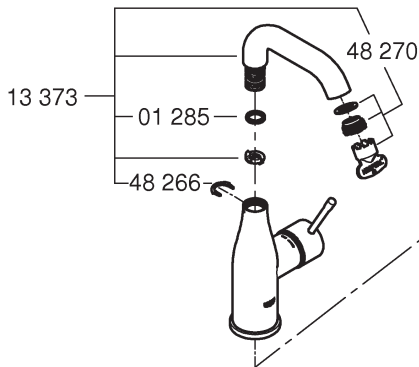

1

2

3

	07 052	180mm
	*07 341	350mm

*19 017	13mm

Pure Freude an Wasser

GROHE
WAVES

D