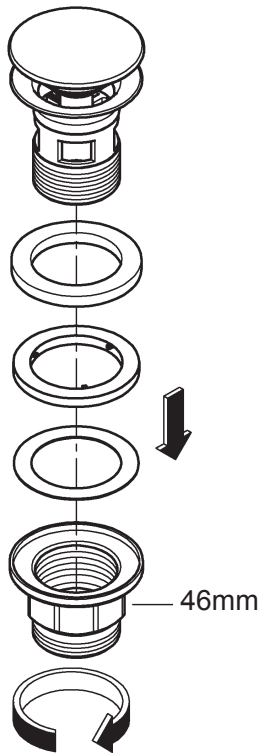

23 463

23 480

23 462

32 901

32 935

32 934

23 798

		32 901	
	150°		90°
	0°		0°
	360°		360°

1

2

3

	07 052	180mm
	*07 341	350mm

*19 017	13mm

Pure Freude an Wasser

GROHE
WAVES

D