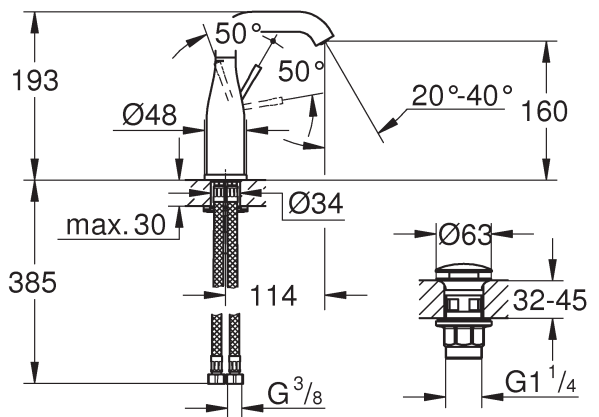

23 463

23 480

23 462

32 901

32 935

32 934

23 798

		32 901	
	150°		90°
	0°		0°
	360°		360°

1

2

3

	07 052	180mm
	*07 341	350mm

*19 017	13mm

Pure Freude an Wasser

GROHE
WAVES

D