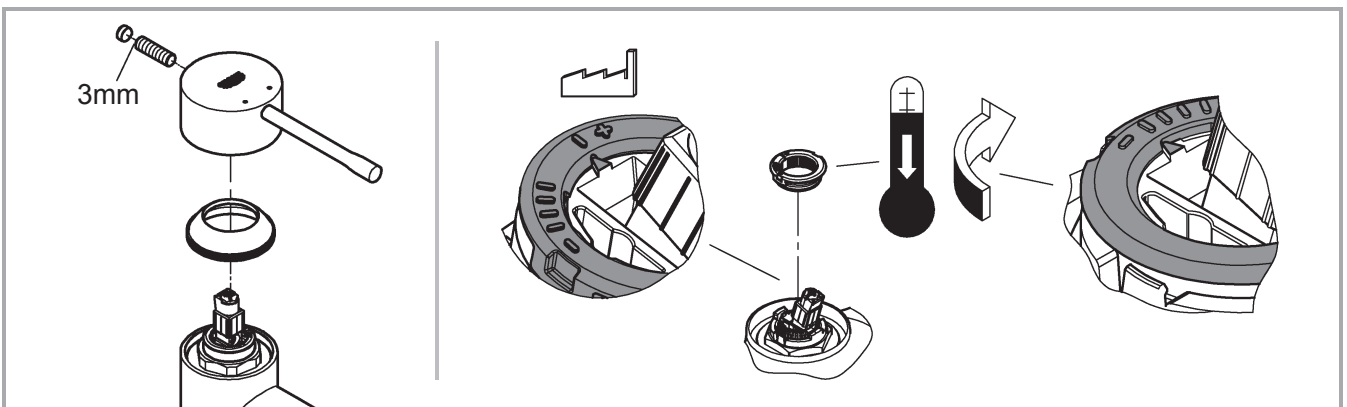

1

2

3

	07 052	180mm
	*07 341	350mm

*19 017	13mm

Pure Freude an Wasser

GROHE
WAVES

D