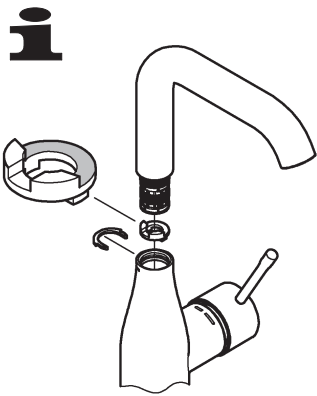

23 463

23 480

23 462

32 901

32 935

32 934

23 798

		32 901	
	150°		90°
	0°		0°
	360°		360°

1

2

3

	07 052	180mm
	*07 341	350mm

*19 017	13mm

Pure Freude an Wasser

GROHE
WAVES

D