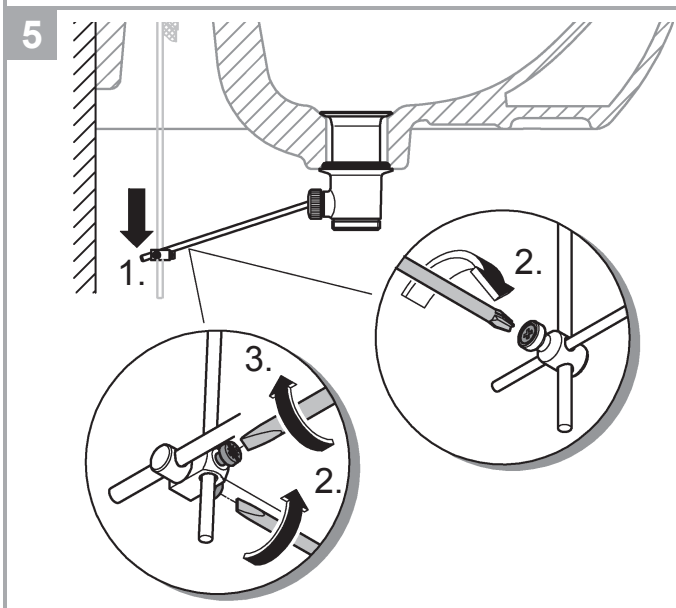

23 463

23 480

23 462

32 901

32 935

32 934

23 798

		32 901	
	150°		90°
	0°		0°
	360°		360°

1

2

3

	07 052	180mm
	*07 341	350mm

*19 017	13mm

Pure Freude an Wasser

GROHE
WAVES

D