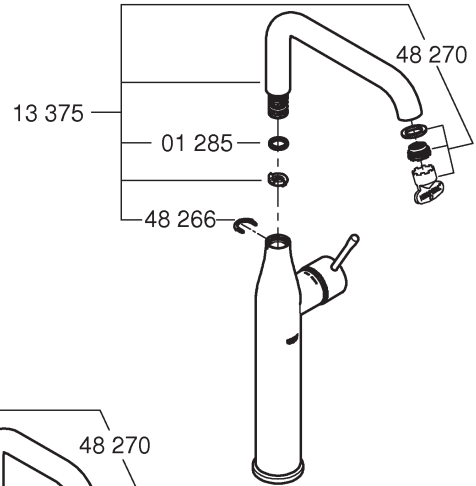

1

2

3

	07 052	180mm
	*07 341	350mm

*19 017	13mm

Pure Freude an Wasser

GROHE
WAVES

D