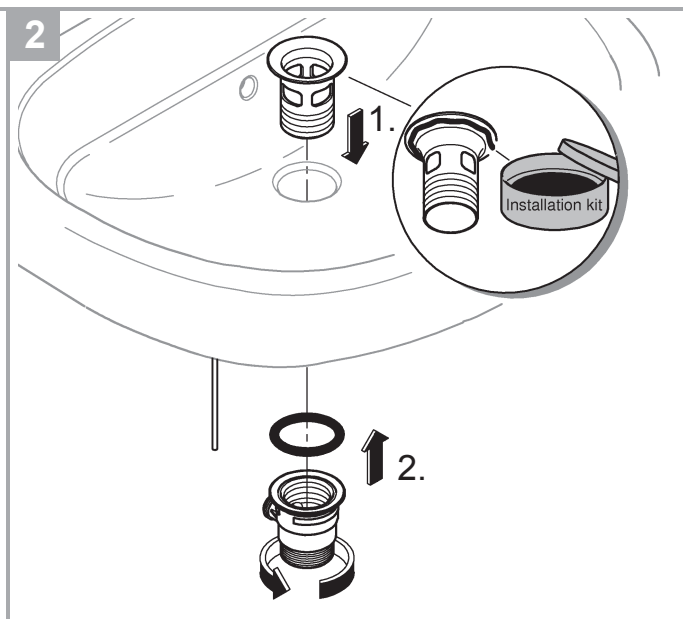

23 463

23 480

23 462

32 901

32 935

32 934

23 798

		32 901	
	150°		90°
	0°		0°
	360°		360°

1

2

3

	07 052	180mm
	*07 341	350mm

*19 017	13mm

Pure Freude an Wasser

GROHE
WAVES

D