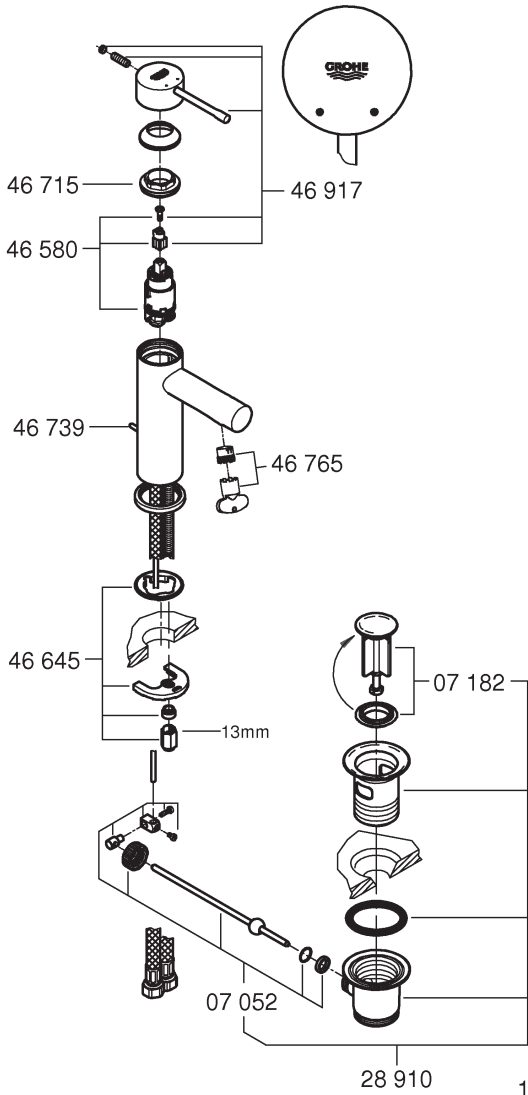

23 463

23 480

23 462

32 901

32 935

32 934

23 798

		32 901	
	150°		90°
	0°		0°
	360°		360°

1

2

3

	07 052	180mm
	*07 341	350mm

*19 017	13mm

Pure Freude an Wasser

GROHE
WAVES

D