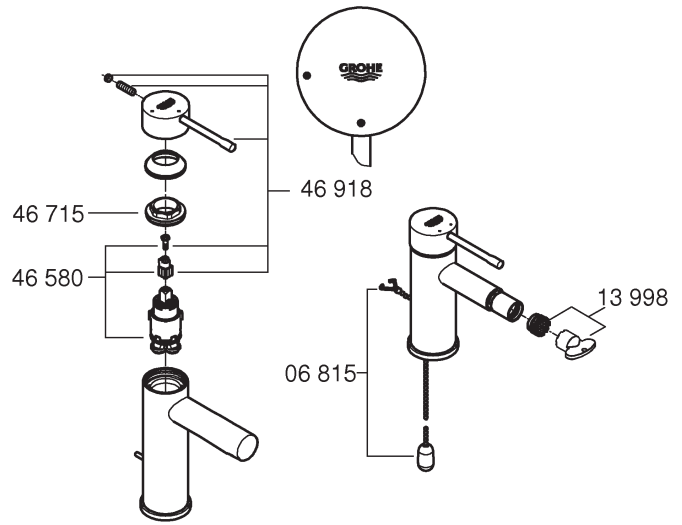

1

2

3

	07 052	180mm
	*07 341	350mm

*19 017	13mm

Pure Freude an Wasser

GROHE
WAVES

D