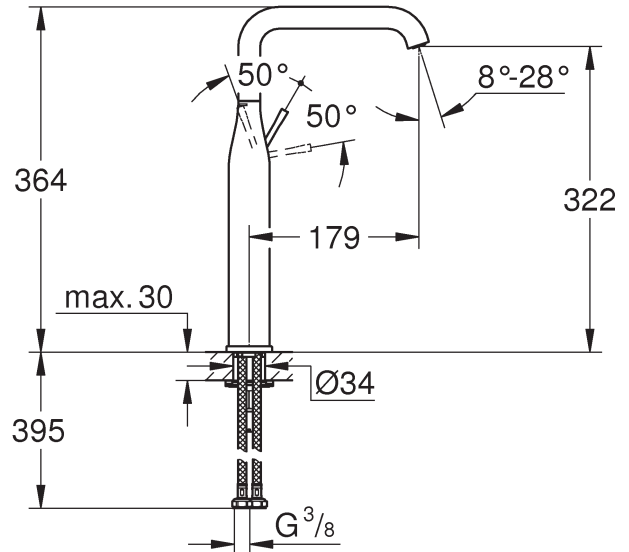

23 463

23 480

23 462

32 901

32 935

32 934

23 798

		32 901	
	150°		90°
	0°		0°
	360°		360°

1

2

3

	07 052	180mm
	*07 341	350mm

*19 017	13mm

Pure Freude an Wasser

GROHE
WAVES

D