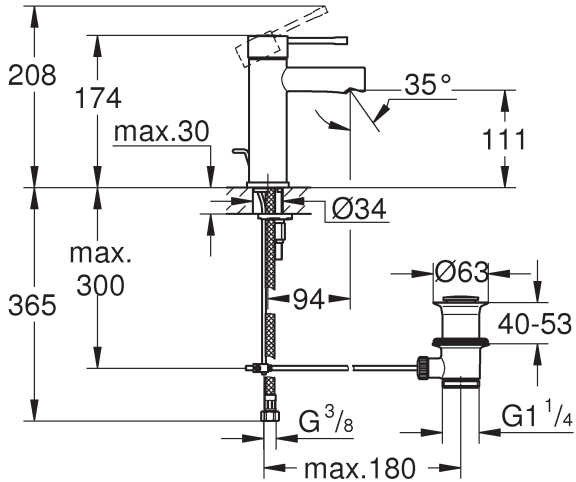

13mm
*19 017

34 294

32 899

23 379

32 898

23 541

23 799

32 628

23 463

23 480

23 462

32 901

32 935

32 934

23 798

		32 901	
	150°		90°
	0°		0°
	360°		360°

1

2

3

	07 052	180mm
	*07 341	350mm

*19 017	13mm

Pure Freude an Wasser

GROHE
WAVES

D