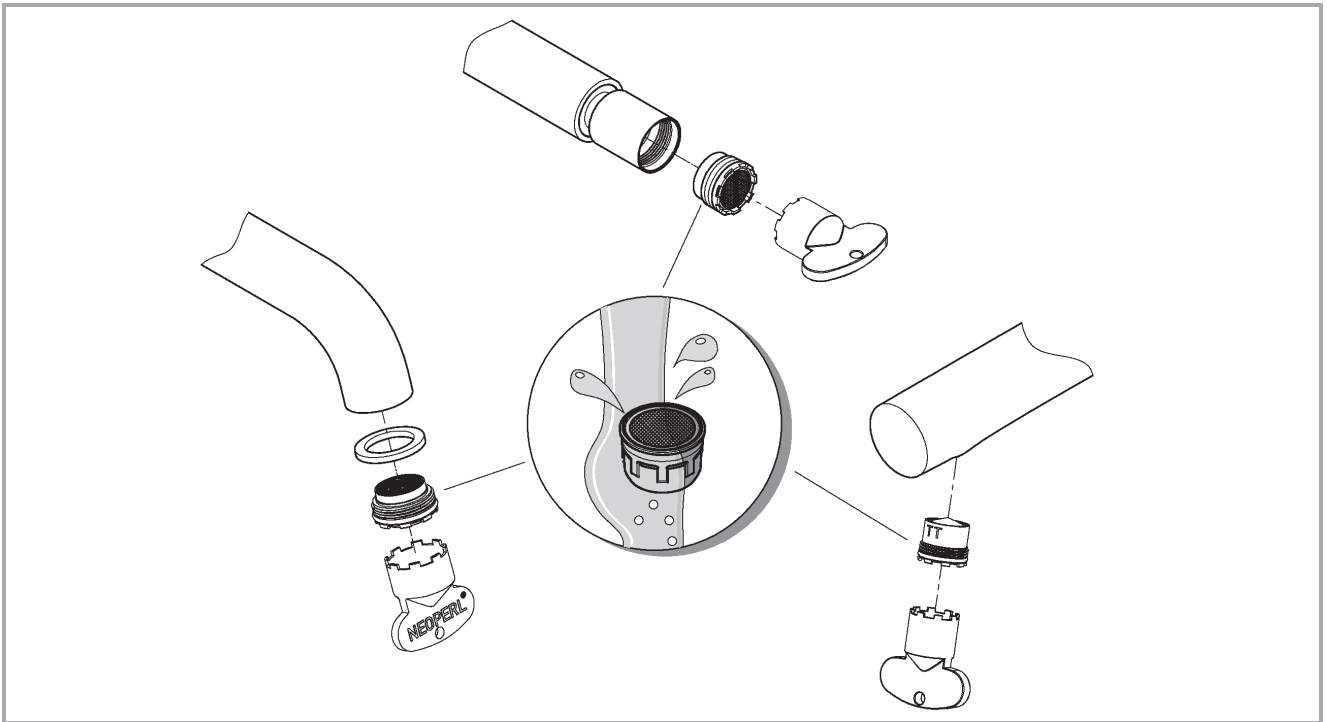

1

2

3

	07 052	180mm
	*07 341	350mm

*19 017	13mm

Pure Freude an Wasser

GROHE
WAVES

D