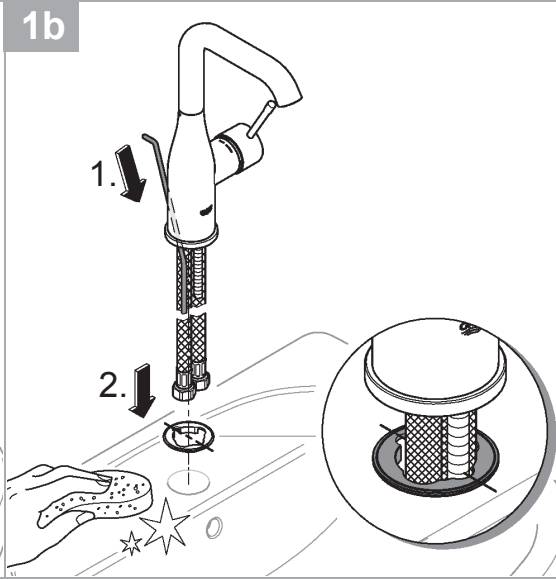

23 463

23 480

23 462

32 901

32 935

32 934

23 798

		32 901	
	150°		90°
	0°		0°
	360°		360°

1

2

3

	07 052	180mm
	*07 341	350mm

*19 017	13mm

Pure Freude an Wasser

GROHE
WAVES

D