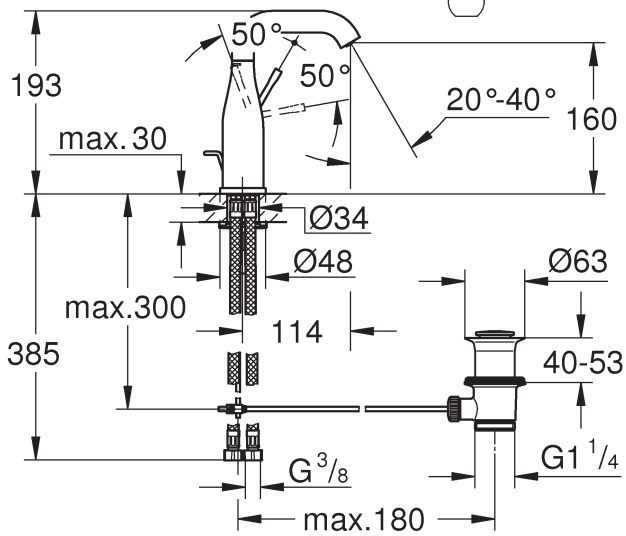

23 463

23 480

23 462

32 901

32 935

32 934

23 798

		32 901	
	150°		90°
	0°		0°
	360°		360°

1

2

3

	07 052	180mm
	*07 341	350mm

*19 017	13mm

Pure Freude an Wasser

GROHE
WAVES

D