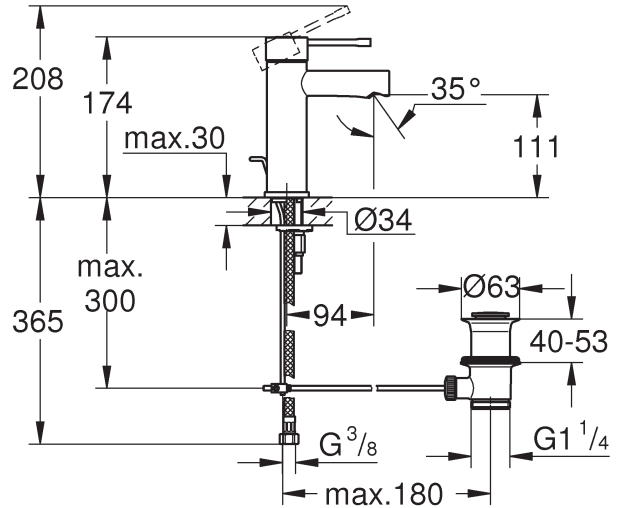

13mm
*19 017

34 294

32 899

23 379

32 898

23 541

23 799

32 628

23 463

23 480

23 462

32 901

32 935

32 934

23 798

		32 901	
	150°		90°
	0°		0°
	360°		360°

1

2

3

	07 052	180mm
	*07 341	350mm

*19 017	13mm

Pure Freude an Wasser

GROHE
WAVES

D