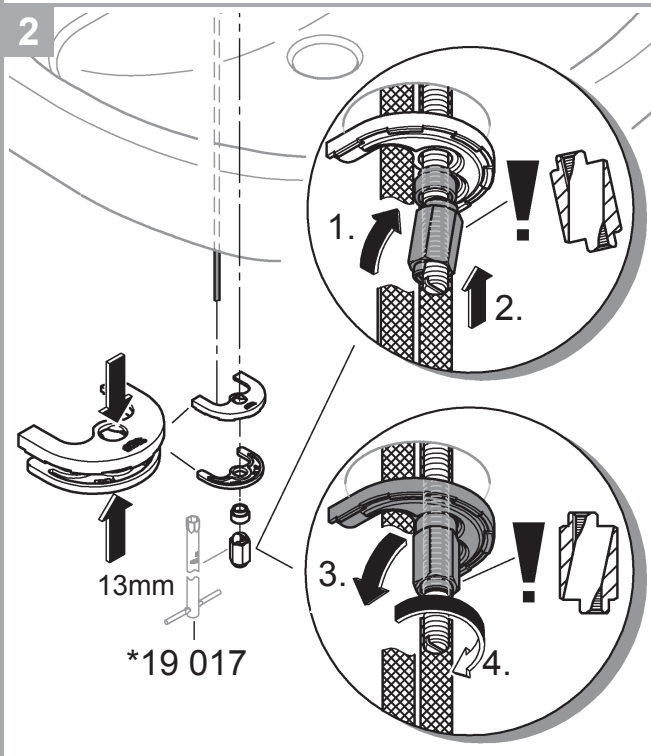

23 463

23 480

23 462

32 901

32 935

32 934

23 798

		32 901	
	150°		90°
	0°		0°
	360°		360°

1

2

3

	07 052	180mm
	*07 341	350mm

*19 017	13mm

Pure Freude an Wasser

GROHE
WAVES

D