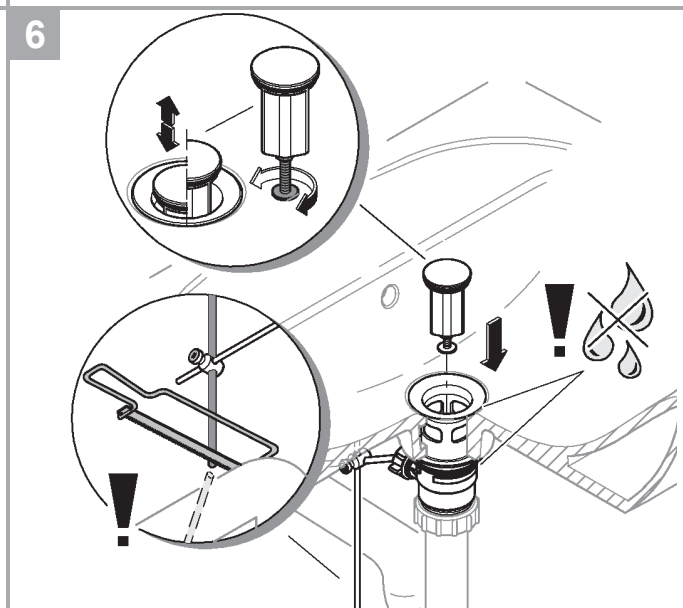

23 463

23 480

23 462

32 901

32 935

32 934

23 798

		32 901	
	150°		90°
	0°		0°
	360°		360°

1

2

3

	07 052	180mm
	*07 341	350mm

*19 017	13mm

Pure Freude an Wasser

GROHE
WAVES

D