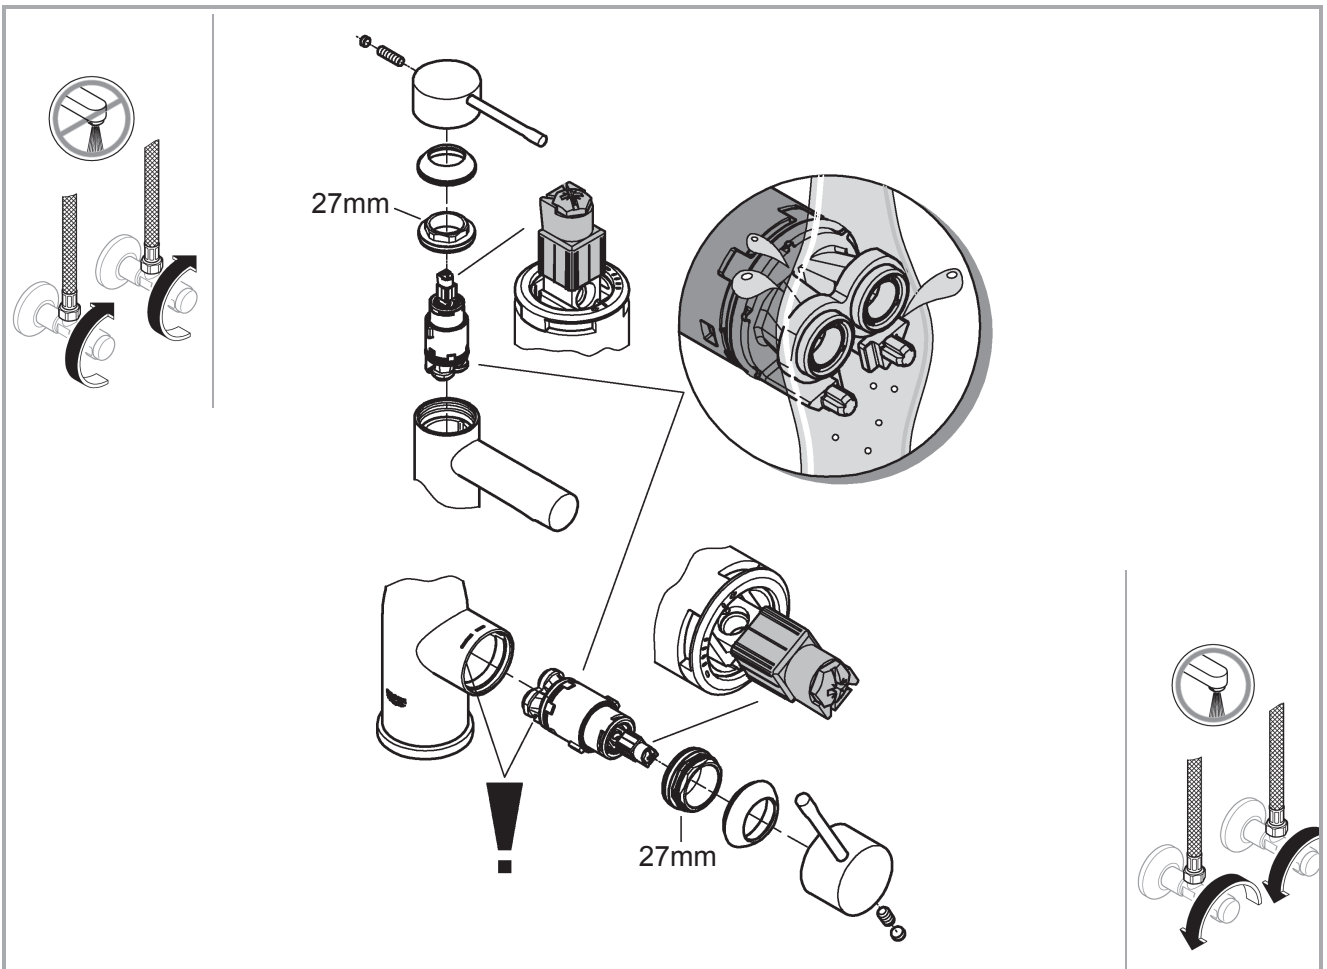

1

2

3

	07 052	180mm
	*07 341	350mm

*19 017	13mm

Pure Freude an Wasser

GROHE
WAVES

D