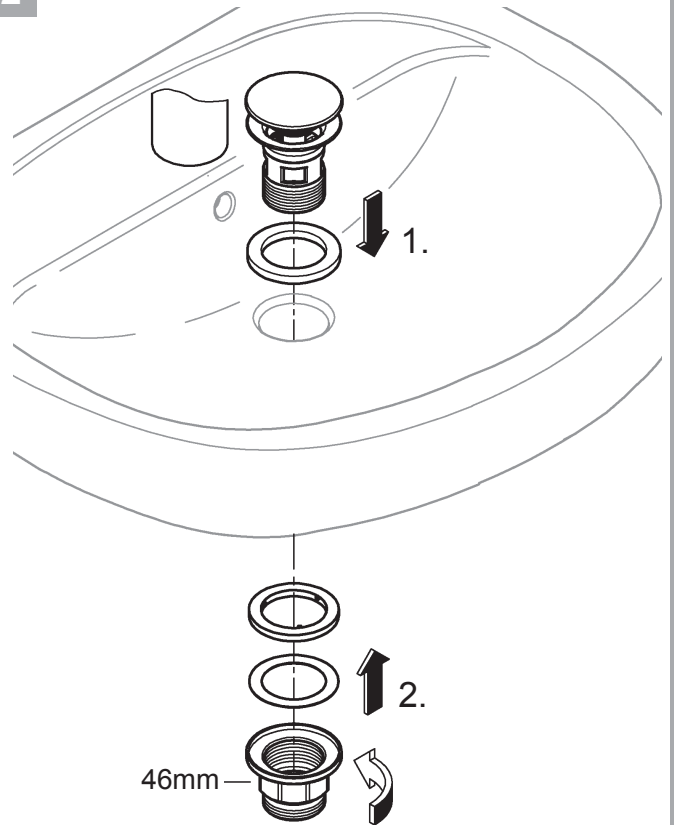

23 463

23 480

23 462

32 901

32 935

32 934

23 798

		32 901	
	150°		90°
	0°		0°
	360°		360°

1

2

3

	07 052	180mm
	*07 341	350mm

*19 017	13mm

Pure Freude an Wasser

GROHE
WAVES

D