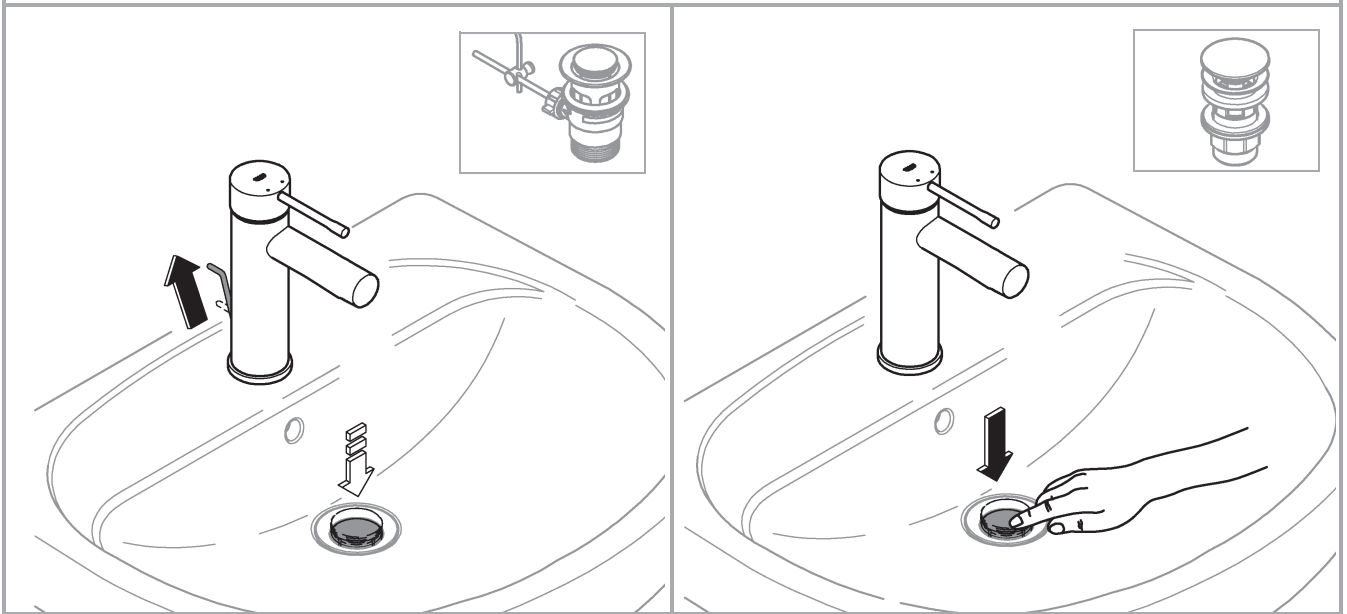

1

2

3

	07 052	180mm
	*07 341	350mm

*19 017	13mm

Pure Freude an Wasser

GROHE
WAVES

D