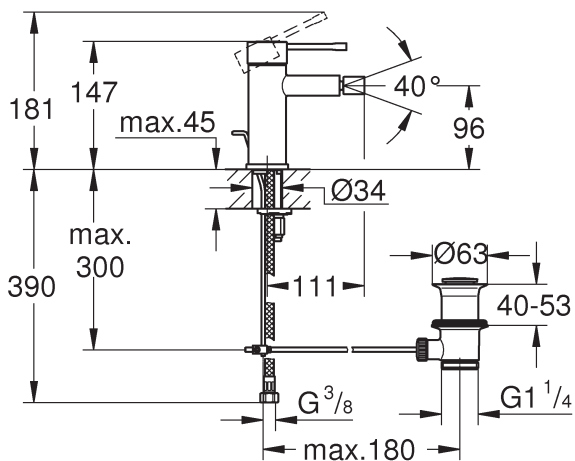

23 463

23 480

23 462

32 901

32 935

32 934

23 798

		32 901	
	150°		90°
	0°		0°
	360°		360°

1

2

3

	07 052	180mm
	*07 341	350mm

*19 017	13mm

Pure Freude an Wasser

GROHE
WAVES

D