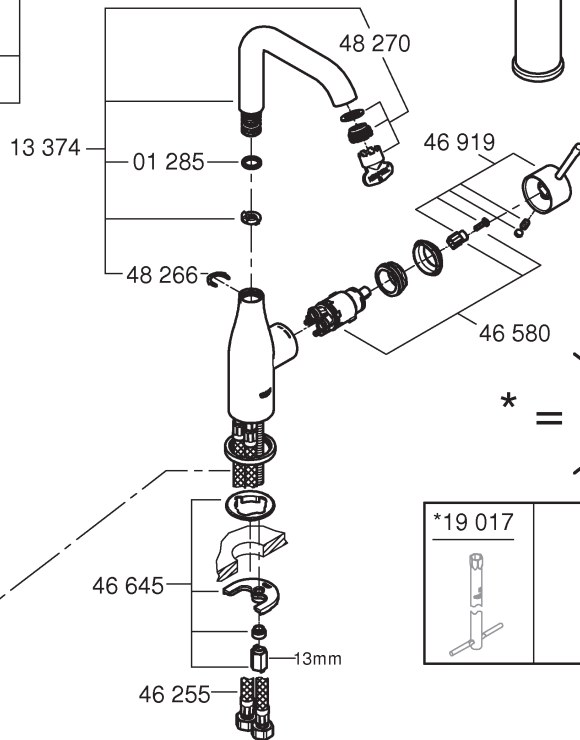

1

2

3

	07 052	180mm
	*07 341	350mm

*19 017	13mm

Pure Freude an Wasser

GROHE
WAVES

D