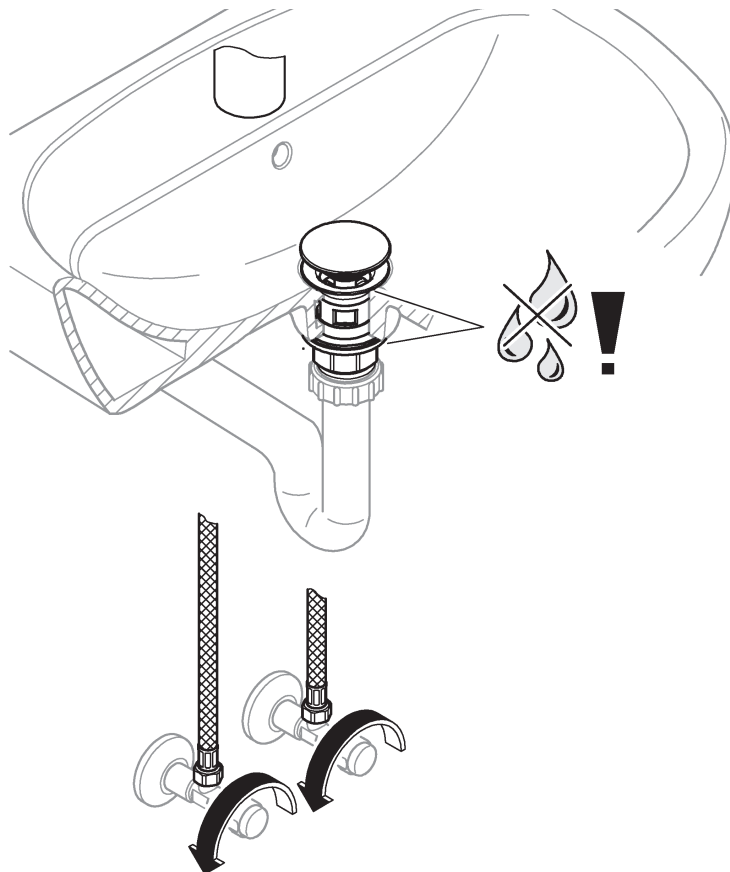

1

2

3

	07 052	180mm
	*07 341	350mm

*19 017	13mm

Pure Freude an Wasser

GROHE
WAVES

D