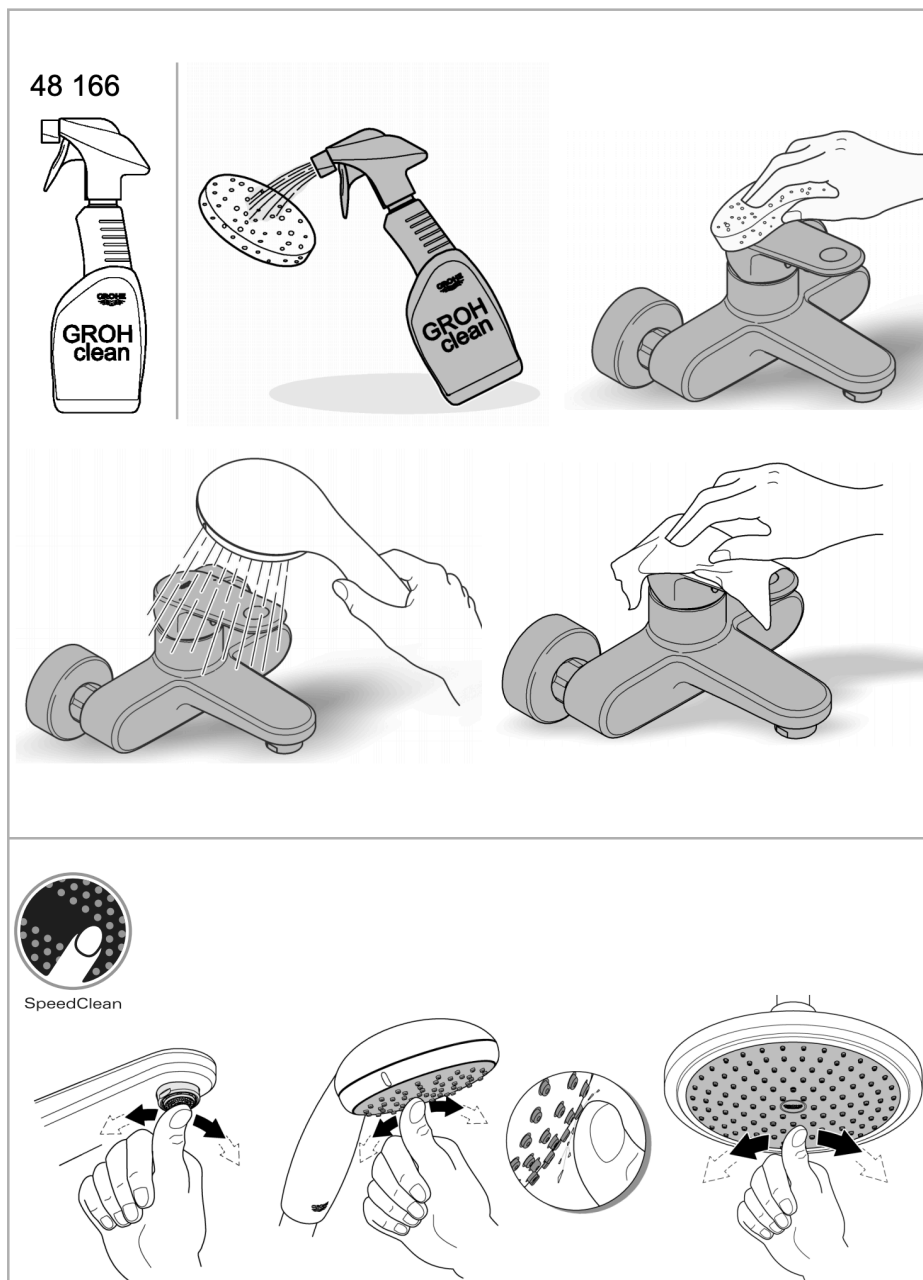

VEDLIKEHOLDIN- STRUKSJONER

Bruk ikke svamper som lager riper, skuremidler, rengjøringsmidler med løsemidler eller syrer, kalkfjernere, husholdningseddik eller rengjøringsmidler med eddiksyre.

DESIGNET OG KONSTRUERT AV
GROHE I TYSKLAND

www.grohe.no

GROHE AS, Engebretsvei 3, 0275 Oslo, Norge
Telefon +47 22 07 20 70, Email grohe.no@grohe.com

Pure Freude
an Wasser

Dokument: 07-02-2022