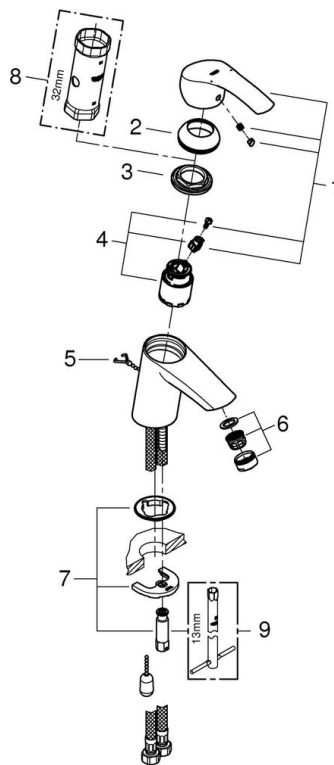

## TEKNISK INFO

**Gjennomstrømning**  
5,7L/1,5gpm

**Driftstrykk**  
0,5-10 Bar, anbefalet 0,5-5 Bar

**Materiale**  
Messing

**Trykktap v. 0,2 l/s**  
-

**Varmtvannsinngang**  
Maks 70°

**Størrelse på tilkobling**  
3/8"

## MÅLTEGNING

## RESERVEDELER

Produkt Nr.	Produktbeskrivelse
1	46897000 Håndgrep
2	46492000 Kappe
2.1	0591500M O-ring
3	46460000 skruforbindelse
4	46374000 Patron
4.1	46347000 Pakningssett
5	06815000 Kjede m/lodd
5.1	0116100M trekantbøyle
6	48159000 Perlator
7	46671000 Tilskruing
8	19332000* Pipenøkkel
9	19017000* Montasjenøkkel til servant, bide og batterier