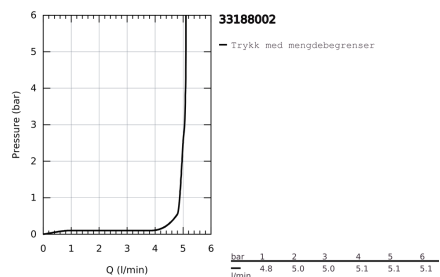

MÅLTEGNING

TRYKKDIAGRAM