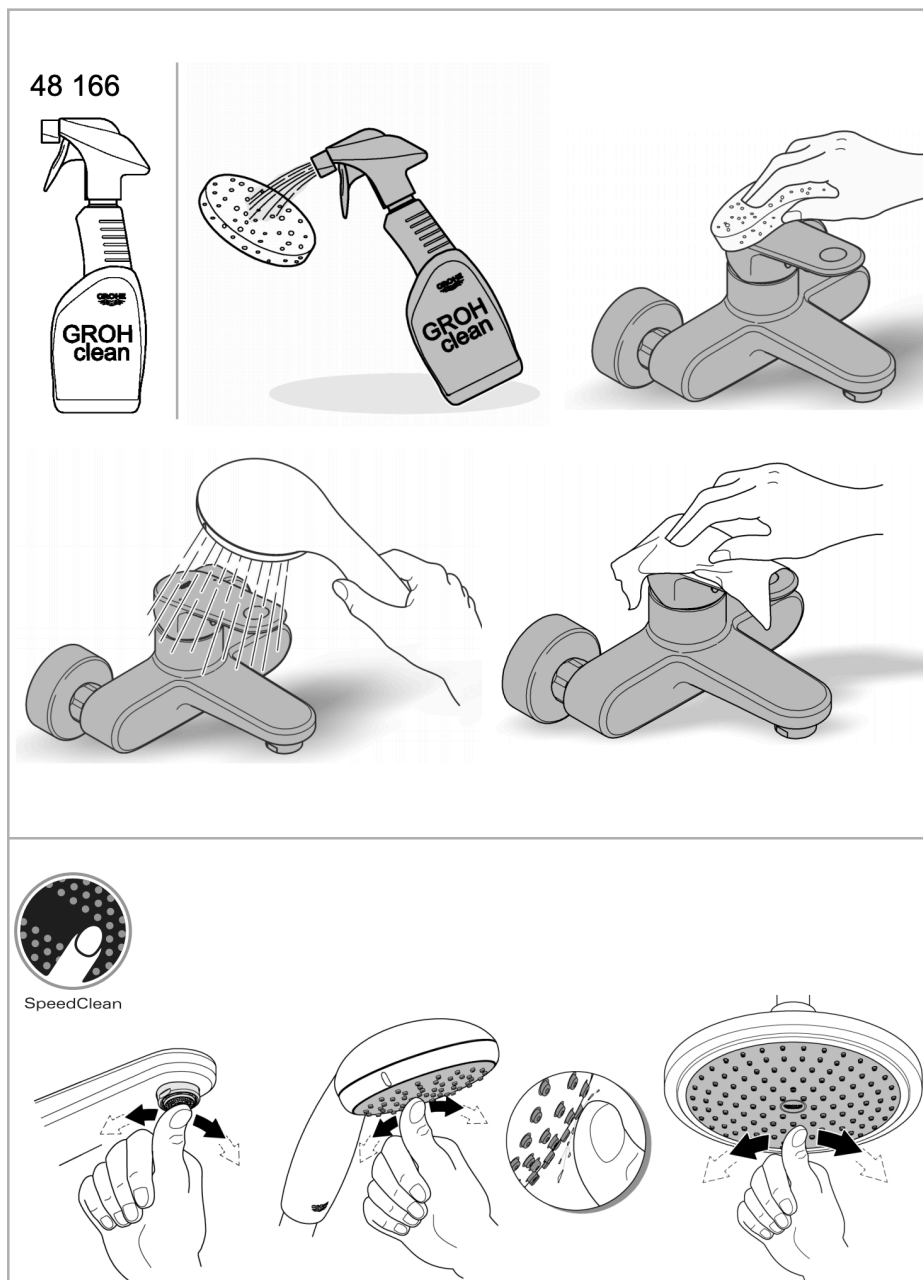

Norm
EN 817

Lydklasse: Ved arbeidstrykk innenfor anbefalte grenseverdier

MÅLTEGNING

TRYKKDIAGRAM

RESERVEDELER

Produkt Nr.	Produktbeskrivelse
1	46015000 Håndgrep
2	46025000 Kappe
3	46048000 Patron
3.1	46209000 Pakningssett
4	46925000 Uttreksdusj
4.1	13952000 Perlator
4.2	08565000 Tilbakeslagsventil
5	48293000 Dusjslange
6	46345000 Tilskruing
6.1	05334000 Stabiliseringsplate
7	46375000* Temperaturbegrenser
8	40684000* Håndgrep

* Valgfritt tilbehør

VEDLIKEHOLDIN- STRUKSJONER

Bruk ikke svamper som lager riper, skuremidler, rengjøringsmidler med løsemidler eller syrer, kalkfjernere, husholdningseddik eller rengjøringsmidler med eddiksyre.