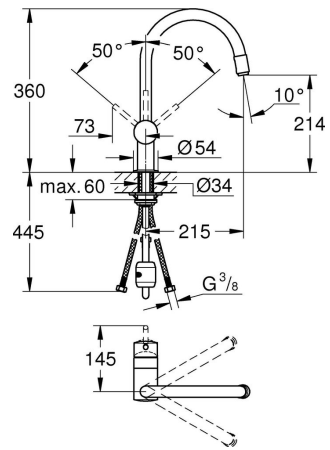

TEKNISK INFO

Gjennomstrømning
20L/min

Driftstrykk
0,5-10 Bar, anbefalet 0,5-5 Bar

Materiale
Messing

Trykktap v. 0,2 l/s
109 kPa

Varmtvannsinngang
Maks 70°

Størrelse på tilkobling
3/8"

Lydklasse
I, <=20 dB(A)

Norm
EN 817

Lydklasse: Ved arbeidstrykk innenfor anbefalte grenseverdier

MÅLTEGNING

TRYKKDIAGRAM

RESERVEDELER

Produkt Nr.	Produktbeskrivelse
1	46015000 Håndgrep
2	46025000 Kappe
3	46048000 Patron
3.1	46209000 Pakningssett
4	46925000 Uttreksdusj
4.1	13952000 Perlator
4.2	08565000 Tilbakeslagsventil
5	48293000 Dusjslange
6	46345000 Tilskruing
6.1	05334000 Stabiliseringsplate
7	46375000* Temperaturbegrenser
8	40684000* Håndgrep