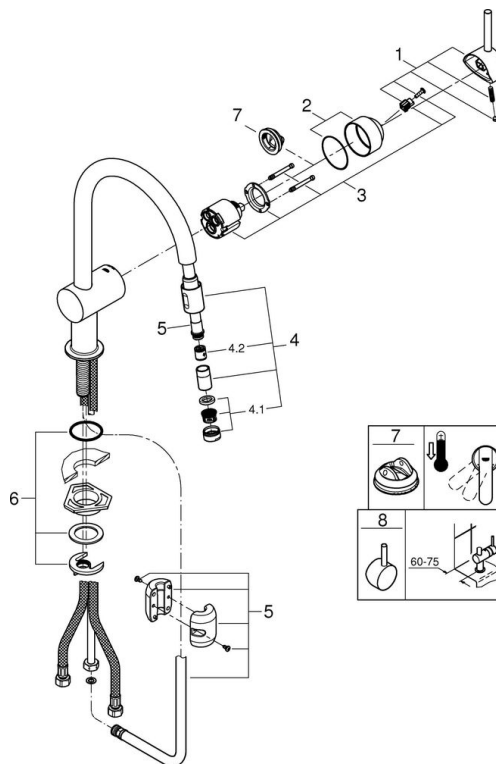

TEKNISK INFO

Gjennomstrømning
20L/min

Driftstrykk
0,5-10 Bar, anbefalet 0,5-5 Bar

Materiale
Messing

Trykktap v. 0,2 l/s
109 kPa

Varmtvannsinngang
Maks 70°

Størrelse på tilkobling
3/8"

Lydklasse
I, <=20 dB(A)

Norm
EN 817

Lydklasse: Ved arbeidstrykk innenfor anbefalte grenseverdier

MÅLTEGNING

TRYKKDIAGRAM

RESERVEDELER

Produkt Nr.	Produktbeskrivelse
1	46015000 Håndgrep
2	46025000 Kappe
3	46048000 Patron
3.1	46209000 Pakningssett
4	46925000 Uttreksdusj
4.1	13952000 Perlator
4.2	08565000 Tilbakeslagsventil
5	48293000 Dusjslange
6	46345000 Tilskruing
6.1	05334000 Stabiliseringsplate
7	46375000* Temperaturbegrenser
8	40684000* Håndgrep