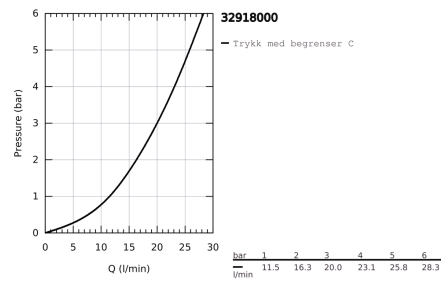

TRYKKDIAGRAM