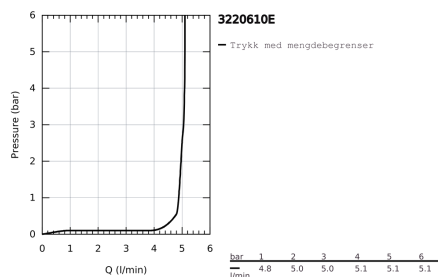

MÅLTEGNING

TRYKKDIAGRAM