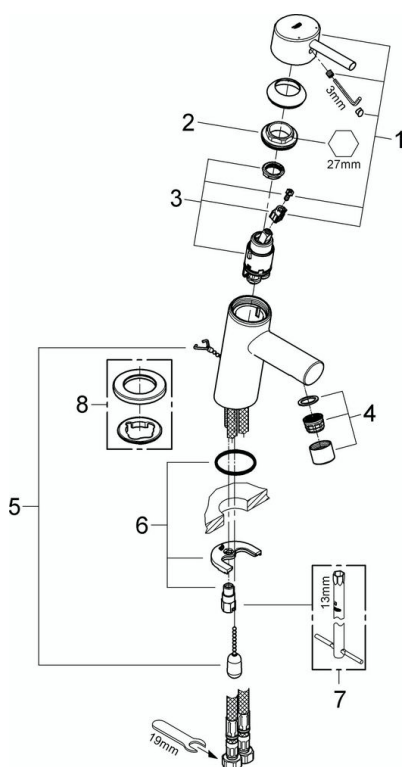

TEKNISK INFO

Gjennomstrømning
5,7L/1,5gpm

Driftstrykk
0,5-10 Bar, anbefalet 0,5-5 Bar

Materiale
Messing

Trykktap v. 0,2 l/s
-

Varmtvannsinngang
Maks 70°

Størrelse på tilkobling
3/8"

Lydklasse
I, <=20 dB(A)

Norm
EN 817

Lydklasse: Ved arbeidstrykk innenfor anbefalte grenseverdier

MÅLTEGNING

TRYKKDIAGRAM

RESERVEDELER

Produkt Nr.	Produktbeskrivelse
1	46753000 Håndgrep
2	46715000 Festering
3	46580000 Patron
4	13935000 Perlator
4.1	45220000 Silinnsats
5	06815000 Kjede m/lodd
5.1	0116100M trekantbøyle
6	46249000 Tilskruing
7	19017000* Montasjenøkkel til servant, bide og batterier
8	48165000* rosett