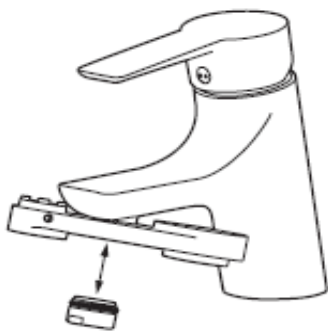

Bytte av innsats

mora[®] ARMATUR

Rengjøring av strålesamler

Sprengskisse

Reservedelssliste

Nr	Utførelse	MA nr	NRF nr	NOBB nr
1	Spak A1, krom	70 84 71.AE	429 64 36	41381856
1	Spak A1, rustfritt utseende	70 84 71.75AE	429 64 37	41381864
2	Forlenget pinne/spak 90 mm	70 85 24.AE		
3	Dekkring, krom	70 84 74.AE	429 64 41	41381898
4	Låsmutter	70 84 73.AE	429 64 39	41381880
5	Keramisk innsats ESS	20 94 93.AE		
5	Keramisk innsats	70 83 01.AE	429 65 11	41382128
6	Strålesamler M24 utv., krom	13 13 31.AE	429 61 05	41381468
	Styring	20 95 62.AE		
7	Monteringssett	70 84 80.AE	429 64 45	41381930
8	Pakningssett,	70 84 75.AE	429 64 43	41381914
9	Strålesamler M18 innv. m/luftinnblanding krom	70 84 69.AE	429 64 33	41381831
9	Strålesamler M18 innv. m/luftinnbl. rustfritt utseende	70 84 69.75AE	429 64 34	41424581
9	Strålesamler M18 innv. u/luftinnblanding, krom	70 85 81.AE	429 60 96	41381419
9	Strålesamler M18 innv. u/luftinnbl. rustfritt utseende	70 85 81.75AE	429 60 97	41381427
9	Strålesamlerinnsats u/luftinnblanding	13 98 85.AE		
9	Strålesamlerinnsats m/luftinnblanding	13 98 86.AE		
10	Tut, kjøkken, C-tut med 120° stopper, krom	70 85 57.AE	429 52 49	41424383
10	Tut, kjøkken, C-tut m/120° st., rustfritt utseende	70 85 57.75AE	429 52 48	41424375
11	Strålesamler M24 utv., f/kjøkken L-tut, krom	13 13 30.AE	429 61 04	41381450
12	Pakningssett, ytre ledd L-tut	70 84 76.AE	429 64 44	41381922
13	Tut, kjøkken, L-tut med 120° stopper, krom	70 85 80.AE	429 52 46	41424359
13	Tut, kjøkken, L-tut med 120° st., rustfritt utseende	70 85 80.75AE	429 52 47	41424367
14	Tut, servant, C-tut 360°, krom	70 84 79.AE	429 53 73	41380031
14	Tut, servant, C-tut 360°, rustfritt utseende	70 84 79.75AE	429 53 74	41380049
15	Løftestang	70 84 64.AE		