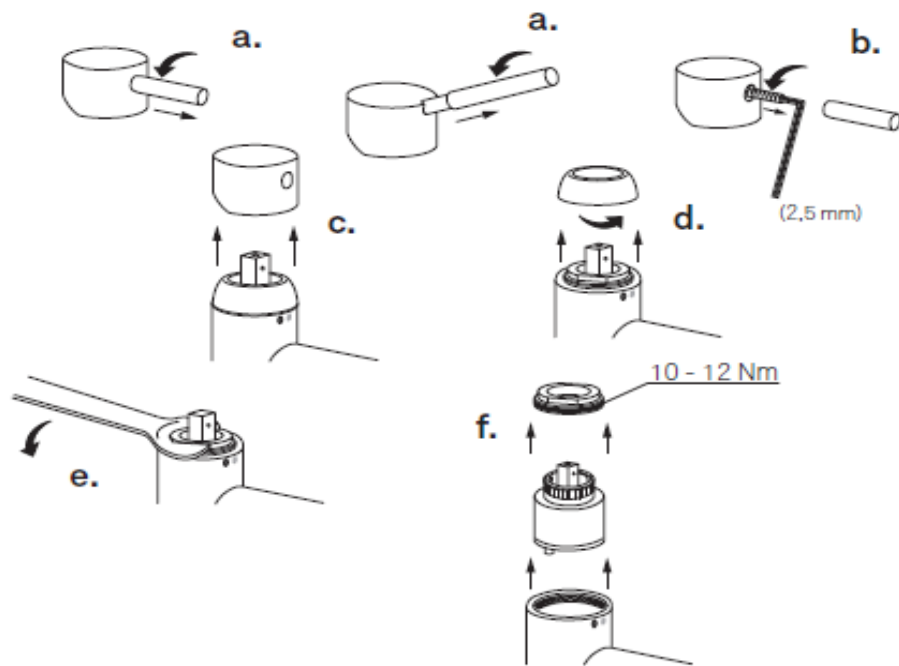

Bytte av innsats

mora® ARMATUR