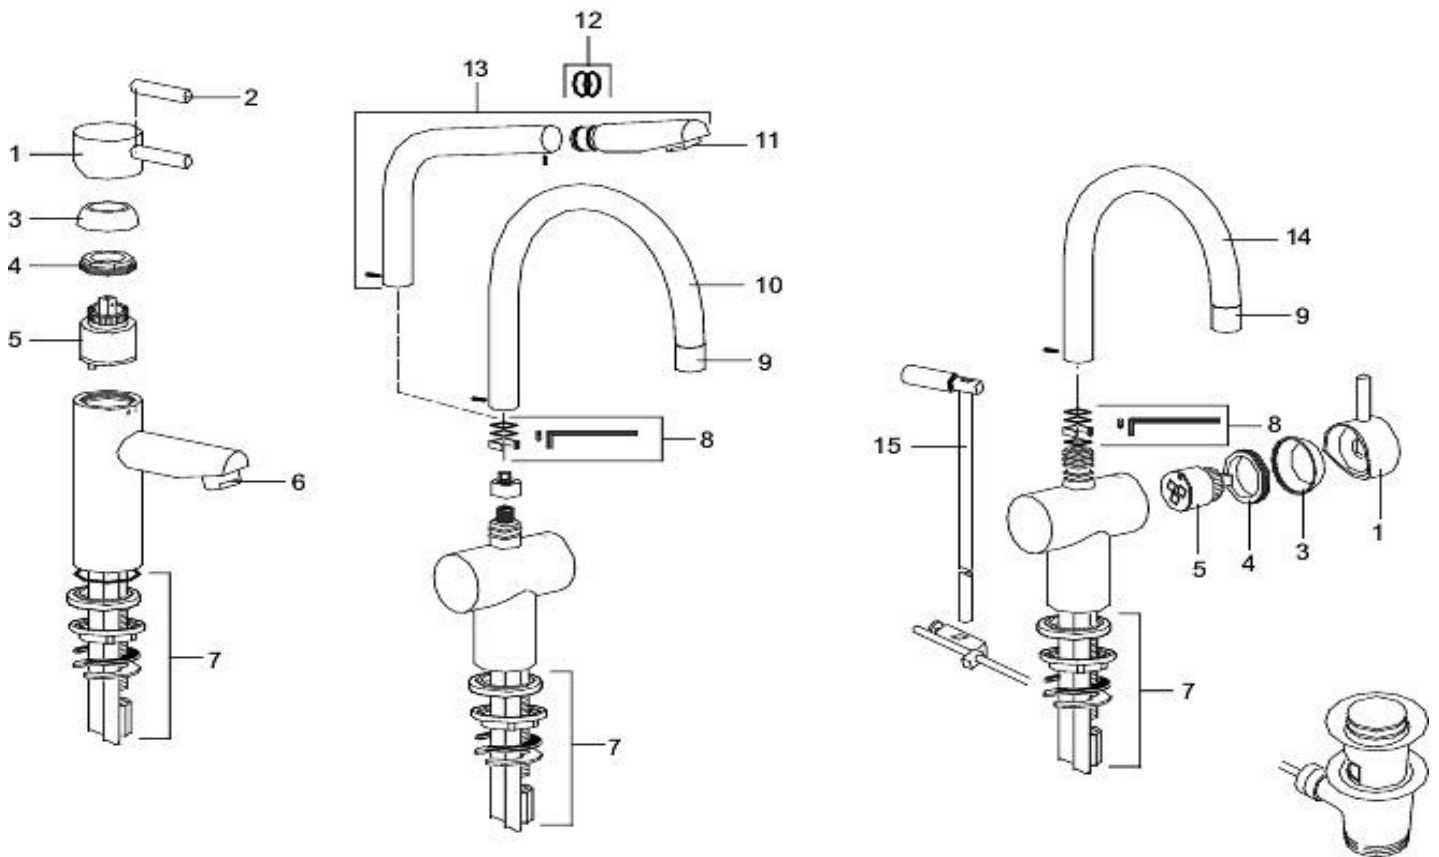

Bytte av innsats

mora[®] ARMATUR

Rengjøring av strålesamler

Sprengskisse

Reservedelssliste

Nr	Utførelse	MA nr	NRF nr	NOBB nr
1	Spak A1, krom	70 84 71.AE	429 64 36	41381856
1	Spak A1, rustfritt utseende	70 84 71.75AE	429 64 37	41381864
2	Forlenget pinne/spak 90 mm	70 85 24.AE		
3	Dekkring, krom	70 84 74.AE	429 64 41	41381898
4	Låsmutter	70 84 73.AE	429 64 39	41381880
5	Keramisk innsats ESS	20 94 93.AE		
5	Keramisk innsats	70 83 01.AE	429 65 11	41382128
6	Strålesamler M24 utv., krom	13 13 31.AE	429 61 05	41381468
	Styring	20 95 62.AE		
7	Monteringssett	70 84 80.AE	429 64 45	41381930
8	Pakningssett,	70 84 75.AE	429 64 43	41381914
9	Strålesamler M18 innv. m/luftinnblanding krom	70 84 69.AE	429 64 33	41381831
9	Strålesamler M18 innv. m/luftinnbl. rustfritt utseende	70 84 69.75AE	429 64 34	41424581
9	Strålesamler M18 innv. u/luftinnblanding, krom	70 85 81.AE	429 60 96	41381419
9	Strålesamler M18 innv. u/luftinnbl. rustfritt utseende	70 85 81.75AE	429 60 97	41381427
9	Strålesamlerinnsats u/luftinnblanding	13 98 85.AE		
9	Strålesamlerinnsats m/luftinnblanding	13 98 86.AE		
10	Tut, kjøkken, C-tut med 120° stopper, krom	70 85 57.AE	429 52 49	41424383
10	Tut, kjøkken, C-tut m/120° st., rustfritt utseende	70 85 57.75AE	429 52 48	41424375
11	Strålesamler M24 utv., f/kjøkken L-tut, krom	13 13 30.AE	429 61 04	41381450
12	Pakningssett, ytre ledd L-tut	70 84 76.AE	429 64 44	41381922
13	Tut, kjøkken, L-tut med 120° stopper, krom	70 85 80.AE	429 52 46	41424359
13	Tut, kjøkken, L-tut med 120° st., rustfritt utseende	70 85 80.75AE	429 52 47	41424367
14	Tut, servant, C-tut 360°, krom	70 84 79.AE	429 53 73	41380031
14	Tut, servant, C-tut 360°, rustfritt utseende	70 84 79.75AE	429 53 74	41380049
15	Løftestang	70 84 64.AE		