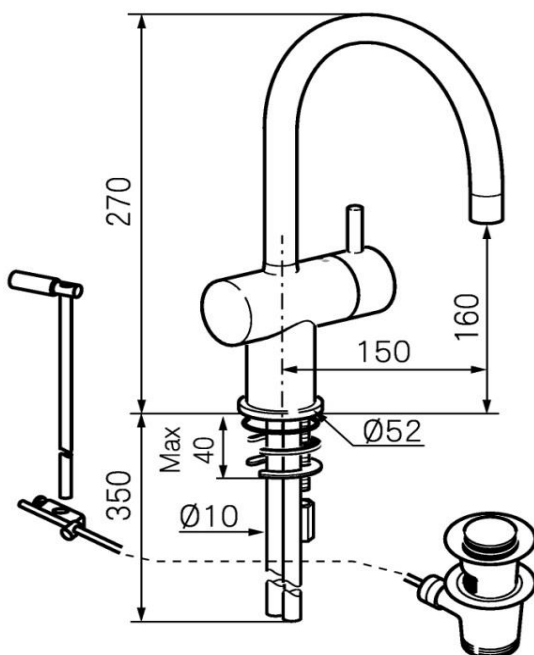

Rengjøring

Overflatebehandlingen bevares best ved rengjøring med myk klut og mild såpeopløsning, etterskylling med rent vann og polering med tørr klut. Unngå bruk av kalkløsende, sure eller slipende skuremidler.

Kalkflekker fjernes ved å blande 4 deler lunkent vann med 1 del 12 % husholdningseddik og vaske blande batteriet med en myk klut eller svamp. Skyll av med rent vann.

Smøring

Bruk bare silikonfett som er godkjent for næringsmidler.