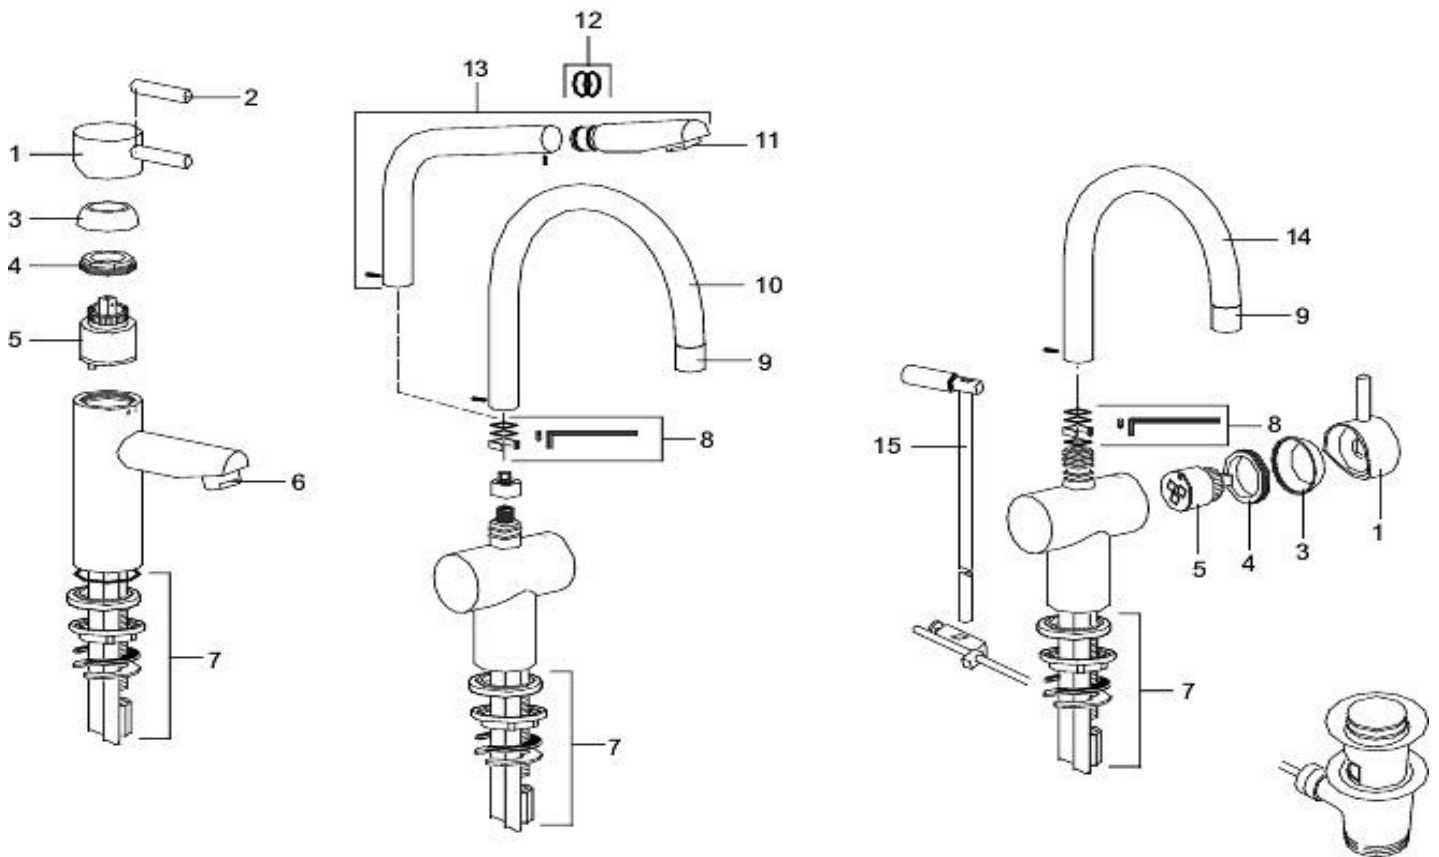

## Reservedelssliste

Nr	Utførelse	MA nr	NRF nr	NOBB nr
1	Spak A1, krom	70 84 71.AE	429 64 36	41381856
1	Spak A1, rustfritt utseende	70 84 71.75AE	429 64 37	41381864
2	Forlenget pinne/spak 90 mm	70 85 24.AE		
3	Dekkring, krom	70 84 74.AE	429 64 41	41381898
4	Låsmutter	70 84 73.AE	429 64 39	41381880
5	Keramisk innsats ESS	20 94 93.AE		
5	Keramisk innsats	70 83 01.AE	429 65 11	41382128
6	Strålesamler M24 utv., krom	13 13 31.AE	429 61 05	41381468
	Styring	20 95 62.AE		
7	Monteringssett	70 84 80.AE	429 64 45	41381930
8	Pakningssett,	70 84 75.AE	429 64 43	41381914
9	Strålesamler M18 innv. m/luftinnblanding krom	70 84 69.AE	429 64 33	41381831
9	Strålesamler M18 innv. m/luftinnbl. rustfritt utseende	70 84 69.75AE	429 64 34	41424581
9	Strålesamler M18 innv. u/luftinnblanding, krom	70 85 81.AE	429 60 96	41381419
9	Strålesamler M18 innv. u/luftinnbl. rustfritt utseende	70 85 81.75AE	429 60 97	41381427
9	Strålesamlerinnsats u/luftinnblanding	13 98 85.AE		
9	Strålesamlerinnsats m/luftinnblanding	13 98 86.AE		
10	Tut, kjøkken, C-tut med 120° stopper, krom	70 85 57.AE	429 52 49	41424383
10	Tut, kjøkken, C-tut m/120° st., rustfritt utseende	70 85 57.75AE	429 52 48	41424375
11	Strålesamler M24 utv., f/kjøkken L-tut, krom	13 13 30.AE	429 61 04	41381450
12	Pakningssett, ytre ledd L-tut	70 84 76.AE	429 64 44	41381922
13	Tut, kjøkken, L-tut med 120° stopper, krom	70 85 80.AE	429 52 46	41424359
13	Tut, kjøkken, L-tut med 120° st., rustfritt utseende	70 85 80.75AE	429 52 47	41424367
14	Tut, servant, C-tut 360°, krom	70 84 79.AE	429 53 73	41380031
14	Tut, servant, C-tut 360°, rustfritt utseende	70 84 79.75AE	429 53 74	41380049
15	Løftestang	70 84 64.AE		