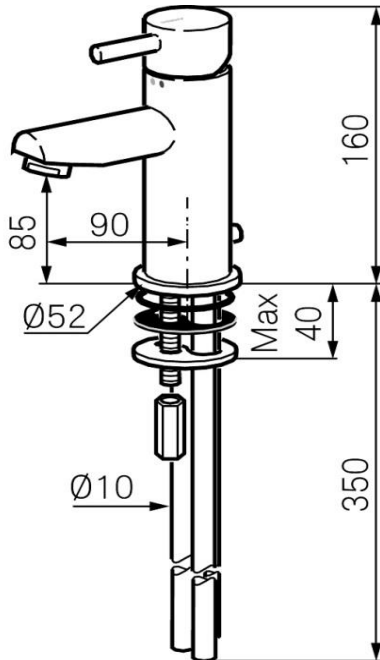

### Mora Inxx A1 servantbatteri

Krom

**NRF:** 429 08 94

**NOBB:** 29248879

**MA:** 70 26 25

Vannmengdebegrenser og temperatursperre

Mora Eco 6 l/min