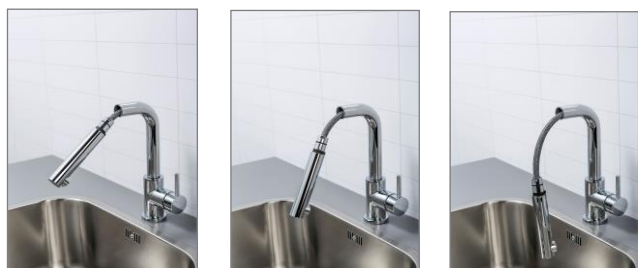

Extend kjøkkenbatteri

NRF nr.	Varenavn	Mål BxDxH (cm)	Vekt (kg)	Beskrivelse	GTIN / EAN
4364938	Extend kjøkkenbatteri krom	D:21 H:29	2,61	Uttrekkbar hånddusj og svingbar tut	7072278003987
4364975	Extend kjøkkenbatteri sort matt	D:21 H:29	2,61	Uttrekkbar hånddusj og svingbar tut	7072278060508

Salgsstart:

Januar 2015

Materialer:

Forkrommet messing

Pakningens innhold:

Armatør
Monteringssett
Monteringsanvisning

Godkjennelser:

VA-godkjent
Sintef-godkjent

Egenskaper:

Ettgrepsbatteri
Svingbar tut
Uttrekkbar tut
Tilkobling Ø 3/8" med fleksible slanger 400 mm
Totrinnspatron
Høyde fra benk: 28,3 cm
Dybde c/c innfesting - perlator: 20,2 cm
Antikalk perlator

*Produktet er utelukkende designet for drikkevann
Før montering må rørene være skylt rene frem til blandebatteriet
For enklere montering kan 4364947 Alterna monteringsnøkler
for armatur bestilles separat*

Vedlikehold og rengjøring:

Steng alltid av vannet til blandebatteriet ved servicearbeid.

For daglig rengjøring, tørk av armaturet med en myk, fuktig klut og litt mildt rengjøringsmiddel om nødvendig. Unngå rengjøringsmidler med slipende eller etsende effekt som ammoniakk, alkohol, blekemiddel eller slipemiddel. Mikrofiberklut og andre rengjøringssvamper med slipende effekt bør ikke brukes, da disse kan skade overflaten. Rengjøringsmiddel skal ikke virke lenger enn nødvendig, følg bruksanvisningen på rengjøringsmiddelet. Skyll av med rent vann og tørk av med ren, tørr klut. Også rester av bade-/kjøkkenprodukter som såpe, dusjsåpe og sjampo kan medføre skader på armatur og porselen. Derfor gjelder det også her å skylle med rent vann etter bruk. Lakkerte batterier må ikke utsettes for aceton eller lut. Har armaturet svingtut, anbefales det å smøre gummipakningene med armaturfett.