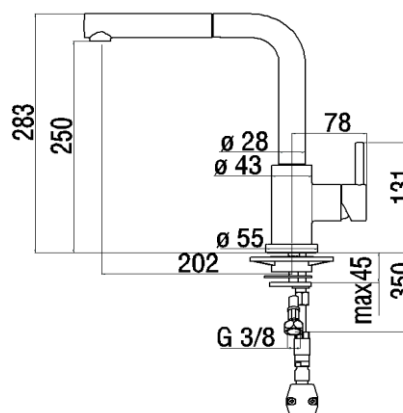

Extend kjøkkenbatteri

NRF nr.	Varenavn	Mål BxDxH (cm)	Vekt (kg)	Beskrivelse	GTIN / EAN
4364938	Extend kjøkkenbatteri krom	D:21 H:29	2,61	Uttrekkbar hånddusj og svingbar tut	7072278003987
4364975	Extend kjøkkenbatteri sort matt	D:21 H:29	2,61	Uttrekkbar hånddusj og svingbar tut	7072278060508

Egenskaper:

Ettgrepsbatteri
Svingbar tut
Uttrekkbar tut
Tilkobling Ø 3/8" med fleksible slanger 400 mm
Totrinnspatron
Høyde fra benk: 28,3 cm
Dybde c/c innfesting - perlator: 20,2 cm
Antikalk perlator

*Produktet er utelukkende designet for drikkevann
Før montering må rørene være skylt rene frem til blandebatteriet
For enklere montering kan 4364947 Alterna monteringsnøkler
for armatur bestilles separat*