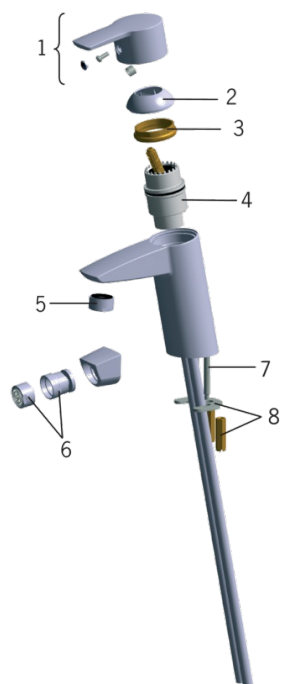

Servantkran med klikkventil og fleksible slanger

- Bad
- Ettgreps
- Benkemontert
- Forkrommet
- Fast tut
- HONEYCOMB® - med økt kalkbeskyttelse
- Ettgrepshendel, Varmt/kaldt symbol
- Klikkventil
- 40 mm kassett

### Tekniske egenskaper

Varmtvannsforsyning	<b>max. +80°C</b>
Arbeidstrykk	<b>50 - 1000 kPa</b>
Tilkoblingsstørrelse	<b>G3/8</b>
Projeksjon	<b>110 mm</b>
Materiale	<b>brass</b>

### SP2810

	Navn	Kode	NRF
01	Hendel	159050V	4204488
02	Dekkring	159053V	4204553
03	Festemutter for kassett	158726	4204528
04	Kassett	158890	4204627
05	Strålesamler, M24 x 1 STD HC A	232211	4204429
06	Strålesamler med kuleledd, M24x1/M24x1	232511	4204749
07	Pinneskrue (10stk), M6x55	158727/10	4204529
08	Kranfeste, komplett	158697	4204524