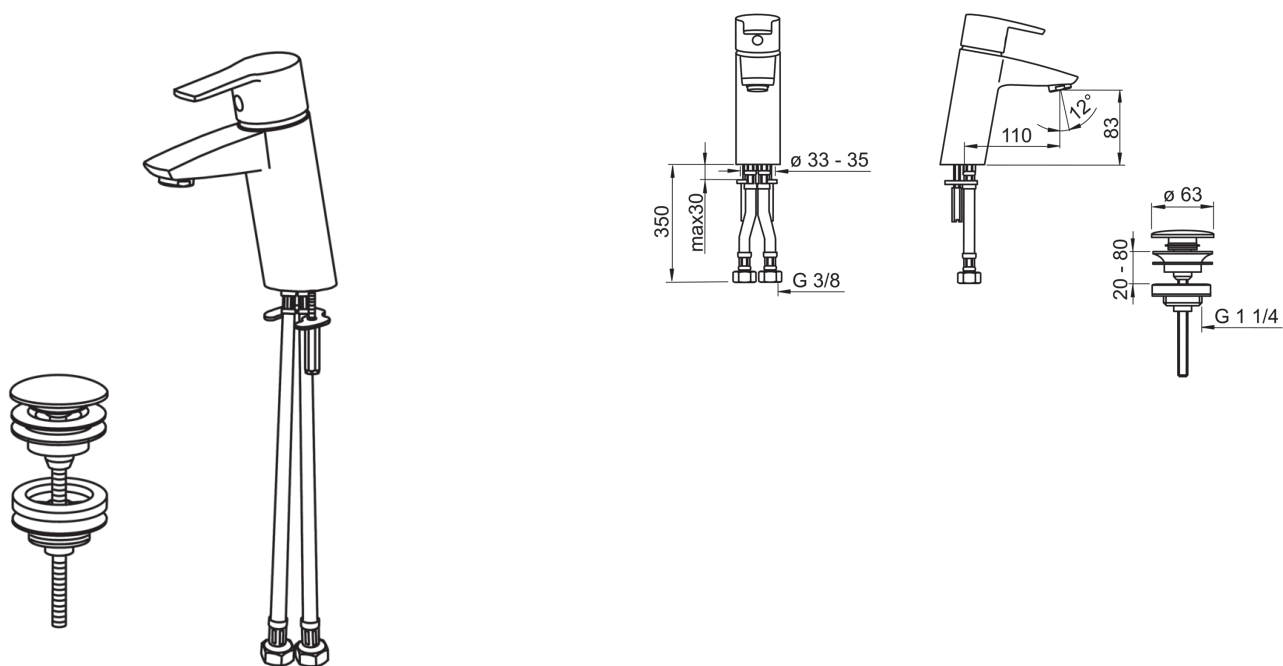

Reserve deler