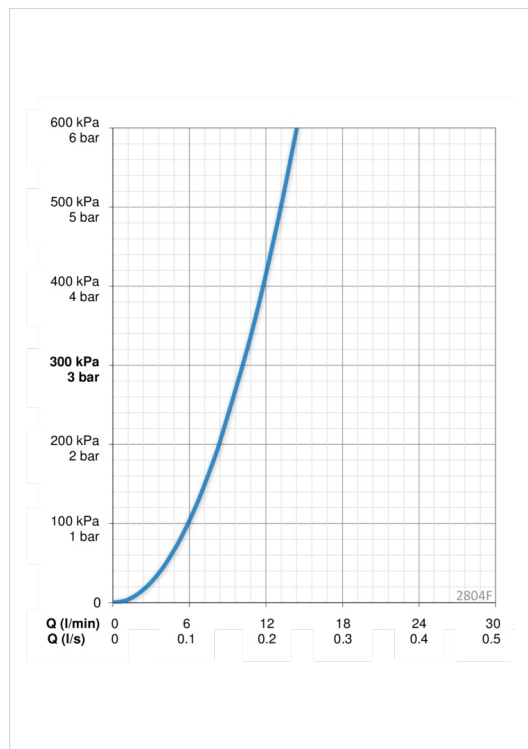

Servantkran med klikkventil og fleksible slanger

- Bad
- Ettgreps
- Benkemontert
- Forkrommet
- Fast tut
- HONEYCOMB® - med økt kalkbeskyttelse
- Ettgrepshendel, Varmt/kaldt symbol
- Klikkventil
- 40 mm kassett

Teknisk data

Flow attributter

Vannmengde ved 300 kPa	0.17 l/s
Trykktap (0.1 l/s)	100 kPa

Tekniske egenskaper

Varmtvannsforsyning	max. +80°C
Arbeidstrykk	50 - 1000 kPa
Tilkoblingsstørrelse	G3/8
Projeksjon	110 mm
Materiale	brass

Bestemmelser

EN Standard	EN 817
Støyklasse	I (ISO 3822)

Typegodkjennelse

KIWA SE	1564